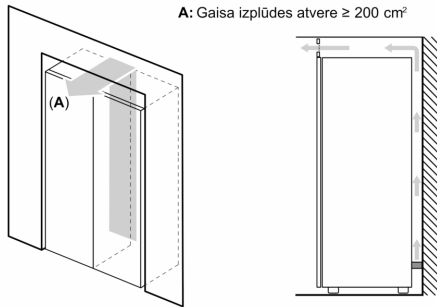

Sērija 6, Brīvēstāvoša saldētava, 186 x 60 cm, Balts GSN36AWEP

	a	b	c	d	e	f
KSW36, GSD36	187					
KSV36, KSF36, GSN36, GSV36	186					
KSV33, GSN33, GSV33	176	60	65	58	60	119,5
KSV29, GSN29, GSV29	161					
GSV24	146					
GSN51	161					
GSN54	176	70	78	70	70	142
GSN58	191					

a augstums
b platums
c garums ar aizvērtām durvīm, bez roktura un bez starplikas
d skapja garums bez starplikas
e platums ar atvērtām durvīm, bez roktura
f garums ar atvērtām durvīm, bez starplikas

Izmēri (mm)