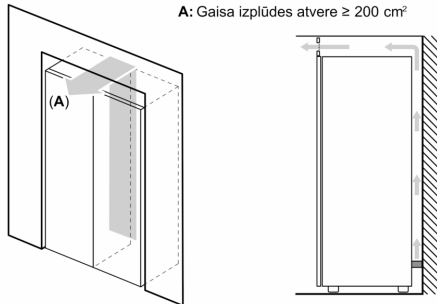

**Sērija 6, Brīvēstāvoša saldētava, 186 x 60 cm, Nerūsējošais tērauds (ar anti-pirkstu nospiedumu)
GSN36AIEP**

	a	b	c	d	e	f
KSW36, GSD36	187					
KSV36, KSF36, GSN36, GSV36	186					
KSV33, GSN33, GSV33	176	60	65	58	60	119,5
KSV29, GSN29, GSV29	161					
GSV24	146					
GSN51	161					
GSN54	176	70	78	70	70	142
GSN58	191					

a augstums
b platums
c garums ar aizvērtām durvīm, bez roktura un bez starplikas
d skapja garums bez starplikas
e platums ar atvērtām durvīm, bez roktura
f garums ar atvērtām durvīm, bez starplikas

Izmēri (mm)