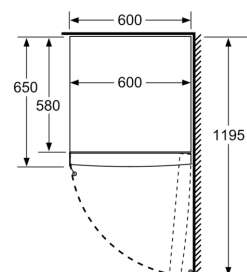

Saldētavas nodalījums

- Multi Airflow Sistēma
- VarioZone - izņemami stikla plaukti pilnīgai tilpuma izmantošanai
- 4 caurspīdīgas saldētavas atvilktnes, tajā skaitā 1 BigBox

Izmēri

- Izmēri: augstums 176 x platums 60 x dziļums 65 cm

Tehniskā informācija

- Durtiņu vēršanās puse: pa labi
- Kājiņas ar maināmu augstumu priekšpusē, ritenīši aizmugurē
- Durvju atvēršanas leņķis 90° - nav nepieciešamas papildu spraugas ierīces sānos. Brīva piekļuve visām atvilktnēm.

Izmēri (mm)

Izmēri (mm)