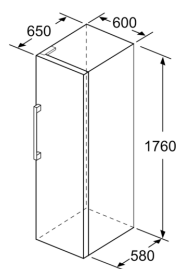

Sērija 4, Brīvēstāvoša saldētava, 176 x 60 cm, Balts GSN33VWEP

	a	b	c	d	e	f
KSW36, GSD36	187					
KSV36, KSF36, GSN36, GSV36	186					
KSV33, GSN33, GSV33	176	60	65	58	60	119,5
KSV29, GSN29, GSV29	161					
GSV24	146					
GSN51	161					
GSN54	176	70	78	70	70	142
GSN58	191					

- a augstums
- b platums
- c garums ar aizvērtām durvīm, bez roktura un bez starplikas
- d skapja garums bez starplikas
- e platums ar atvērtām durvīm, bez roktura
- f garums ar atvērtām durvīm, bez starplikas

Izmēri (mm)