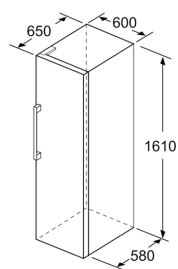

Sērija 4, Brīvēstāvoša saldētava, 161 x 60 cm, Balts GSN29VWEP

	a	b	c	d	e	f
KSW36, GSD36	187					
KSV36, KSF36, GSN36, GSV36	186					
KSV33, GSN33, GSV33	176	60	65	58	60	119,5
KSV29, GSN29, GSV29	161					
GSV24	146					
GSN51	161					
GSN54	176	70	78	70	70	142
GSN58	191					

- a augstums
- b platums
- c garums ar aizvērtām durvīm, bez roktura un bez starplikas
- d skapja garums bez starplikas
- e platums ar atvērtām durvīm, bez roktura
- f garums ar atvērtām durvīm, bez starplikas

Izmēri (mm)