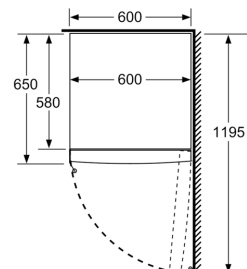

Izmēri

- Izmēri: augstums 161 x platums 60 x dziļums 65 cm

Tehniskā informācija

- Durvju vēršanās puse: pa labi
- Kājiņas ar maināmu augstumu priekšpusē, ritenīši aizmugurē
- Durvju atvēršanas leņķis 90° - nav nepieciešamas papildu spraugas ierīces sānos. Brīva piekļuve visām atvilktnēm.

Izmēri (mm)

Izmēri (mm)