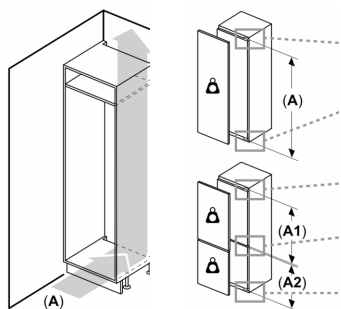

Iebūvēts / Brīvi stāvošs: Iebūvēts

Durvju paneļa opcijas: Nav iespējams

Bez sarmas sistēma: Nav

Ierīces augstums: 712 mm

Ierīces platums: 558 mm

Produkta dziļums: 545 mm

Iepakotā produkta izmēri (XxYxZ): 790 x 620 x 640 mm

Saldētavas nodalījums

- 3 caurspīdīgas saldētavas atvilktnes

Tehniskā informācija

- Durtiņu vēršanās puse: pa labi

Izmēri

- Nišas izmēri A x Pl x Dz: 72 x 56 x 55 cm
- Izmēri: augstums 71 x platums 56 x dziļums 55 cm

**Sērija 6, Iebūvējama saldētava, 71.2
x 55.8 cm, plakana eņģe
GIV11AFE0**

Gaisa izvada
atvere min.
200 cm²

Ventilācija
cokolā
min. 200 cm

Izmēri mm
Plakanā ša

Jāievēro ta
lai nodrošir
bez sadurs
mēbeļu bo