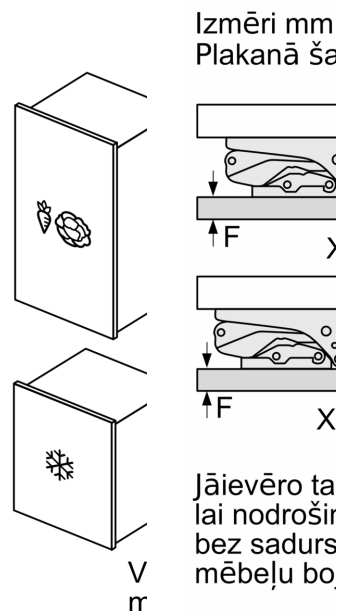

Iebūvēts / Brīvi stāvošs: Iebūvēts

Durvju paneļa opcijas: Nav iespējams

Bez sarmas sistēma: Nav

Ierīces augstums: 712 mm

Ierīces platums: 558 mm

Produkta dziļums: 545 mm

Iepakotā produkta izmēri (XxYxZ): 790 x 620 x 640 mm

Jauda un patēriņš

- Energoefektivitāte: E klase
- Saldētavas neto tilpums: 72 l
- Elektroenerģijas patēriņš gadā: 167 kWh
- Trokšņa jauda: 36 dB

Komforts un drošība

- Low Frost – mazāk apledo, ātrāk atkūst!
- Plakanā eņģe
- Elektroniska temperatūras regulēšana, ar LED indikāciju
- Skaņas Brīdinājuma Sistēma, Optiska Brīdinājuma Sistēma, paaugstinoties temperatūrai

Saldētavas nodalījums

- 3 caurspīdīgas saldētavas atvilktnes

Tehniskā informācija

- Durtiņu vēršanās puse: pa labi

Izmēri

- Nišas izmēri A x Pl x Dz: 72 x 56 x 55 cm
- Izmēri: augstums 71 x platums 56 x dziļums 55 cm

**Sērija 6, Iebūvējama saldētava, 71.2
x 55.8 cm, plakana eņģe
GIV11AFE0**

Gaisa izvada
atvere min.
200 cm²

Ventilācija
cokolā
min. 200 cm

Izmēri mm
Plakanā ša

Jāievēro ta
lai nodrošir
bez sadurs
mēbeļu bo