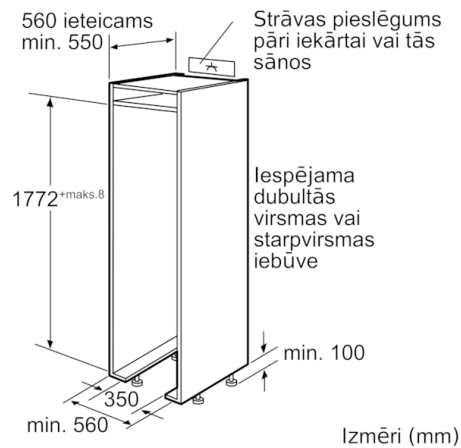

**Tehniskā informācija**

Saldētavas nodalījuma termometrs :	Ciparu
Apgaismojums :	Jā
Produkta kategorija :	Vertikāla saldētava
leibūvēts / Brīvi stāvošs :	leibūvējams
Durvju paneļa opcijas :	Nav iespējams
Bez sarmas sistēma :	Pilnībā
Augstums (mm) :	1772
Produkta platums (mm) :	556
Produkta dziļums :	545
Iepakota produkta izmēri (a x pl x dz) (mm) :	1980 x 660 x 630
Neto svars (kg) :	77,819
Bruto svars (kg) :	83,2
Pieslēguma jauda (W) :	120
Strāva (A) :	10
Frekvence (Hz) :	50
Apstiprinātie sertifikāti :	CE, Morocco, Ukraine, VDE
Strāvas vada garums (cm) :	230
Durvju eņģe :	pa kreisi, nomaināms
Uzglabāšanas ilgums strāvas padeves traucējuma gadījumā (h) :	20
Korpusa krāsa / materiāls :	balts
Brīdinājuma signāls / traucējums :	redzams un dzirdams
Aizslēdzamas durvis :	Nē
Atvilktnu/grozu skaits (kompl.) :	5
Saldēšanas vārstu skaits (kompl.) :	2
EAN kods :	4242002526959
Zīmols :	Bosch
Produkta nosaukums/Komerčiālais kods :	GIN38P60
Produkta kategorija :	Vertikāla saldētava
Energoefektivitātes klase (2010/30/EC) :	A++
Novērtētais enerģijas patēriņš gadā (kWh/annum) - (2010/30/EC) :	242,00
Visu to saldētas pārtikas uzglabāšanas nodalījumu uzglabāšanas tilpums, kuri atbilst zvaigznīšu apzīmējumam (l) - (2010/30/EC) :	210
Bez sarmas sistēma :	Pilnībā
temperatūras paaugstināšanās laiks :	20
Saldēšanas jauda (kg/24h) - (2010/30/EC) :	18
Klimata klase :	SN-T
Trokšņa līmenis (dB) :	42
Uzstādīšanas veids :	Pilnībā integrēts

#### **Tehniskā informācija**

- Durvju vēršanās virziens: pa labi, maināms

**Serie | 8, iebūvējama saldētava, 177.2 x 55.6 cm**  
**GIN38P60**

Izmēri mm  
 Plakanā šarnīra spraugas izmēru ieteikums

F	R	X
16-19	0-3	2,5
20	0-1	3
	2-3	2,5
21	0-1	3
	2-3	2,5
22	0	4
	1	3,5
	2-3	3