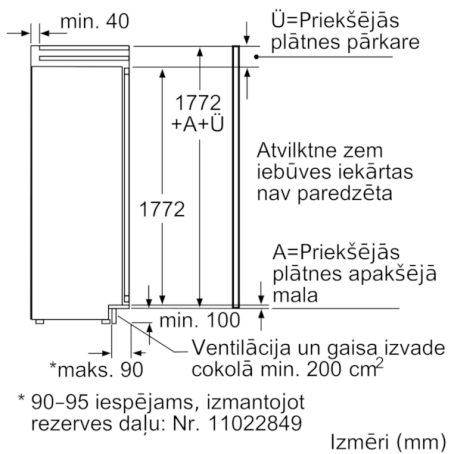

**Tehniskā informācija**

Saldētavas nodalījuma termometrs :	Ciparu
Apgaismojums :	Jā
Produkta kategorija :	Vertikāla saldētava
leibūvēts / Brīvi stāvošs :	leibūvējams
Durvju paneļa opcijas :	Nav iespējams
Bez sarmas sistēma :	Pilnībā
Augstums (mm) :	1772
Produkta platums (mm) :	556
Produkta dziļums :	545
Iepakota produkta izmēri (a x pl x dz) (mm) :	1980 x 660 x 630
Neto svars (kg) :	77,819
Bruto svars (kg) :	83,2
Pieslēguma jauda (W) :	120
Strāva (A) :	10
Frekvence (Hz) :	50
Apstiprinātie sertifikāti :	CE, Morocco, Ukraine, VDE
Strāvas vada garums (cm) :	230
Durvju eņģe :	pa kreisi, nomaināms
Uzglabāšanas ilgums strāvas padeves traucējuma gadījumā (h) :	20
Korpusa krāsa / materiāls :	balts
Brīdinājuma signāls / traucējums :	redzams un dzirdams
Aizslēdzamas durvis :	Nē
Atvilktnu/grozu skaits (kompl.) :	5
Saldēšanas vārstu skaits (kompl.) :	2
EAN kods :	4242002526959
Zīmols :	Bosch
Produkta nosaukums/Komerčiālais kods :	GIN38P60
Produkta kategorija :	Vertikāla saldētava
Energoefektivitātes klase (2010/30/EC) :	A++
Novērtētais enerģijas patēriņš gadā (kWh/annum) - (2010/30/EC) :	242,00
Visu to saldētas pārtikas uzglabāšanas nodalījumu uzglabāšanas tilpums, kuri atbilst zvaigznīšu apzīmējumam (l) - (2010/30/EC) :	210
Bez sarmas sistēma :	Pilnībā
temperatūras paaugstināšanās laiks :	20
Saldēšanas jauda (kg/24h) - (2010/30/EC) :	18
Klimata klase :	SN-T
Trokšņa līmenis (dB) :	42
Uzstādīšanas veids :	Pilnībā integrēts

#### **Tehniskā informācija**

- Durvju vēršanās virziens: pa labi, maināms

**Serie | 8, iebūvējama saldētava, 177.2 x 55.6 cm**  
**GIN38P60**

Izmēri mm  
 Plakanā šarnīra spraugas izmēru ieteikums

F	R	X
16-19	0-3	2,5
20	0-1	3
	2-3	2,5
21	0-1	3
	2-3	2,5
22	0	4
	1	3,5
	2-3	3