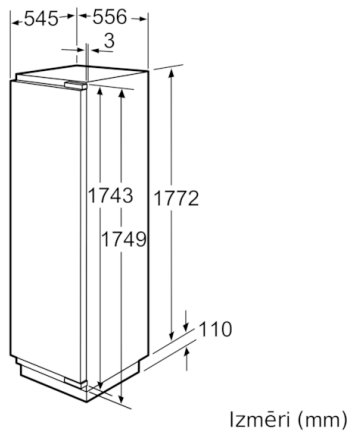

**Tehniskā informācija**

Saldētavas nodalījuma termometrs :	Ciparu
Apgaismojums :	Jā
Produkta kategorija :	Vertikāla saldētava
leibūvēts / Brīvi stāvošs :	leibūvējams
Durvju paneļa opcijas :	Nav iespējams
Bez sarmas sistēma :	Pilnībā
Augstums (mm) :	1772
Produkta platums (mm) :	556
Produkta dziļums :	545
Iepakota produkta izmēri (a x pl x dz) (mm) :	1980 x 660 x 630
Neto svars (kg) :	77,819
Bruto svars (kg) :	83,2
Pieslēguma jauda (W) :	120
Strāva (A) :	10
Frekvence (Hz) :	50
Apstiprinātie sertifikāti :	CE, Morocco, Ukraine, VDE
Strāvas vada garums (cm) :	230
Durvju eņģe :	pa kreisi, nomaināms
Uzglabāšanas ilgums strāvas padeves traucējuma gadījumā (h) :	20
Korpusa krāsa / materiāls :	balts
Brīdinājuma signāls / traucējums :	redzams un dzirdams
Aizslēdzamas durvis :	Nē
Atvilktnu/grozu skaits (kompl.) :	5
Saldēšanas vārstu skaits (kompl.) :	2
EAN kods :	4242002526959
Zīmols :	Bosch
Produkta nosaukums/Komerčiālais kods :	GIN38P60
Produkta kategorija :	Vertikāla saldētava
Energoefektivitātes klase (2010/30/EC) :	A++
Novērtētais enerģijas patēriņš gadā (kWh/annum) - (2010/30/EC) :	242,00
Visu to saldētas pārtikas uzglabāšanas nodalījumu uzglabāšanas tilpums, kuri atbilst zvaigznīšu apzīmējumam (l) - (2010/30/EC) :	210
Bez sarmas sistēma :	Pilnībā
temperatūras paaugstināšanās laiks :	20
Saldēšanas jauda (kg/24h) - (2010/30/EC) :	18
Klimata klase :	SN-T
Trokšņa līmenis (dB) :	42
Uzstādīšanas veids :	Pilnībā integrēts

#### **Tehniskā informācija**

- Durvju vēršanās virziens: pa labi, maināms

**Serie | 8, iebūvējama saldētava, 177.2 x 55.6 cm**  
**GIN38P60**

Izmēri mm  
 Plakanā šarnīra spraugas izmēru ieteikums

F	R	X
16-19	0-3	2,5
20	0-1	3
	2-3	2,5
21	0-1	3
	2-3	2,5
22	0	4
	1	3,5
	2-3	3