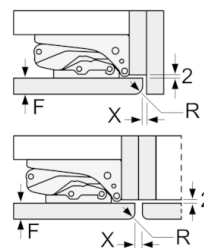

#### **Tehniskā informācija**

- Durvju vēršanās virziens: pa labi, maināms

**Serie | 8, iebūvējama saldētava, 177.2 x 55.6 cm**  
**GIN38P60**

Izmēri mm  
 Plakanā šarnīra spraugas izmēru ieteikums

F	R	X
16-19	0-3	2,5
20	0-1	3
	2-3	2,5
21	0-1	3
	2-3	2,5
22	0	4
	1	3,5
	2-3	3

Jāievēro tabulā ieteiktie spraugas izmēri, lai nodrošinātu iekārtas durvju atvēršanu bez sadursmes un izvairītos no virtuves mēbeļu bojājumiem.