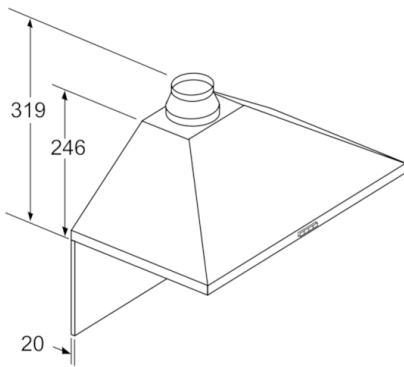

**Serie | 2, Pie sienas stiprināms tvaika
nosūcējs, 60 cm, balts
DWP64BC20**

Ja tiek izmantota aizmugures siena,
jāņem vērā ierīces konstrukcija.

Izmēri (mm)