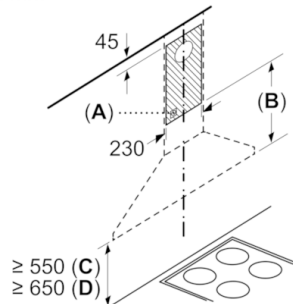

**Serie | 2, Pie sienas stiprināms tvaika  
nosūcējs, 60 cm, balts  
DWP64BC20**

Ja tiek izmantota aizmugures siena,  
jāņem vērā ierīces konstrukcija.

Izmēri (mm)

Izmēri mm

- A: Kontaktligzda
- B: Izplūdes gaiss:  $\geq 280$ ;  
cirkulējošais gaiss:  $\geq 490$
- C: Elektriskā
- D: Gāze, no režģa augšējās malas

Izmēri (mm)