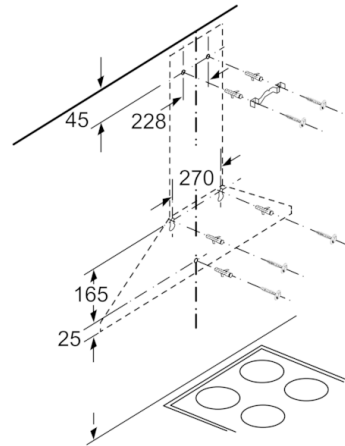

**Serie | 2, Pie sienas stiprināms tvaika  
nosūcējs, 60 cm, balts  
DWP64BC20**

Ja tiek izmantota aizmugures siena,  
jāņem vērā ierīces konstrukcija.

Izmēri (mm)

Izmēri mm

- A: Kontaktligzda
- B: Izplūdes gaiss:  $\geq 280$ ;  
cirkulējošais gaiss:  $\geq 490$
- C: Elektriskā
- D: Gāze, no režģa augšējās malas

Izmēri (mm)