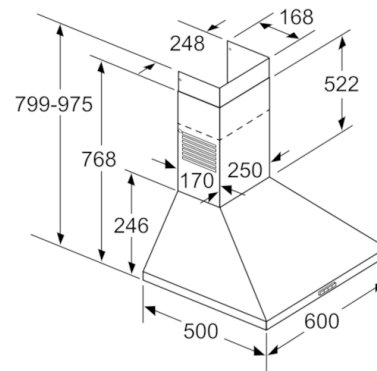

**Serie | 2, Pie sienas stiprināms tvaika  
nosūcējs, 60 cm, balts  
DWP64BC20**

Ja tiek izmantota aizmugures siena,  
jāņem vērā ierīces konstrukcija.

Izmēri (mm)

Izmēri mm

- A: Kontaktligzda
- B: Izplūdes gaiss:  $\geq 280$ ;  
cirkulējošais gaiss:  $\geq 490$
- C: Elektriskā
- D: Gāze, no režģa augšējās malas

Izmēri (mm)