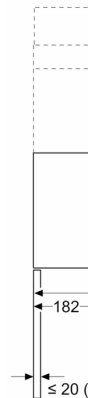

**Sērija 2, Pie sienas stiprināms tvaika
nosūcējs, 60 cm, skaidrs stikls ar
melnu druku
DWK65DK60**

Izmēri mm

A: Gaisa izi
B: Kontakli
C: Elektrisk
D: Gāze – r
E: Elektrība

Izmēri mm
Instalācija

A: Elektrisk
B: Gāze – r
C: Elektrība

Izmēri mm

A: Aizmugu