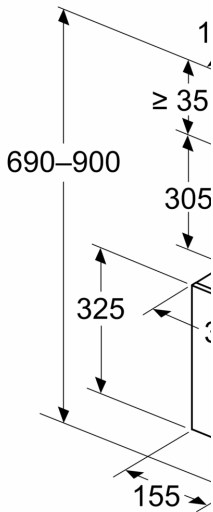

#### Informācija par plānojumu un uzstādīšanu:

- Izmēri gaisa izpūšanas režīmā (AxPxD): 690-900 x 590 x 325 mm
- Izmēri gaisa recirkulācijas režīmā (AxPxD): 720-975 x 590 x 325 mm

- Caurules diametrs  $\varnothing$  150 mm ( $\varnothing$  150 mm komplektā)
- Elektrības kabeļa garums 1.5 m
- Ar vienvirziena vārstu

**Sērija 2, Pie sienas stiprināms tvaika  
nosūcējs, 60 cm, skaidrs stikls ar  
melnu druku  
DWK65DK60**

Izmēri mm  
lekārta izplūdes

Izmēri mm  
lekārta gaisa cir

Izmēri mm

A: Gaisa izi  
B: Kontakli  
C: Elektrisk  
D: Gāze – r  
E: Elektrība