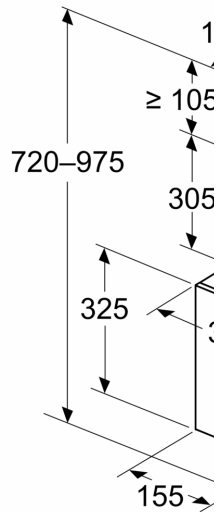

#### Informācija par plānojumu un uzstādīšanu:

- Izmēri gaisa izpūšanas režīmā (AxPxD): 690-900 x 590 x 325 mm
- Izmēri gaisa recirkulācijas režīmā (AxPxD): 720-975 x 590 x 325 mm

- Caurules diametrs  $\varnothing$  150 mm ( $\varnothing$  150 mm komplektā)
- Elektrības kabeļa garums 1.5 m
- Ar vienvirziena vārstu

**Sērija 2, Pie sienas stiprināms tvaika  
nosūcējs, 60 cm, skaidrs stikls ar  
melnu druku  
DWK65DK60**

Izmēri mm  
lekārta izplūdes

Izmēri mm  
lekārta gaisa cir

Izmēri mm

A: Gaisa izi  
B: Kontakli  
C: Elektrisk  
D: Gāze – r  
E: Elektrība