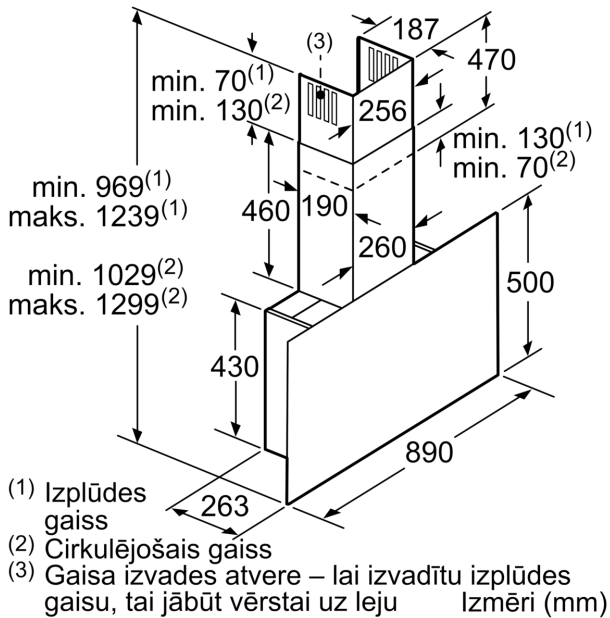

**Sērija 6, Pie sienas stiprināms tvaika
nosūcējs, 90 cm, skaidrs stikls ar
melnu druku
DWF97KM60**