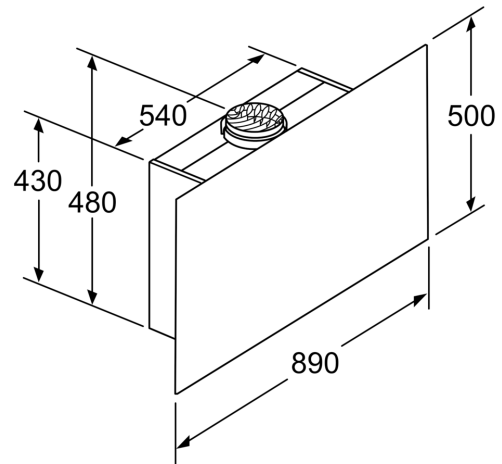

**Sērija 6, Pie sienas stiprināms tvaika
nosūcējs, 90 cm, skaidrs stikls ar
melnu druku
DWF97KM60**