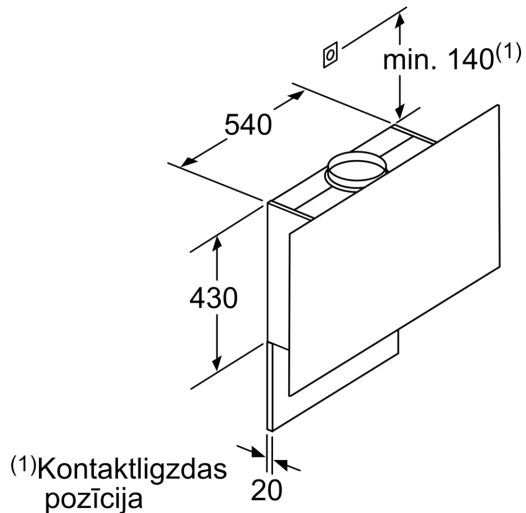

*Saskaņā ar ES Regulu Nr. 65/2014

**Sērija 6, Pie sienas stiprināms tvaika
nosūcējs, 90 cm, skaidrs stikls ar
melnu druku
DWF97KM60**

Iekārta gaisa recirkulācijas režīmā
Bez kanāla Nepieciešams
recirkulācijas komplekts

Izmēri (mm)

Izmēri (mm)

Ievērojiet maksimālo
aizmugures sienas biezumu.

Izmēri (mm)

Izmēri mm

No režģa augšējās malas

A: Elektriskā
B: Gāzes

Izmēri mm