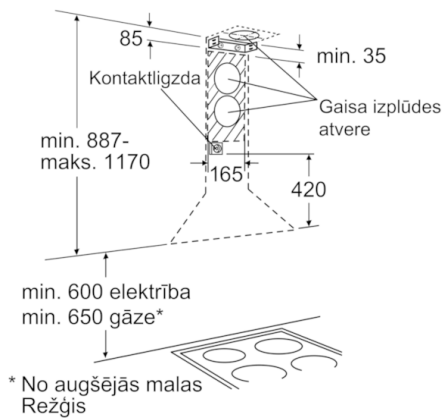

#### **Uzstādīšana un piederumi**

- Piemērots lietošanai ventilācijas vai recirkulācijas režīmā
- Jauda: 306 W
- 120 MM diametra caurule

\*Saskaņā ar ES Regulu Nr. 65/2014

**Serie | 2, Pie sienas stiprināms tvaika  
nosūcējs, 60 cm, nerūsošais tērauds  
DWA061451**

Izmēri mm

Izmēri mm

Izmēri mm

Izmēri mm