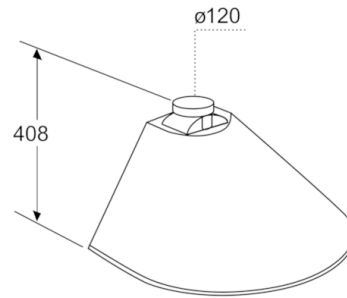

#### **Uzstādīšana un piederumi**

- Piemērots lietošanai ventilācijas vai recirkulācijas režīmā
- Jauda: 306 W
- 120 MM diametra caurule

\*Saskaņā ar ES Regulu Nr. 65/2014

**Serie | 2, Pie sienas stiprināms tvaika  
nosūcējs, 60 cm, nerūsošais tērauds  
DWA061451**

Izmēri mm

Izmēri mm

Izmēri mm

Izmēri mm