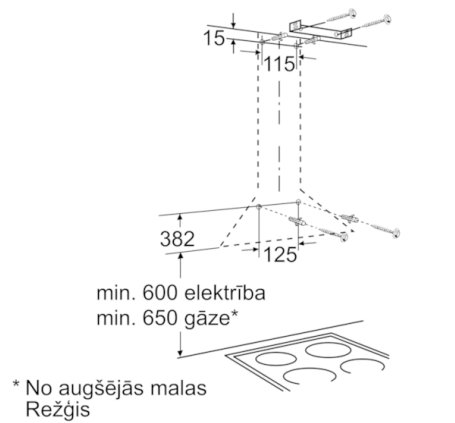

#### **Dizains**

- Montāžai pie sienas virs plīts virsmas
- 2 x 28 W augstsprieg. halog. sp. E14 28W

#### **Uzstādīšana un piederumi**

- Piemērots lietošanai ventilācijas vai recirkulācijas režīmā
- Jauda: 306 W
- 120 MM diametra caurule

\*Saskaņā ar ES Regulu Nr. 65/2014

**Serie | 2, Pie sienas stiprināms tvaika  
nosūcējs, 60 cm, nerūsošais tērauds  
DWA061451**

Izmēri mm

Izmēri mm

Izmēri mm

Izmēri mm