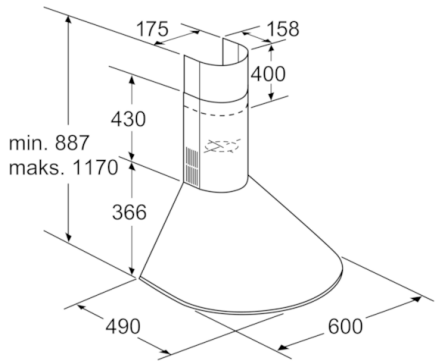

#### **Dizains**

- Montāžai pie sienas virs plīts virsmas
- 2 x 28 W augstsprieg. halog. sp. E14 28W

#### **Uzstādīšana un piederumi**

- Piemērots lietošanai ventilācijas vai recirkulācijas režīmā
- Jauda: 306 W
- 120 MM diametra caurule

\*Saskaņā ar ES Regulu Nr. 65/2014

**Serie | 2, Pie sienas stiprināms tvaika  
nosūcējs, 60 cm, nerūsošais tērauds  
DWA061451**

Izmēri mm

Izmēri mm

Izmēri mm

Izmēri mm