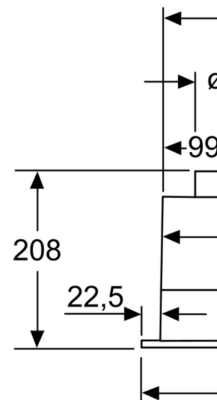

Tehniskā informācija

- Izmēri (AxPxD): 208 x 534 x 300 mm
- iebūvēšanas izmēri (HxWxD): 208 x 493 x 257 mm

**Sērija 2, Slēptais tvaika nosūcējs, 53
cm, Antracīts
DLN53AA70**

* No režģa augšējās ma