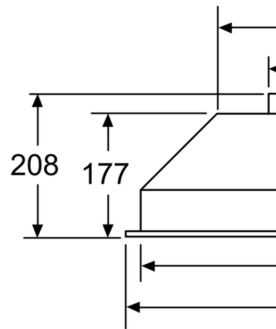

Tehniskā informācija

Tipoloģija: Built-in/Built-under
Strāvas vada garums: 150.0 cm
Nepieciešamais nišas izmērs uzstādīšanai (A x Pl x Dz):208mm x 493.0mm x 257mm mm
Minimālais attālums virs elektriskās plīts: 550 mm
Minimālais attālums virs gāzes plīts: 650 mm
Neto svars: 5.8 kg
Kontroles veids: mehāniskā
Ātruma iestatījumu skaits: 3 posmi
Maksimālā gaisa nosūce: 302 m³/h
Maksimālā gaisa recirkulācija: 300 m³/h
Maximum Air flow:302 m³/h
Apgaismojumu skaits: 2
Trokšņa līmenis: 62 dB(A) re 1 pW
Gaisa izplūdes caurules diametrs: 120 mm
Tauku filtra materiāls: Mazgājams alumīnijs
EAN kods: 4242005095476
Savienojuma jauda: 121 W
Drošinātāju aizsardzība:KSA A
Spriegums: 220-240 V
Frekvence:50 Hz
Kontaktdakšas veids: Gardy kontaktdakša ar zemējumu
Uzstādīšanas veids:Iebūvēts

Tehniskā informācija

- Izmēri (AxPxD): 208 x 534 x 300 mm
- iebūvēšanas izmēri (HxWxD): 208 x 493 x 257 mm

**Sērija 2, Slēptais tvaika nosūcējs, 53
cm, Antracīts
DLN53AA70**

* No režģa augšējās ma