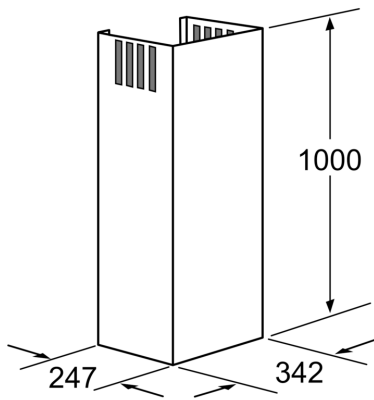

Skursteņa pagarinājums, 1000 mm DHZ1223

- Maksimālais iespējamais pagarinājums līdz 420 mm
- Pagarinājums ar recirkulācijas nišām
- Derīgs nosūkšanas un recirkulācijas režīmiem

Tehniskā informācija

Iepakotā produkta izmēri (XxYxZ): 525 x 385 x 1190 mm
Paletes izmēri: 175.0 x 80.0 x 120.0
Standarta vienību skaits paletē: 6
Neto svars: 4.4 kg
Bruto svars: 9.7 kg
EAN kods: 4242002633954

4 242002 633954

Skursteņa pagarinājums, 1000 mm DHZ1223

Izmēri mm

Izmēri mm