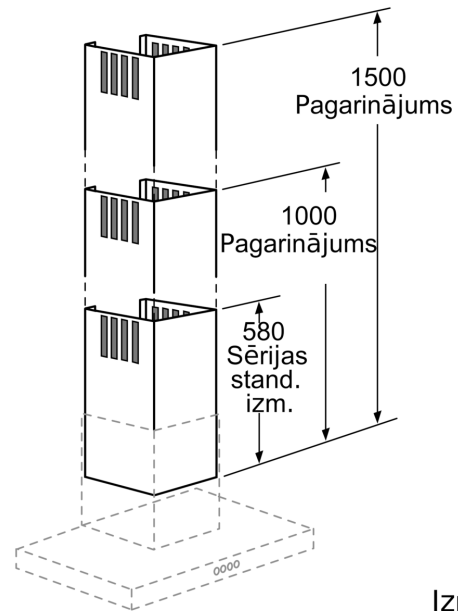

Skursteņa pagarinājums, 1000 mm DHZ1223

- Maksimālais iespējamais pagarinājums līdz 420 mm
- Pagarinājums ar recirkulācijas nišām
- Derīgs nosūkšanas un recirkulācijas režīmiem

Tehniskā informācija

Iepakotā produkta izmēri (XxYxZ): 525 x 385 x 1190 mm
Paletes izmēri: 175.0 x 80.0 x 120.0
Standarta vienību skaits paletē: 6
Neto svars: 4.4 kg
Bruto svars: 9.7 kg
EAN kods: 4242002633954

4 242002 633954

Skursteņa pagarinājums, 1000 mm DHZ1223

Izmēri mm

Izmēri mm