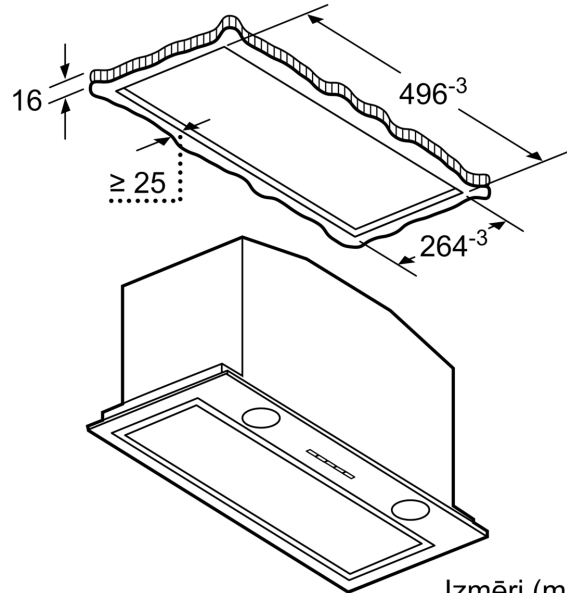

Izmēri (mm)