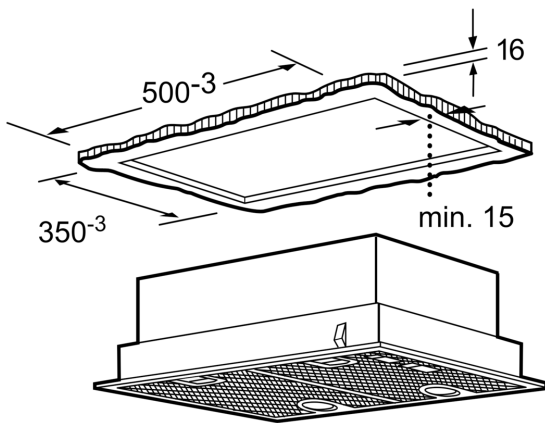

**Sērija 4, Slēptais tvaika nosūcējs, 53 cm, Sudraba metāla
DHL555BL**

Izmēri mm