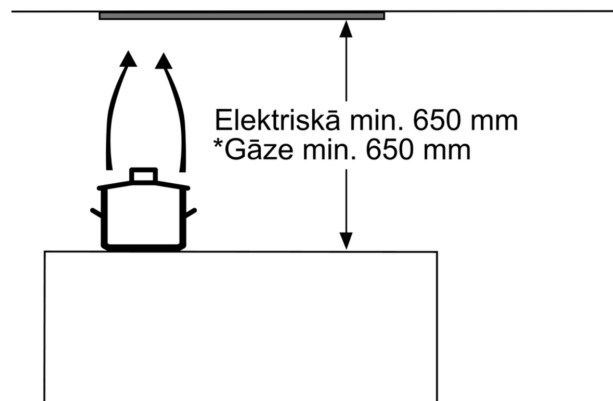

### **Uzstādīšana un piederumi**

- Piemērots izmantošanai ventilācijas vai recirkulācijas režīmā
- Atplūdes vārstulis iekļauts

\*Saskaņā ar ES Regulu Nr. 65/2014

**Sērija 4, Slēptais tvaika nosūcējs, 53 cm, Sudraba metāla  
DHL555BL**

Izmēri mm

Izmēri mm

Izmēri mm

\* No režģa augšējās malas

Izmēri (mm)