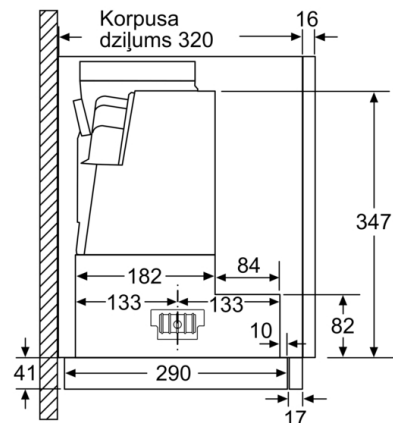

### Tehniskā informācija

Tipoloģija : Pull-out  
Apstiprinātie sertifikāti : CE, VDE  
Strāvas vada garums : 175 cm  
Nepieciešamais nišas izmērs uzstādīšanai (A x Pl x Dz) : 385mm x 524.0mm x 290mm mm  
Min.atstat.līdz riņķ., elektr. : 430 mm  
Min.atstat.līdz riņķim, gāze : 650 mm  
Neto svars : 11,6 kg  
Kontroles veids : elektroniskā  
Ātruma iestatījumu skaits : 3 posmi + 2 intensīvs  
Izplūstošā gaisa maksimālā izvade : 388 m<sup>3</sup>/h  
Pastiprināšanas pozīcija izplūde cirkulējošs gaiss : 628 m<sup>3</sup>/h  
Cirkulējošā gaisa maksimālā izvade : 358 m<sup>3</sup>/h  
Pastiprināšanas pozīcija gaisa izplūde : 739 m<sup>3</sup>/h  
Gaismas avotu skaits (kompl.) : 2  
Trokšņa līmenis : 54 dB(A) re 1 pW  
Gaisa izplūdes caurules diametrs : 150 / 120 mm  
Tauku filtra materiāls : Mazgājams alumīnija  
EAN kods : 4242002947167  
Pieslēguma jauda : 146 W  
Strāva : 10 A  
Spriegums : 220-240 V  
Frekvence : 60; 50 Hz  
Kontaktakšas veids : Schuko/Gardy kontakts ar zem.  
Uzstādīšanas veids : Iebūvējams skapī

**Serie | 6, Teleskopisks tvaika nosūcējs, 60 cm, nerūsošais tērauds DFS067E51**

Izmēri (mm)

Izmēri (mm)

Izmēri (mm)

Izmēri (mm)

Izmēri (mm)

Izmēri (mm)

**Serie | 6, Teleskopisks tvaika nosūcējs, 60  
cm, nerūsošais tērauds  
DFS067E51**

Iespējamais filtra izplūdes  
atveres dziļums ir 29 mm

Izmēri (mm)