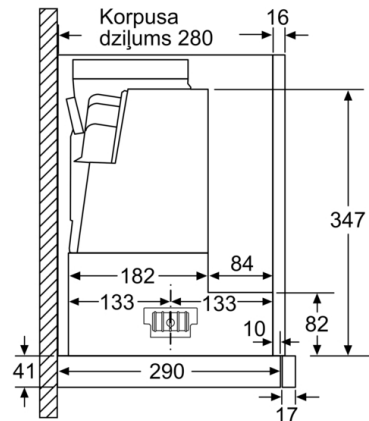

### Tehniskā informācija

Tipoloģija : Pull-out  
Apstiprinātie sertifikāti : CE, VDE  
Strāvas vada garums : 175 cm  
Nepieciešamais nišas izmērs uzstādīšanai (A x Pl x Dz) : 385mm x 524.0mm x 290mm mm  
Min.atstat.līdz riņķ., elektr. : 430 mm  
Min.atstat.līdz riņķim, gāze : 650 mm  
Neto svars : 11,6 kg  
Kontroles veids : elektroniskā  
Ātruma iestatījumu skaits : 3 posmi + 2 intensīvs  
Izplūstošā gaisa maksimālā izvade : 388 m<sup>3</sup>/h  
Pastiprināšanas pozīcija izplūde cirkulējošs gaiss : 628 m<sup>3</sup>/h  
Cirkulējošā gaisa maksimālā izvade : 358 m<sup>3</sup>/h  
Pastiprināšanas pozīcija gaisa izplūde : 739 m<sup>3</sup>/h  
Gaismas avotu skaits (kompl.) : 2  
Trokšņa līmenis : 54 dB(A) re 1 pW  
Gaisa izplūdes caurules diametrs : 150 / 120 mm  
Tauku filtra materiāls : Mazgājams alumīnija  
EAN kods : 4242002947167  
Pieslēguma jauda : 146 W  
Strāva : 10 A  
Spriegums : 220-240 V  
Frekvence : 60; 50 Hz  
Kontaktakšas veids : Schuko/Gardy kontakts ar zem.  
Uzstādīšanas veids : Iebūvējams skapī

**Serie | 6, Teleskopisks tvaika nosūcējs, 60 cm, nerūsošais tērauds DFS067E51**

Izmēri (mm)

Izmēri (mm)

Izmēri (mm)

Izmēri (mm)

Izmēri (mm)

Izmēri (mm)

**Serie | 6, Teleskopisks tvaika nosūcējs, 60  
cm, nerūsošais tērauds  
DFS067E51**

Iespējamais filtra izplūdes  
atveres dziļums ir 29 mm

Izmēri (mm)