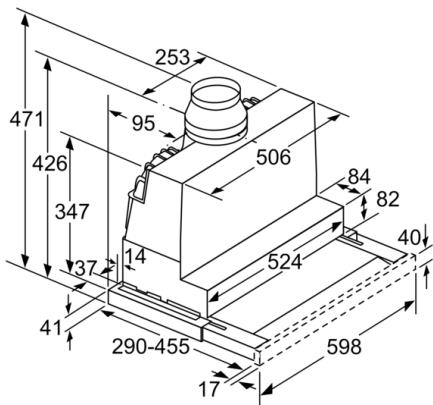

**Serie | 6, Teleskopisks tvaika nosūcējs, 60 cm, nerūsošais tērauds DFS067E51**

Izmēri (mm)

Izmēri (mm)

Izmēri (mm)

Izmēri (mm)

Izmēri (mm)

Izmēri (mm)

**Serie | 6, Teleskopisks tvaika nosūcējs, 60  
cm, nerūsošais tērauds  
DFS067E51**

Iespējamais filtra izplūdes  
atveres dziļums ir 29 mm

Izmēri (mm)