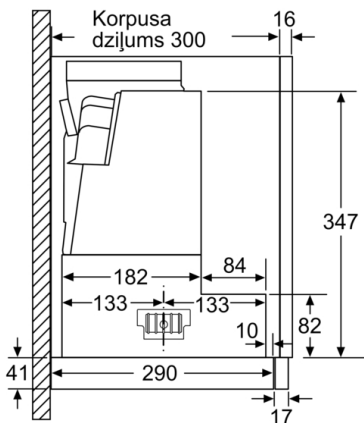

### Tehniskā informācija

Tipoloģija : Pull-out  
Apstiprinātie sertifikāti : CE, VDE  
Strāvas vada garums : 175 cm  
Nepieciešamais nišas izmērs uzstādīšanai (A x Pl x Dz) : 385mm x 524.0mm x 290mm mm  
Min.atstat.līdz riņķ., elektr. : 430 mm  
Min.atstat.līdz riņķim, gāze : 650 mm  
Neto svars : 11,6 kg  
Kontroles veids : elektroniskā  
Ātruma iestatījumu skaits : 3 posmi + 2 intensīvs  
Izplūstošā gaisa maksimālā izvade : 388 m<sup>3</sup>/h  
Pastiprināšanas pozīcija izplūde cirkulējošs gaiss : 628 m<sup>3</sup>/h  
Cirkulējošā gaisa maksimālā izvade : 358 m<sup>3</sup>/h  
Pastiprināšanas pozīcija gaisa izplūde : 739 m<sup>3</sup>/h  
Gaismas avotu skaits (kompl.) : 2  
Trokšņa līmenis : 54 dB(A) re 1 pW  
Gaisa izplūdes caurules diametrs : 150 / 120 mm  
Tauku filtra materiāls : Mazgājams alumīnija  
EAN kods : 4242002947167  
Pieslēguma jauda : 146 W  
Strāva : 10 A  
Spriegums : 220-240 V  
Frekvence : 60; 50 Hz  
Kontaktakšas veids : Schuko/Gardy kontakts ar zem.  
Uzstādīšanas veids : Iebūvējams skapī

**Serie | 6, Teleskopisks tvaika nosūcējs, 60 cm, nerūsošais tērauds DFS067E51**

Izmēri (mm)

Izmēri (mm)

Izmēri (mm)

Izmēri (mm)

Izmēri (mm)

Izmēri (mm)

**Serie | 6, Teleskopisks tvaika nosūcējs, 60  
cm, nerūsošais tērauds  
DFS067E51**

Iespējamais filtra izplūdes  
atveres dziļums ir 29 mm

Izmēri (mm)