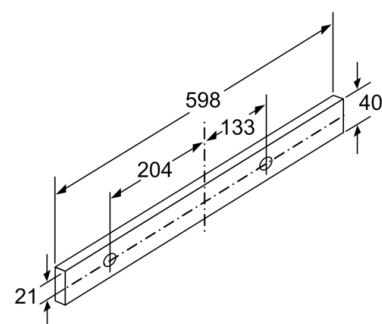

**Serie | 6, Teleskopisks tvaika nosūcējs, 60 cm, nerūsošais tērauds DFS067E51**

Izmēri (mm)

Izmēri (mm)

Izmēri (mm)

Izmēri (mm)

Izmēri (mm)

Izmēri (mm)

**Serie | 6, Teleskopisks tvaika nosūcējs, 60  
cm, nerūsošais tērauds  
DFS067E51**

Iespējamais filtra izplūdes  
atveres dziļums ir 29 mm

Izmēri (mm)