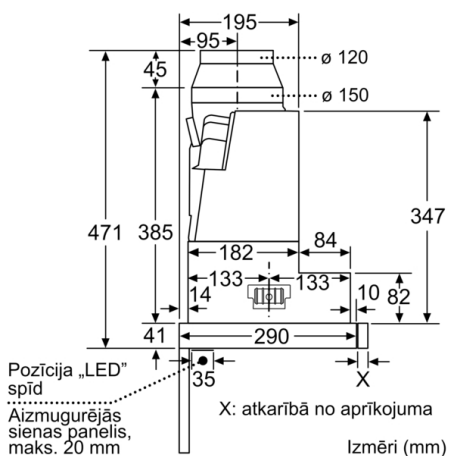

### Tehniskā informācija

Tipoloģija : Pull-out  
Apstiprinātie sertifikāti : CE, VDE  
Strāvas vada garums : 175 cm  
Nepieciešamais nišas izmērs uzstādīšanai (A x Pl x Dz) : 385mm x 524.0mm x 290mm mm  
Min.atstat.līdz riņķ., elektr. : 430 mm  
Min.atstat.līdz riņķim, gāze : 650 mm  
Neto svars : 11,6 kg  
Kontroles veids : elektroniskā  
Ātruma iestatījumu skaits : 3 posmi + 2 intensīvs  
Izplūstošā gaisa maksimālā izvade : 388 m<sup>3</sup>/h  
Pastiprināšanas pozīcija izplūde cirkulējošs gaiss : 628 m<sup>3</sup>/h  
Cirkulējošā gaisa maksimālā izvade : 358 m<sup>3</sup>/h  
Pastiprināšanas pozīcija gaisa izplūde : 739 m<sup>3</sup>/h  
Gaismas avotu skaits (kompl.) : 2  
Trokšņa līmenis : 54 dB(A) re 1 pW  
Gaisa izplūdes caurules diametrs : 150 / 120 mm  
Tauku filtra materiāls : Mazgājams alumīnija  
EAN kods : 4242002947167  
Pieslēguma jauda : 146 W  
Strāva : 10 A  
Spriegums : 220-240 V  
Frekvence : 60; 50 Hz  
Kontaktakšas veids : Schuko/Gardy kontakts ar zem.  
Uzstādīšanas veids : Iebūvējams skapī

**Serie | 6, Teleskopisks tvaika nosūcējs, 60 cm, nerūsošais tērauds DFS067E51**

Izmēri (mm)

Izmēri (mm)

Izmēri (mm)

Izmēri (mm)

Izmēri (mm)

Izmēri (mm)

**Serie | 6, Teleskopisks tvaika nosūcējs, 60  
cm, nerūsošais tērauds  
DFS067E51**

Iespējamais filtra izplūdes  
atveres dziļums ir 29 mm

Izmēri (mm)