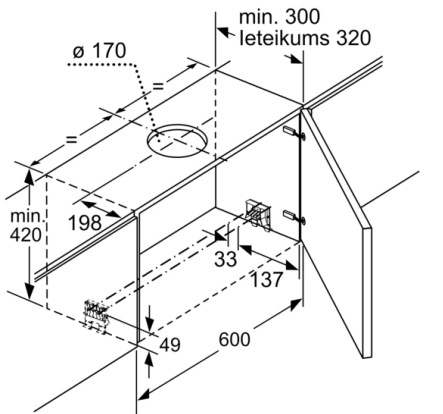

Serie | 6, Teleskopisks tvaika nosūcējs, 60 cm, nerūsošais tērauds DFS067E51

Izmēri (mm)