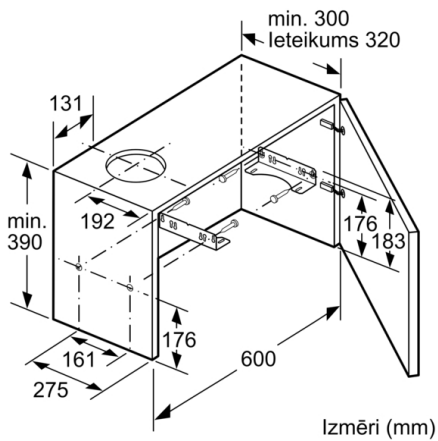

Serie | 2, Teleskopisks tvaika nosūcējs, 60 cm, sudrabs, metālisks
DFM064W51