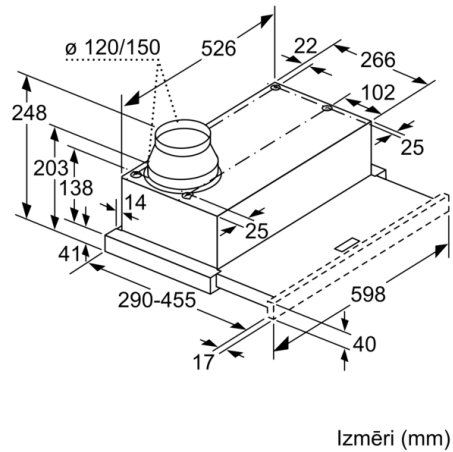

Serie | 2, Teleskopisks tvaika nosūcējs, 60 cm, sudrabs, metālisks
DFM064W51