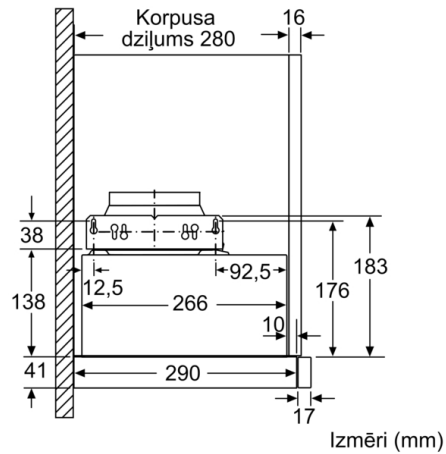

**Tehniskā informācija**

Tipoloģija : Pull-out  
Apstiprinātie sertifikāti : CE, Eurasian, VDE  
Strāvas vada garums : 175 cm  
Nepieciešamais nišas izmērs uzstādīšanai (A x Pl x Dz) : 162mm x 526.0mm x 290mm mm  
Min.atstat.līdz riņķ., elektr. : 430 mm  
Min.atstat.līdz riņķim, gāze : 650 mm  
Neto svars : 9,080 kg  
Kontroles veids : mehāniskā  
Ātruma iestatījumu skaits : 3 posmi  
Izplūstošā gaisa maksimālā izvade : 387 m<sup>3</sup>/h  
Cirkulējošā gaisa maksimālā izvade : 195 m<sup>3</sup>/h  
Gaismas avotu skaits (kompl.) : 2  
Trokšņa līmenis : 67 dB(A) re 1 pW  
Gaisa izplūdes caurules diametrs : 150 / 120 mm  
Tauku filtra materiāls : Mazgājams alumīnija  
EAN kods : 4242002872698  
Pieslēguma jauda : 145 W  
Strāva : 10 A  
Spriegums : 220-240 V  
Frekvence : 50 Hz  
Kontaktakšas veids : Schuko/Gardy kontakts ar zem.  
Uzstādīšanas veids : Iebūvējams skapī

**Serie | 2, Teleskopisks tvaika nosūcējs, 60 cm, sudrabs, metālisks**  
**DFM064W51**

**Serie | 2, Teleskopisks tvaika nosūcējs, 60  
cm, sudrabs, metālisks  
DFM064W51**