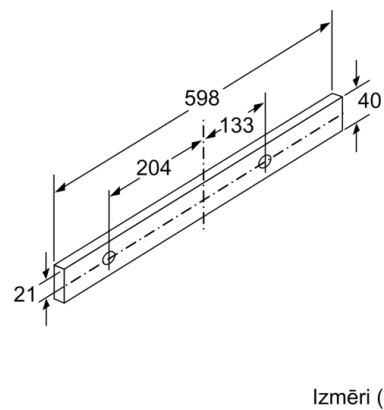

**Tehniskā informācija**

Tipoloģija : Pull-out  
Apstiprinātie sertifikāti : CE, Eurasian, VDE  
Strāvas vada garums : 175 cm  
Nepieciešamais nišas izmērs uzstādīšanai (A x Pl x Dz) : 162mm x 526.0mm x 290mm mm  
Min.atstat.līdz riņķ., elektr. : 430 mm  
Min.atstat.līdz riņķim, gāze : 650 mm  
Neto svars : 9,080 kg  
Kontroles veids : mehāniskā  
Ātruma iestatījumu skaits : 3 posmi  
Izplūstošā gaisa maksimālā izvade : 387 m<sup>3</sup>/h  
Cirkulējošā gaisa maksimālā izvade : 195 m<sup>3</sup>/h  
Gaismas avotu skaits (kompl.) : 2  
Trokšņa līmenis : 67 dB(A) re 1 pW  
Gaisa izplūdes caurules diametrs : 150 / 120 mm  
Tauku filtra materiāls : Mazgājams alumīnija  
EAN kods : 4242002872698  
Pieslēguma jauda : 145 W  
Strāva : 10 A  
Spriegums : 220-240 V  
Frekvence : 50 Hz  
Kontaktakšas veids : Schuko/Gardy kontakts ar zem.  
Uzstādīšanas veids : Iebūvējams skapī

**Serie | 2, Teleskopisks tvaika nosūcējs, 60 cm, sudrabs, metālisks**  
**DFM064W51**

**Serie | 2, Teleskopisks tvaika nosūcējs, 60  
cm, sudrabs, metālisks  
DFM064W51**