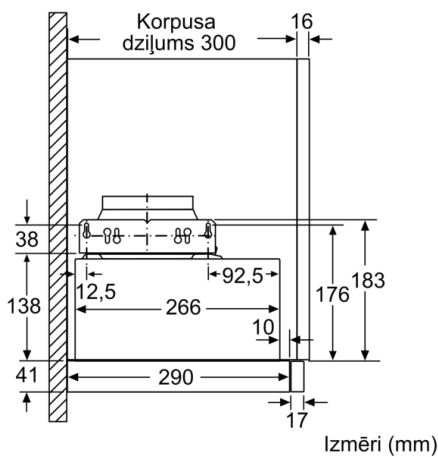

**Tehniskā informācija**

Tipoloģija : Pull-out  
Apstiprinātie sertifikāti : CE, Eurasian, VDE  
Strāvas vada garums : 175 cm  
Nepieciešamais nišas izmērs uzstādīšanai (A x Pl x Dz) : 162mm x 526.0mm x 290mm mm  
Min.atstat.līdz riņķ., elektr. : 430 mm  
Min.atstat.līdz riņķim, gāze : 650 mm  
Neto svars : 9,080 kg  
Kontroles veids : mehāniskā  
Ātruma iestatījumu skaits : 3 posmi  
Izplūstošā gaisa maksimālā izvade : 387 m<sup>3</sup>/h  
Cirkulējošā gaisa maksimālā izvade : 195 m<sup>3</sup>/h  
Gaismas avotu skaits (kompl.) : 2  
Trokšņa līmenis : 67 dB(A) re 1 pW  
Gaisa izplūdes caurules diametrs : 150 / 120 mm  
Tauku filtra materiāls : Mazgājams alumīnija  
EAN kods : 4242002872698  
Pieslēguma jauda : 145 W  
Strāva : 10 A  
Spriegums : 220-240 V  
Frekvence : 50 Hz  
Kontaktakšas veids : Schuko/Gardy kontakts ar zem.  
Uzstādīšanas veids : Iebūvējams skapī

**Dizains**

- 2 x augstsprieg. halog. sp. G9 20W
- stainless steel without logo

**Komforts**

- Metāla tauku filtrs, var mazgāt trauku mazgājamā mašīnā

**Uzstādīšana un piederumi**

- Piemērots lietošanai ventilācijas vai recirkulācijas režīmā
- Uzstādīšanai 60 cm platā sienas skapī
- Atplūdes vārstulis iekļauts

**Serie | 2, Teleskopisks tvaika nosūcējs, 60 cm, sudrabs, metālisks**  
**DFM064W51**

**Serie | 2, Teleskopisks tvaika nosūcējs, 60  
cm, sudrabs, metālisks  
DFM064W51**