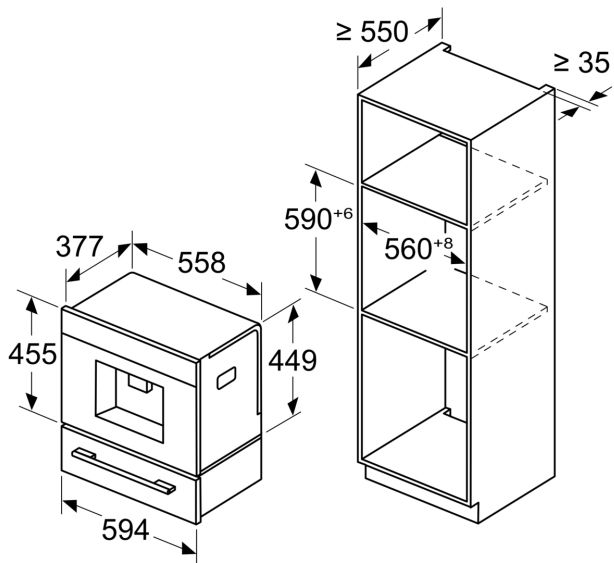

Sērija 8, Iebūvējams pilnībā automātiskais kafijas aparāts, Melns CTL9181D0

Tehniskā informācija

Iebūvēts / Brīvi stāvošs: Iebūvēts
Putošanas uzgalis: Nē
Displejs: Nē
Ūdens aizsardzības sistēma: Jā
Porcijas izmēri: All cups
Produkta izmēri: 455 x 594 x 385 mm
Iepakota produkta izmēri (a x pl x dz): 540 x 560 x 670 mm
Nepieciešamais nišas izmērs uzstādīšanai (A x Pl x Dz): .. 449 x 558 x
376 mm
EAN kods: 4242005310777
Strāva: 10 A
Spriegums: 220-240 V
Frekvence: 50/60 Hz
Kontaktdakšas veids: Schuko/Gardy kontakts ar zem.

Izmēri mm

A: 7,5 mm

Izmēri mm

Pupiņu un ūdens trauki no priekšējās daļas ir
noņemti
Ieteicamais uzstādīšanas augstums:
950–1450 mm

Izmēri mm

Pupiņu un ūdens trauki no priekšējās daļas ir
noņemti
Ieteicamais uzstādīšanas augstums:
950–1450 mm

Izmēri mm

Uzstādīšana kreisajā stūrī

Ja izmanto 92° eņģu ierobežotāju, minimālais
attālums līdz sienai ir tikai 100 mm

Izmēri mm

Izmēri mm