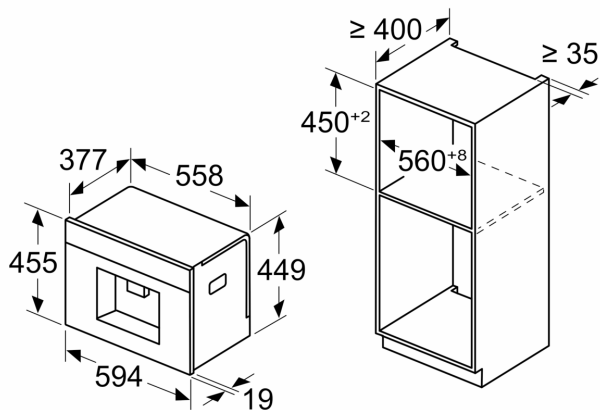

Sērija 8, Iebūvējams pilnībā automātiskais kafijas aparāts, Melns CTL9181D0

Tehniskā informācija

Iebūvēts / Brīvi stāvošs: Iebūvēts
Putošanas uzgalis: Nē
Displejs: Nē
Ūdens aizsardzības sistēma: Jā
Porcijas izmēri: All cups
Produkta izmēri: 455 x 594 x 385 mm
Iepakota produkta izmēri (a x pl x dz): 540 x 560 x 670 mm
Nepieciešamais nišas izmērs uzstādīšanai (A x Pl x Dz): .. 449 x 558 x
376 mm
EAN kods: 4242005310777
Strāva: 10 A
Spriegums: 220-240 V
Frekvence: 50/60 Hz
Kontaktdakšas veids: Schuko/Gardy kontakts ar zem.

Izmēri mm

A: 7,5 mm

Izmēri mm

Pupiņu un ūdens trauki no priekšējās daļas ir
noņemti
Ieteicamais uzstādīšanas augstums:
950–1450 mm

Izmēri mm

Pupiņu un ūdens trauki no priekšējās daļas ir
noņemti
Ieteicamais uzstādīšanas augstums:
950–1450 mm

Izmēri mm

Uzstādīšana kreisajā stūrī

Ja izmanto 92° eņģu ierobežotāju, minimālais
attālums līdz sienai ir tikai 100 mm

Izmēri mm

Izmēri mm