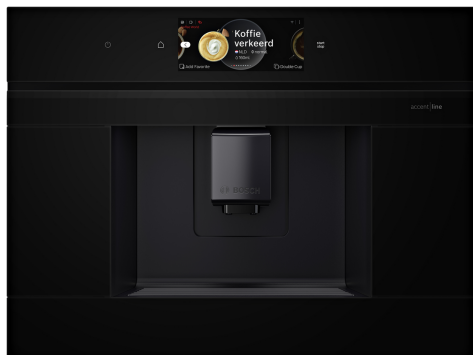

Sērija 8, Iebūvējams pilnībā automātiskais kafijas aparāts, Melns CTL9181D0

Tehniskā informācija

Iebūvēts / Brīvi stāvošs: Iebūvēts
Putošanas uzgalis: Nē
Displejs: Nē
Ūdens aizsardzības sistēma: Jā
Porcijas izmēri: All cups
Produkta izmēri: 455 x 594 x 385 mm
Iepakota produkta izmēri (a x pl x dz): 540 x 560 x 670 mm
Nepieciešamais nišas izmērs uzstādīšanai (A x Pl x Dz): .. 449 x 558 x
376 mm
EAN kods: 4242005310777
Strāva: 10 A
Spriegums: 220-240 V
Frekvence: 50/60 Hz
Kontaktdakšas veids: Schuko/Gardy kontakts ar zem.

Papildu piederumi

TCZ7003 Papildus piederumi
TCZ7033 :
TCZ8001A :
TCZ8002A Atkaļķošanas tabletes
TCZ8004A Apkopes komplekts

**Sērija 8, Iebūvējams pilnībā
automātiskais kafijas aparāts, Melns
CTL9181D0**

Izmēri mm

A: 7,5 mm

Izmēri mm

Pupiņu un ūdens trauki no priekšējās daļas ir
noņemti
Ieteicamais uzstādīšanas augstums:
950–1450 mm

Izmēri mm

Pupiņu un ūdens trauki no priekšējās daļas ir
noņemti
Ieteicamais uzstādīšanas augstums:
950–1450 mm