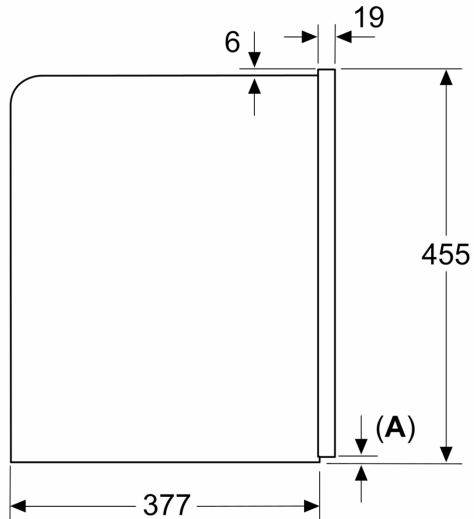

Sērija 8, Iebūvējams pilnībā automātiskais kafijas aparāts, Melns CTL9181D0

Tehniskā informācija

Iebūvēts / Brīvi stāvošs: Iebūvēts
Putošanas uzgalis: Nē
Displejs: Nē
Ūdens aizsardzības sistēma: Jā
Porcijas izmēri: All cups
Produkta izmēri: 455 x 594 x 385 mm
Iepakota produkta izmēri (a x pl x dz): 540 x 560 x 670 mm
Nepieciešamais nišas izmērs uzstādīšanai (A x Pl x Dz): .. 449 x 558 x
376 mm
EAN kods: 4242005310777
Strāva: 10 A
Spriegums: 220-240 V
Frekvence: 50/60 Hz
Kontaktdakšas veids: Schuko/Gardy kontakts ar zem.

Izmēri mm

A: 7,5 mm

Izmēri mm

Pupiņu un ūdens trauki no priekšējās daļas ir
noņemti
Ieteicamais uzstādīšanas augstums:
950–1450 mm

Izmēri mm

Pupiņu un ūdens trauki no priekšējās daļas ir
noņemti
Ieteicamais uzstādīšanas augstums:
950–1450 mm

Izmēri mm

Uzstādīšana kreisajā stūrī

Ja izmanto 92° eņģu ierobežotāju, minimālais
attālums līdz sienai ir tikai 100 mm

Izmēri mm

Izmēri mm