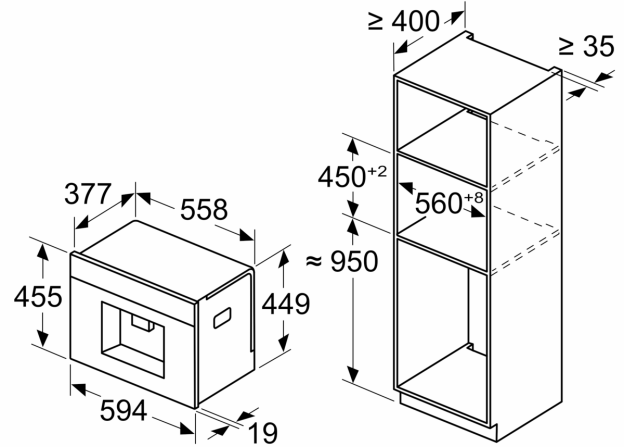

Sērija 8, Iebūvējams pilnībā automātiskais kafijas aparāts, Melns CTL9181D0

Tehniskā informācija

Iebūvēts / Brīvi stāvošs: Iebūvēts
Putošanas uzgalis: Nē
Displejs: Nē
Ūdens aizsardzības sistēma: Jā
Porcijas izmēri: All cups
Produkta izmēri: 455 x 594 x 385 mm
Iepakota produkta izmēri (a x pl x dz): 540 x 560 x 670 mm
Nepieciešamais nišas izmērs uzstādīšanai (A x Pl x Dz): .. 449 x 558 x
376 mm
EAN kods: 4242005310777
Strāva: 10 A
Spriegums: 220-240 V
Frekvence: 50/60 Hz
Kontaktdakšas veids: Schuko/Gardy kontakts ar zem.

Izmēri mm

A: 7,5 mm

Izmēri mm

Pupiņu un ūdens trauki no priekšējās daļas ir
noņemti
Ieteicamais uzstādīšanas augstums:
950–1450 mm

Izmēri mm

Pupiņu un ūdens trauki no priekšējās daļas ir
noņemti
Ieteicamais uzstādīšanas augstums:
950–1450 mm

Izmēri mm

Uzstādīšana kreisajā stūrī

Ja izmanto 92° eņģu ierobežotāju, minimālais
attālums līdz sienai ir tikai 100 mm

Izmēri mm

Izmēri mm