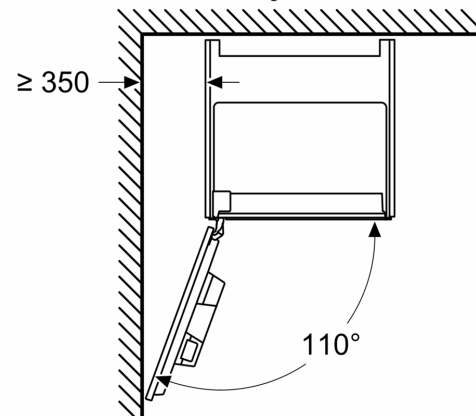

Izmēri mm

A: 7,5 mm

Izmēri mm

Pupiņu un ūdens trauki no priekšējās daļas ir
noņemti
Ieteicamais uzstādīšanas augstums:
950–1450 mm

Izmēri mm

Pupiņu un ūdens trauki no priekšējās daļas ir
noņemti
Ieteicamais uzstādīšanas augstums:
950–1450 mm

Izmēri mm

Uzstādīšana kreisajā stūrī

Ja izmanto 92° eņģu ierobežotāju, minimālais
attālums līdz sienai ir tikai 100 mm

Izmēri mm

Izmēri mm