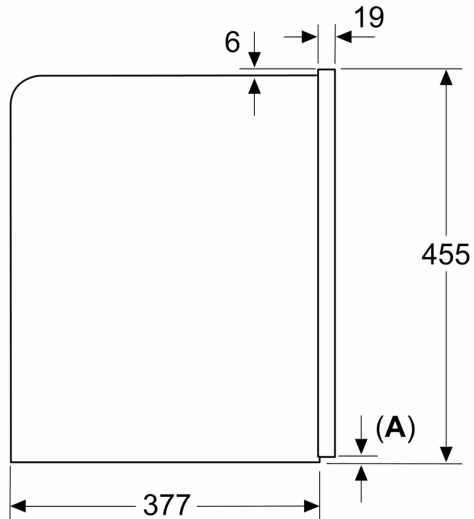

Tehniskā informācija

Iebūvēts / Brīvi stāvošs: Iebūvēts
Putošanas uzgalis: Nē
Displejs: Nē
Ūdens aizsardzības sistēma: Nē
Porcijas izmēri: All cups
Produkta izmēri: 455 x 594 x 385 mm
Iepakotā produkta izmēri (XxYxZ): 540 x 560 x 670 mm
Nepieciešamais nišas izmērs uzstādīšanai (A x Pl x Dz): .. 449 x 558 x 376 mm
EAN kods: 4242005310364
Drošinātāju aizsardzība: 10 A
Spriegums: 220-240 V
Frekvence: 50/60 Hz
Kontaktdakšas veids: Gardy kontaktdakša ar zemējumu

**Sērija 8, Iebūvējams pilnībā
automātiskais kafijas aparāts, Melns
CTL9181B0**

Izmēri mm

A: 7,5 mm

Izmēri mm

Pupiņu un ūdens trauki no priekšējās daļas ir
noņemti
Ieteicamais uzstādīšanas augstums:
950–1450 mm

Izmēri mm

Pupiņu un ūdens trauki no priekšējās daļas ir
noņemti
Ieteicamais uzstādīšanas augstums:
950–1450 mm

Izmēri mm

Uzstādīšana kreisajā stūrī

Ja izmanto 92° eņģu ierobežotāju, minimālais
attālums līdz sienai ir tikai 100 mm

Izmēri mm