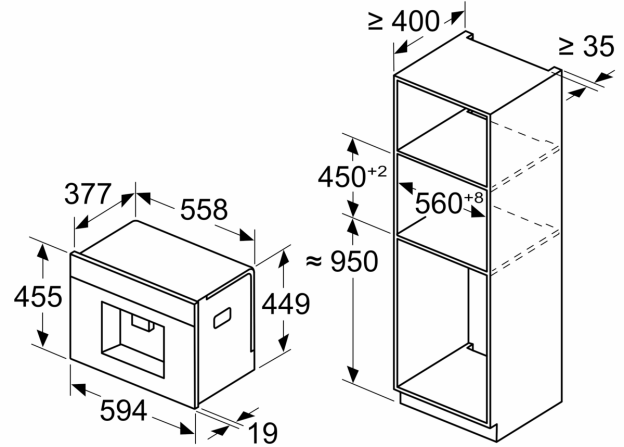

Tehniskā informācija

Iebūvēts / Brīvi stāvošs: Iebūvēts
Putošanas uzgalis: Nē
Displejs: Nē
Ūdens aizsardzības sistēma: Nē
Porcijas izmēri: All cups
Produkta izmēri: 455 x 594 x 385 mm
Iepakotā produkta izmēri (XxYxZ): 540 x 560 x 670 mm
Nepieciešamais nišas izmērs uzstādīšanai (A x Pl x Dz): .. 449 x 558 x 376 mm
EAN kods: 4242005310364
Drošinātāju aizsardzība: 10 A
Spriegums: 220-240 V
Frekvence: 50/60 Hz
Kontaktdakšas veids: Gardy kontaktdakša ar zemējumu

**Sērija 8, Iebūvējams pilnībā
automātiskais kafijas aparāts, Melns
CTL9181B0**

Izmēri mm

A: 7,5 mm

Izmēri mm

Pupiņu un ūdens trauki no priekšējās daļas ir
noņemti
Ieteicamais uzstādīšanas augstums:
950–1450 mm

Izmēri mm

Pupiņu un ūdens trauki no priekšējās daļas ir
noņemti
Ieteicamais uzstādīšanas augstums:
950–1450 mm

Izmēri mm

Uzstādīšana kreisajā stūrī

Ja izmanto 92° eņģu ierobežotāju, minimālais
attālums līdz sienai ir tikai 100 mm