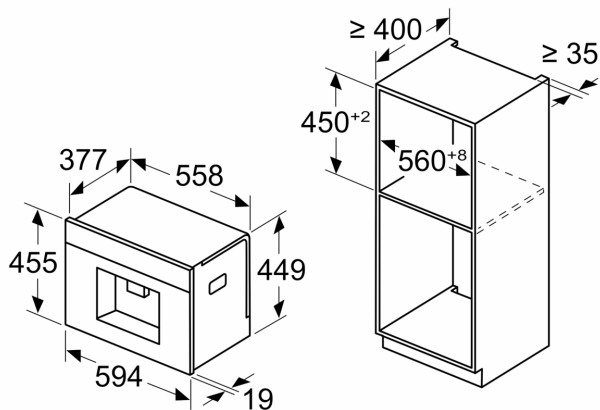

Tehniskā informācija

Iebūvēts / Brīvi stāvošs: Iebūvēts
Putošanas uzgalis: Nē
Displejs: Nē
Ūdens aizsardzības sistēma: Nē
Porcijas izmēri: All cups
Produkta izmēri: 455 x 594 x 385 mm
Iepakotā produkta izmēri (XxYxZ): 540 x 560 x 670 mm
Nepieciešamais nišas izmērs uzstādīšanai (A x Pl x Dz): .. 449 x 558 x 376 mm
EAN kods: 4242005310364
Drošinātāju aizsardzība: 10 A
Spriegums: 220-240 V
Frekvence: 50/60 Hz
Kontaktdakšas veids: Gardy kontaktdakša ar zemējumu

**Sērija 8, Iebūvējams pilnībā
automātiskais kafijas aparāts, Melns
CTL9181B0**

Izmēri mm

A: 7,5 mm

Izmēri mm

Pupiņu un ūdens trauki no priekšējās daļas ir
noņemti
Ieteicamais uzstādīšanas augstums:
950–1450 mm

Izmēri mm

Pupiņu un ūdens trauki no priekšējās daļas ir
noņemti
Ieteicamais uzstādīšanas augstums:
950–1450 mm

Izmēri mm

Uzstādīšana kreisajā stūrī

Ja izmanto 92° eņģu ierobežotāju, minimālais
attālums līdz sienai ir tikai 100 mm

Izmēri mm