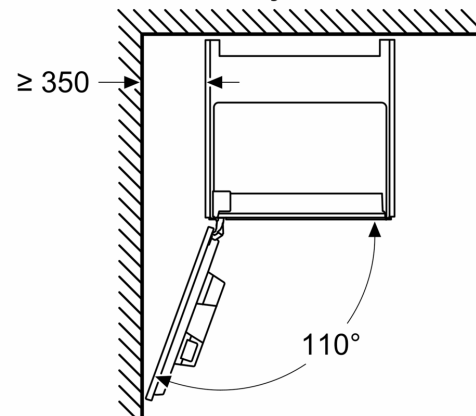

**Sērija 8, Iebūvējams pilnībā
automātiskais kafijas aparāts, Melns
CTL9181B0**

Izmēri mm

A: 7,5 mm

Izmēri mm

Pupiņu un ūdens trauki no priekšējās daļas ir
noņemti
Ieteicamais uzstādīšanas augstums:
950–1450 mm

Izmēri mm

Pupiņu un ūdens trauki no priekšējās daļas ir
noņemti
Ieteicamais uzstādīšanas augstums:
950–1450 mm

Izmēri mm

Uzstādīšana kreisajā stūrī

Ja izmanto 92° eņģu ierobežotāju, minimālais
attālums līdz sienai ir tikai 100 mm

Izmēri mm