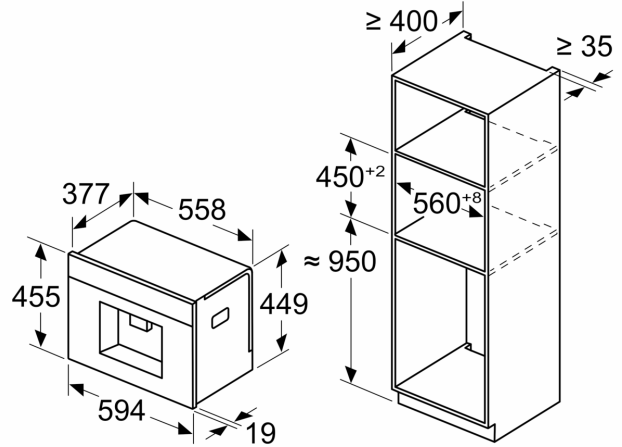

Tehniskā informācija

Iebūvēts / Brīvi stāvošs: Iebūvēts
Putošanas uzgalis: Nē
Displejs: Nē
Ūdens aizsardzības sistēma: Nē
Porcijas izmēri: All cups
Produkta izmēri: 455 x 594 x 385 mm
Iepakotā produkta izmēri (XxYxZ): 540 x 550 x 670 mm
Nepieciešamais nišas izmērs uzstādīšanai (A x Pl x Dz): .. 449 x 558 x 376 mm
EAN kods: 4242005310340
Drošinātāju aizsardzība: 10 A
Spriegums: 220-240 V
Frekvence: 50/60 Hz
Kontaktdakšas veids: Gardy kontaktdakša ar zemējumu

A: 7,5 mm

Izmēri mm

Pupiņu un ūdens trauki no priekšējās daļas ir
noņemti
Ieteicamais uzstādīšanas augstums:
950–1450 mm

Izmēri mm

Pupiņu un ūdens trauki no priekšējās daļas ir
noņemti
Ieteicamais uzstādīšanas augstums:
950–1450 mm

Izmēri mm

Uzstādīšana kreisajā stūrī

Ja izmanto 92° eņģu ierobežotāju, minimālais
attālums līdz sienai ir tikai 100 mm

Izmēri mm