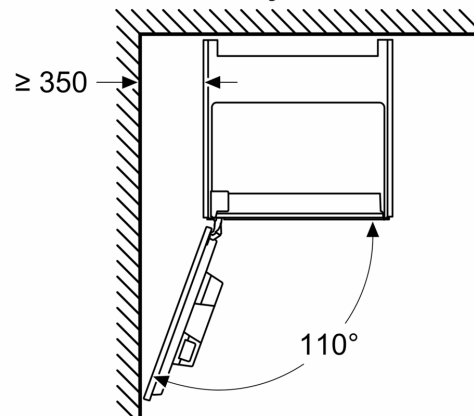

A: 7,5 mm

Izmēri mm

Pupiņu un ūdens trauki no priekšējās daļas ir
noņemti
Ieteicamais uzstādīšanas augstums:
950–1450 mm

Izmēri mm

Pupiņu un ūdens trauki no priekšējās daļas ir
noņemti
Ieteicamais uzstādīšanas augstums:
950–1450 mm

Izmēri mm

Uzstādīšana kreisajā stūrī

Ja izmanto 92° eņģu ierobežotāju, minimālais
attālums līdz sienai ir tikai 100 mm

Izmēri mm