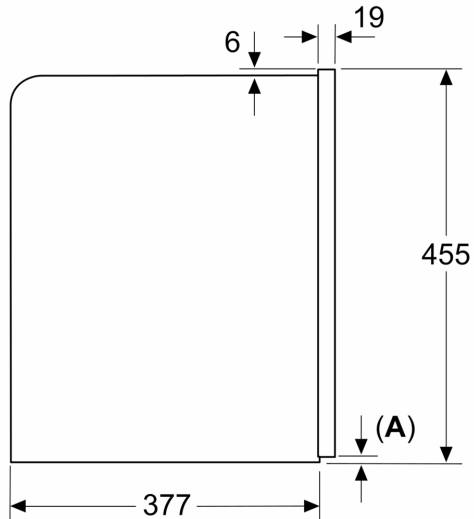

Tehniskā informācija

Iebūvēts / Brīvi stāvošs: Iebūvēts
Putošanas uzgalis: Nē
Displejs: Nē
Ūdens aizsardzības sistēma: Nē
Porcijas izmēri: All cups
Produkta izmēri: 455 x 594 x 385 mm
Iepakotā produkta izmēri (XxYxZ): 540 x 550 x 670 mm
Nepieciešamais nišas izmērs uzstādīšanai (A x Pl x Dz): .. 449 x 558 x 376 mm
EAN kods: 4242005310340
Drošinātāju aizsardzība: 10 A
Spriegums: 220-240 V
Frekvence: 50/60 Hz
Kontaktdakšas veids: Gardy kontaktdakša ar zemējumu

A: 7,5 mm

Izmēri mm

Pupiņu un ūdens trauki no priekšējās daļas ir
noņemti
Ieteicamais uzstādīšanas augstums:
950–1450 mm

Izmēri mm

Pupiņu un ūdens trauki no priekšējās daļas ir
noņemti
Ieteicamais uzstādīšanas augstums:
950–1450 mm

Izmēri mm

Uzstādīšana kreisajā stūrī

Ja izmanto 92° eņģu ierobežotāju, minimālais
attālums līdz sienai ir tikai 100 mm

Izmēri mm