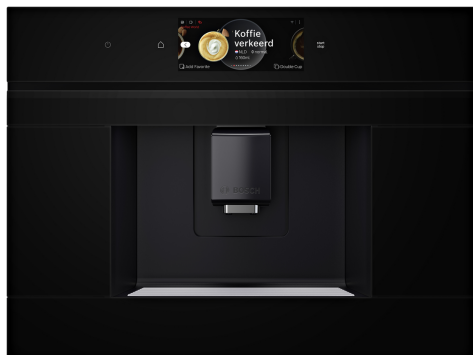

Sērija 8, Iebūvējams pilnībā automātisks kafijas aparāts, Melns CTL7181B0

- **TFT-touchdisplay Pro:** gluds skārienekrāns ērtai darbībai.
- **CoffeeWorld:** atklājiet gardus starptautiskos kafijas dzērienus
- **Favorites:** saglabājiet līdz 30 personīgos kafijas dzērienus.
- **AromaSelect:** ideāls aromāta profils katrai gaumei.
- **AutoMilk Clean:** automātiska tīrīšana ar tvaiku pēc katra dzēriena pagatavošanas kārtīgi iztīrītai piena sistēmai

Tehniskā informācija

Iebūvēts / Brīvi stāvošs: Iebūvēts
Putošanas uzgalis: Nē
Displejs: Nē
Ūdens aizsardzības sistēma: Nē
Porcijas izmēri: All cups
Produkta izmēri: 455 x 594 x 385 mm
Iepakotā produkta izmēri (XxYxZ): 540 x 550 x 670 mm
Nepieciešamais nišas izmērs uzstādīšanai (A x Pl x Dz): .. 449 x 558 x 376 mm
EAN kods: 4242005310340
Drošinātāju aizsardzība: 10 A
Spriegums: 220-240 V
Frekvence: 50/60 Hz
Kontaktdakšas veids: Gardy kontaktdakša ar zemējumu

Papildu piederumi

TCZ7003 Papildus piederumi
TCZ7033 :
TCZ8001A :
TCZ8002A Atkaļķošanas tabletes
TCZ8004A Apkopes komplekts
Y988081300 :
Y988081302 :
Y988081303 :
Y988081012 :

Sērija 8, Iebūvējams pilnībā automātisks kafijas aparāts, Melns CTL7181B0

Garša

- Līdz 29 dažādi kafijas dzērieni (iekārtā un lietotnē Home Connect)
- Silta piena, piena putu un karsta ūdens funkcija
- aromaSelect – 3 dažādi aromātu profili (vājš, līdzsvarots, izteikts)
- Pielāgojama piena attiecība klasiskiem dzērieniem ar pienu
- Vieda stipruma pielāgošana – pielāgojama kafijas pārvaldība, pamatojoties uz stiprumu un daudzumu
- aromaDouble Shot – lieli dzēriena apjomi ir mazāk rūgti divu gatavošanas procesu dēļ