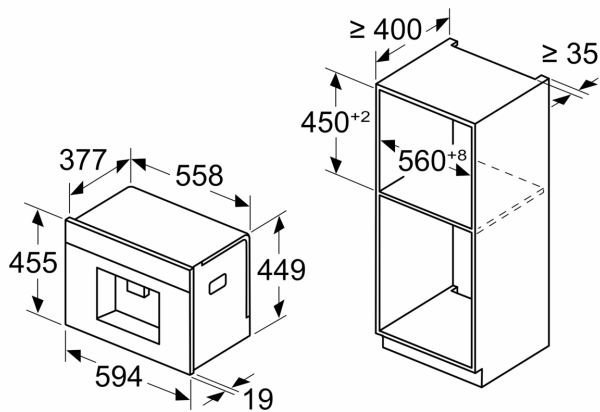

Tehniskā informācija

Iebūvēts / Brīvi stāvošs: Iebūvēts
Putošanas uzgalis: Nē
Displejs: Nē
Ūdens aizsardzības sistēma: Nē
Porcijas izmēri: All cups
Produkta izmēri: 455 x 594 x 385 mm
Iepakotā produkta izmēri (XxYxZ): 540 x 550 x 670 mm
Nepieciešamais nišas izmērs uzstādīšanai (A x Pl x Dz): .. 449 x 558 x 376 mm
EAN kods: 4242005310340
Drošinātāju aizsardzība: 10 A
Spriegums: 220-240 V
Frekvence: 50/60 Hz
Kontaktdakšas veids: Gardy kontaktdakša ar zemējumu

A: 7,5 mm

Izmēri mm

Pupiņu un ūdens trauki no priekšējās daļas ir
noņemti
Ieteicamais uzstādīšanas augstums:
950–1450 mm

Izmēri mm

Pupiņu un ūdens trauki no priekšējās daļas ir
noņemti
Ieteicamais uzstādīšanas augstums:
950–1450 mm

Izmēri mm

Uzstādīšana kreisajā stūrī

Ja izmanto 92° eņģu ierobežotāju, minimālais
attālums līdz sienai ir tikai 100 mm

Izmēri mm