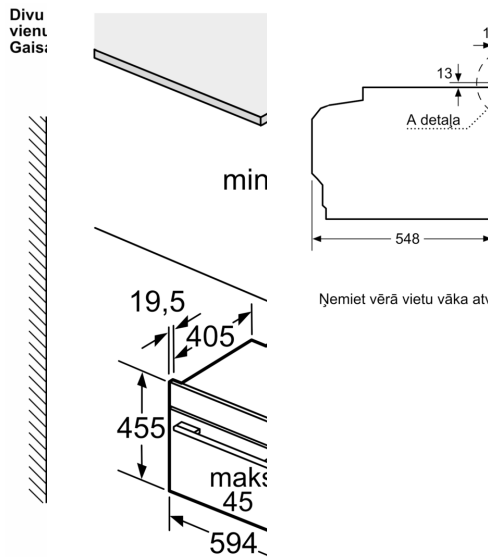

Tehniskā informācija

Iebūvēts / Brīvi stāvošs: Iebūvēts
 Durvju atvēršana: Uz leju atverams
 Nepieciešamais nišas izmērs uzstādīšanai (A x Pl x Dz):450-455 x 560-568 x 550 mm
 Produkta izmēri:455 x 594 x 548 mm
 Iepakotā produkta izmēri (XxYxZ): 520 x 660 x 690 mm
 Vadības paneļa materiāls: Stikls
 Durvju materiāls: Stikls
 Neto svars: 36.2 kg
 Strāvas vada garums:150.0 cm
 EAN kods: 4242005326211
 Drošinātāju aizsardzība: 16 A
 Spriegums:220-240 V
 Frekvence:50; 60 Hz
 Kontaktdakšas veids: Gardy kontaktdakša ar zemējumu
 Ertmiņ skaicius (2010/30/EC): 1
 Lietderīgais tilpums (nodalījuma) – JAUNS (2010/30/EK): 47 l
 Energoefektivitātes klase: A+
 Enerģijas patēriņš parastā ciklā (2010/30/EK): 0.73 kWh/cycle
 Enerģijas patēriņš ciklā mākslīga gaisa konvekcija (2010/30/EK): 0.61 kWh/cycle
 Energoefektivitātes indekss (2010/30/EK): 81.3 %
 Iekļautie piederumi: 1 x Emaljēta cepamās plāts, 1 x Režģis, 1 x Universālā panna, 1 x Tvaicēšanas trauks perforēts, XL izmērs, 1 x Tvaicēšanas trauks perforēts, M izmērs, 1 x Tvaicēšanas trauks neperforēts, M izmērs

Piederumi

- 1 x Emaljēta cepamās plāts, 1 x Tvaicēšanas trauks perforēts, M izmērs, 1 x Tvaicēšanas trauks perforēts, XL izmērs, 1 x Tvaicēšanas trauks neperforēts, M izmērs, 1 x Režģis, 1 x M**0189, 1 x Universālā panna

Tehniskā informācija:

- Barošanas kabeļa garums: 150 cm
- Nominālais spriegums: 220 - 240 V Nominālais spriegums: 220 - 240 V Nominālais spriegums: 220 - 240 V

**Sērija 8, Iebūvējama kompakta
cepeškrāsns ar tvaika funkciju, 60 x
45 cm, Melns
CSG958DB1**