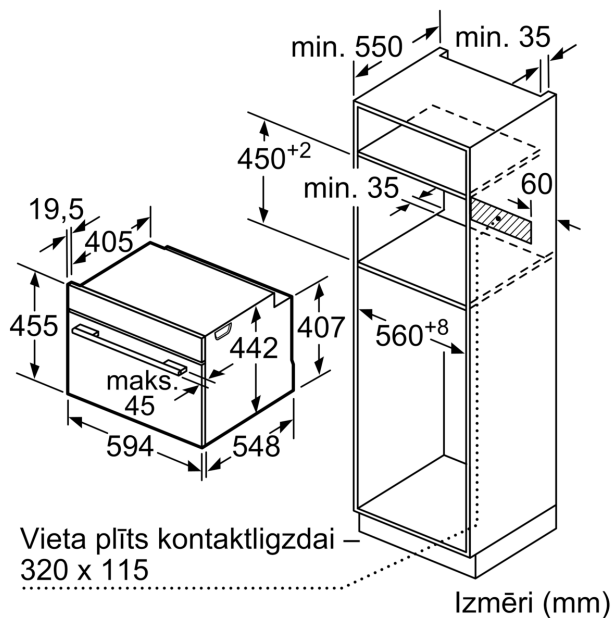

Izmēri:

- Ierīces izmēri (axplxdz): 455 x 594 x 548 mm
- Nišas izmēri (axplxdz): 560 - 568 x 450 - 455 x 550 mm
- "Lūdzu, ievērojiet uzstādīšanas shēmā norādītos iebūvēšanas izmērus"
- Energoefektivitātes marķējums (saskaņā ar ES Nr. 65/2014): A+
- Enerģijas patēriņš vienā ciklā konvekcijas režīmā0.73Enerģijas

**Sērija 8, Iebūvējama kompakta
cepeškrāsns ar tvaika funkciju, 60 x
45 cm, Karbona melns
CSG856RC7**

Izmēri (mm)

Izmēri (mm)

Izmēri (mm)

Iebūve ar sildvirsmu

Izmēri (mm)

Ja kompakto ierīci iebūvē zem sildvirsmas, jāievēro tālāk norādītais darbvirsmas biezums (skat. iebūvēšanas norādes).