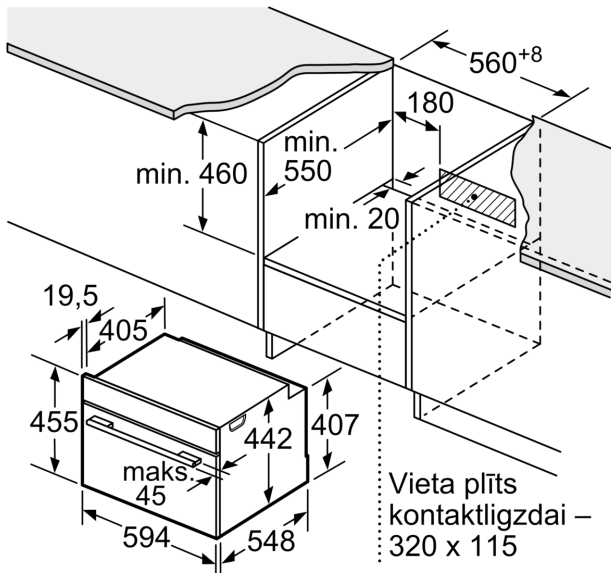

**Sērija 8, Iebūvējama kompakta
cepeškrāsns ar tvaika funkciju, 60 x
45 cm, Karbona melns
CSG856RC7**

Izmēri (mm)