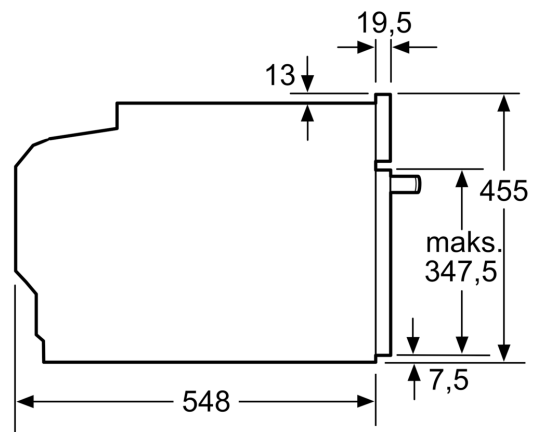

Izmēri:

- Ierīces izmēri (axplxdz): 455 x 594 x 548 mm
- Nišas izmēri (axplxdz): 560 - 568 x 450 - 455 x 550 mm
- "Lūdzu, ievērojiet uzstādīšanas shēmā norādītos iebūvēšanas izmērus"
- Energoefektivitātes marķējums (saskaņā ar ES Nr. 65/2014): A+
- Enerģijas patēriņš vienā ciklā konvekcijas režīmā0.73Enerģijas

**Sērija 8, Iebūvējama kompakta
cepeškrāsns ar tvaika funkciju, 60 x
45 cm, Karbona melns
CSG856RC7**

Izmēri (mm)

Izmēri (mm)

Izmēri (mm)

Iebūve ar sildvirsmu

Izmēri (mm)

Ja kompakto ierīci iebūvē zem sildvirsmas, jāievēro tālāk norādītais darbvirsmas biezums (skat. iebūvēšanas norādes).