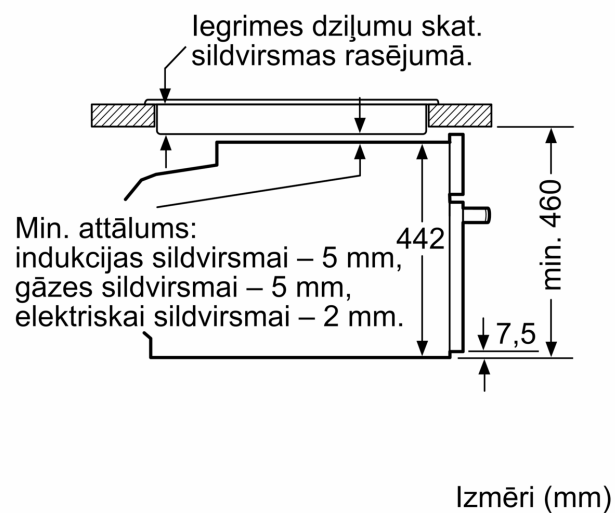

Izmēri:

- Ierīces izmēri (axplxdz): 455 x 594 x 548 mm
- Nišas izmēri (axplxdz): 560 - 568 x 450 - 455 x 550 mm
- "Lūdzu, ievērojiet uzstādīšanas shēmā norādītos iebūvēšanas izmērus"
- Energoefektivitātes marķējums (saskaņā ar ES Nr. 65/2014): A+
- Enerģijas patēriņš vienā ciklā konvekcijas režīmā0.73Enerģijas

**Sērija 8, Iebūvējama kompakta
cepeškrāsns ar tvaika funkciju, 60 x
45 cm, Karbona melns
CSG856RC7**

Izmēri (mm)

Izmēri (mm)

Izmēri (mm)

Iebūve ar sildvirsmu

Izmēri (mm)

Ja kompakto ierīci iebūvē zem sildvirsmas, jāievēro tālāk norādītais darbvirsmas biezums (skat. iebūvēšanas norādes).

Sildvirsmas veids	min. darbvirsmas biezums	
------------------------------	-------------------------------------	--

	uz virsmas	virsmā
Indukcijas sildvirsmā	42 mm	43 mm
Pilnas virsmas indukcijas sildvirsmā	52 mm	53 mm
Gāzes sildvirsmā	32 mm	43 mm
Elektriskā sildvirsmā	32 mm	35 mm