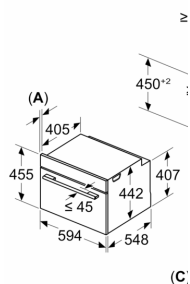

### Izmēri:

- Ierīces izmēri (axplxzd): 455 x 594 x 548 mm
- Nišas izmēri (axplxzd): 560 - 568 x 450 - 455 x 550 mm
- \*Lūdzu, ievērojiet uzstādīšanas shēmā norādītos iebūvēšanas

izmērus"

**Sērija 8, Iebūvējama kompakta  
cepeškrāsns ar mikroviļņu funkciju,  
60 x 45 cm, Melns  
CMG936AB1S**

Izmēri mm

Divu  
vient.  
Gais:

min

A: Gē

Iebūvē ar sil

Ja kompakto  
jāievēro tālāk  
biezums (ska

**Sildvirsmas  
veids**

Min. attālums  
indukcijas sil  
gāzes sildvir  
elektriskai sil