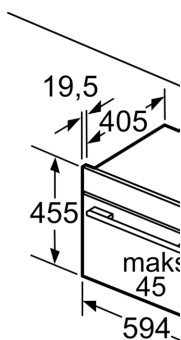

### Izmēri:

- Ierīces izmēri (axplxzd): 455 x 594 x 548 mm
- Nišas izmēri (axplxzd): 560 - 568 x 450 - 455 x 550 mm
- \*Lūdzu, ievērojiet uzstādīšanas shēmā norādītos iebūvēšanas

izmērus"

**Sērija 8, Iebūvējama kompakta  
cepeškrāsns ar mikroviļņu funkciju,  
60 x 45 cm, Melns  
CMG936AB1S**

Izmēri mm

Divu  
vient.  
Gais:

min

A: Gē

Iebūvē ar sil

Ja kompakto  
jāievēro tālāk  
biezums (ska

**Sildvirsmas  
veids**

Min. attālums  
indukcijas sil  
gāzes sildvir  
elektriskai sil