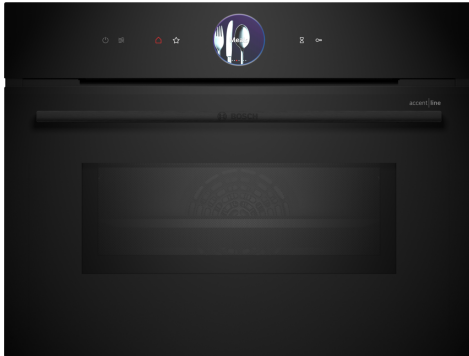

**Sērija 8, Iebūvējama kompakta  
cepeškrāsns ar mikroviļņu funkciju,  
60 x 45 cm, Melns  
CMG936AB1S**

**Iekļautie piederumi**

1 x Kombinētais režģis, 1 x Universālā panna

**Papildu piederumi**

HEZ629070 :, HEZ631070 :, HEZ632070 :, HEZ327000 Akmens  
plāksne picai, HEZ531010 :, HEZ532010 :, HEZ617000 :, HEZ634000  
:, HEZ636000 :, HEZ660050 :, HEZ660060 :, HEZ664000 :,  
HEZ6BMA00 :, HEZ915003 :

**Iebūvējama kompakta mikroviļņu krāsns ar  
digitālu vadības pogu un TFT  
skārien displeju: ļauj ļoti ātri sasniegt  
ideālus cepšanas un grauздēšanas  
rezultātus. Home Connect vadībai,  
izmantojot lietotni.**

## Sērija 8, Iebūvējama kompakta cepeškrāsns ar mikroviļņu funkciju, 60 x 45 cm, Melns CMG936AB1S

**Iebūvējama kompakta mikroviļņu krāsns ar  
digitālu vadības pogu un TFT  
skāriendispleju: ļauj ļoti ātri sasniegt  
ideālus cepšanas un grauzdēšanas  
rezultātus. Home Connect vadībai,  
izmantojot lietotni.**