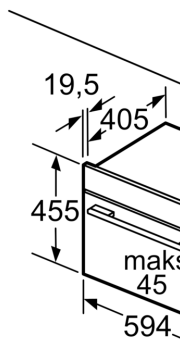

### Izmēri:

- Ierīces izmēri (axplxzd): 455 x 594 x 548 mm
- Nišas izmēri (axplxzd): 560 - 568 x 450 - 455 x 550 mm
- "Lūdzu, ievērojiet uzstādīšanas shēmā norādītos iebūvēšanas izmērus"

**Sērija 8, Iebūvējama kompakta  
cepeškrāsns ar mikroviļņu funkciju,  
60 x 45 cm, Melns  
CMG9241B1**

Izmēri mm

Divu  
vient.  
Gais:

min

A: Gē

Iebūvē ar sil

Ja kompakto  
jāievēro tālāk  
biezums (ska

**Sildvirsmas  
veids**

Min. attālums  
indukcijas sil  
gāzes sildvir  
elektriskai sil