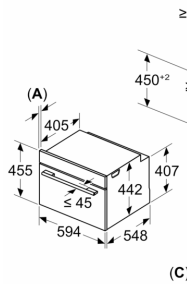

### Izmēri:

- Ierīces izmēri (axplxzd): 455 x 594 x 548 mm
- Nišas izmēri (axplxzd): 560 - 568 x 450 - 455 x 550 mm
- "Lūdzu, ievērojiet uzstādīšanas shēmā norādītos iebūvēšanas izmērus"

**Sērija 8, Iebūvējama kompakta  
cepeškrāsns ar mikroviļņu funkciju,  
60 x 45 cm, Melns  
CMG9241B1**

Izmēri mm

Divu  
vient.  
Gais:

min

A: Gē

Iebūvē ar sil

Ja kompakto  
jāievēro tālāk  
biezums (ska

**Sildvirsmas  
veids**

Min. attālums  
indukcijas sil  
gāzes sildvir  
elektriskai sil