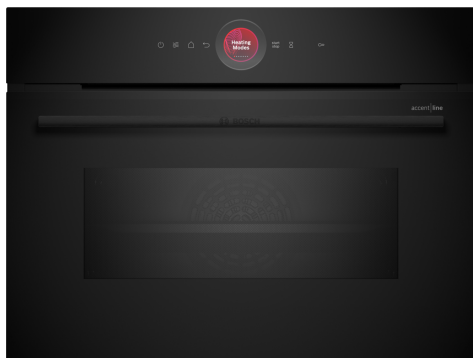

**Sērija 8, Iebūvējama kompakta  
cepeškrāsns ar mikroviļņu funkciju,  
60 x 45 cm, Melns  
CMG9241B1**

**Iekļautie piederumi**

1 x Kombinētais režģis, 1 x Universālā panna

**Papildu piederumi**

HEZ327000 Akmens plāksne picai, HEZ530000 :, HEZ531010 :,  
HEZ532010 :, HEZ617000 :, HEZ629070 :, HEZ631070 :, HEZ632070  
:, HEZ634000 :, HEZ636000 :, HEZ660050 :, HEZ660060 :,  
HEZ664000 :, HEZ6BMA00 :, HEZ915003 :, HEZG0AS00 :

**Iebūvējama kompakta mikroviļņu krāsns ar  
digitālu vadības pogu un TFT  
skārien displeju: ļauj ļoti ātri sasniegt  
ideālus cepšanas un grauздēšanas  
rezultātus. Home Connect vadībai,  
izmantojot lietotni.**

- **Digitālās vadības gredzens:** inovatīvs un vienkāršs veids, kā pārvaldīt cepeškrāsns iestatījumus.
- **TFT skārienekrāns:** vienkārša vadība, pateicoties inovatīvajam digitālajam vadības gredzenam un TFT skārienekrānam.
- **Hotair Gentle:** taupi elektrību cepot un šmorējot.
- **2D Hotair:** vienmērīgs siltuma sadalījums ideāliem rezultātiem vienā līmenī.
- **Funkcija Microwave Boost:** ātra un vienkārša uzsildīšana.

## Sērija 8, Iebūvējama kompakta cepeškrāsns ar mikroviļņu funkciju, 60 x 45 cm, Melns CMG9241B1

**Iebūvējama kompakta mikroviļņu krāsns ar digitālu vadības pogu un TFT skāriendispleju: ļauj ļoti ātri sasniegt ideālus cepšanas un grauzdēšanas rezultātus. Home Connect vadībai, izmantojot lietotni.**