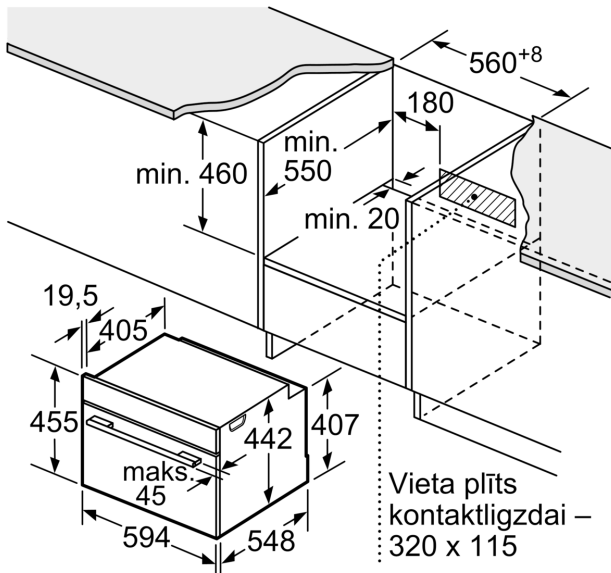

Tehniskā informācija

Papildu funkcija: Mikroviļņu krāsns kombinācija
 Kontroles veids: elektroniskā
 Produkta izmēri:455 x 594 x 548 mm
 Nodalījuma izmēri: 237.0 x 480 x 392.0 mm
 Strāvas vada garums: 150.0 cm
 Neto svars: 38.7 kg
 Bruto svars: 41.0 kg
 EAN kods: 4242002911410
 Maksimālā mikroviļņu jauda: 900 W
 Savienojuma jauda: 3600 W
 Drošinātāju aizsardzība: 16 A
 Spriegums: 220-240 V
 Frekvence:60; 50 Hz
 Kontaktdakšas veids: Gardy kontaktdakša ar zemējumu
 Iekļautie piederumi: 1 x Emaljēta cepamās plāts, 1 x Kombinētais režģis, 1 x Universālā panna

Cepeškrāsns tips / apsildes veids

- Cepeškrāsns tilpums 45 l
- Papildu karsēšanas veidi ar mikroviļņiem: Mikroviļņu funkcija, Kombinētā mikroviļņu funkcija
- Temperatūras diapazons: 30 - 300 °C
- Invertora tehnoloģija
- Maks. jauda - 900; 5 mikroviļņu jaudas iestatījumi (90 W, 180 W, 360 W, 900); Invertors
- Piedāvātā temperatūra, Faktiskās temperatūras rādījums, Uzkarsēšanas vadība, Brīvdienu iestatījums
- Atbalsta sistēmas - Ēdienu kategorijas
- Cepšanas sensors
- Daudzpunktu temperatūras zonde
- Sistēmas integrēšana: WLAN

**Sērija 8, Iebūvējama kompakta
cepeškrāsns ar mikroviļņu funkciju,
60 x 45 cm, Melns
CMG8764B6**

Izmēri (mm)

Izmēri (mm)

Iebūve ar sildvirsmu

Ja kompakto ierīci iebūvē zem sildvirsmas, jāievēro tālāk norādītais darbvirsmas biezums (skat. iebūvēšanas norādes).

Izmēri (mm)

Sildvirsmas veids	min. darbvirsmas biezums	
	uz virsmas	virsmā
Indukcijas sildvirsmas	42 mm	43 mm
Pilnas virsmas indukcijas sildvirsmas	52 mm	53 mm
Gāzes sildvirsmas	32 mm	43 mm
Elektriskā sildvirsmas	32 mm	35 mm