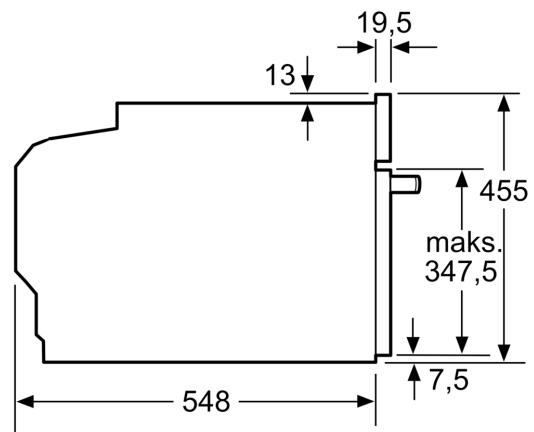

Tehniskā informācija

Papildu funkcija: Mikroviļņu krāsns kombinācija
 Kontroles veids: elektroniskā
 Produkta izmēri:455 x 594 x 548 mm
 Nodalījuma izmēri: 237.0 x 480 x 392.0 mm
 Strāvas vada garums: 150.0 cm
 Neto svars: 38.7 kg
 Bruto svars: 41.0 kg
 EAN kods: 4242002911410
 Maksimālā mikroviļņu jauda: 900 W
 Savienojuma jauda: 3600 W
 Drošinātāju aizsardzība: 16 A
 Spriegums: 220-240 V
 Frekvence:60; 50 Hz
 Kontaktdakšas veids: Gardy kontaktdakša ar zemējumu
 Iekļautie piederumi: 1 x Emaljēta cepamās plāts, 1 x Kombinētais režģis, 1 x Universālā panna

**Sērija 8, Iebūvējama kompakta
cepeškrāsns ar mikroviļņu funkciju,
60 x 45 cm, Melns
CMG8764B6**

Izmēri (mm)

Izmēri (mm)

Iebūve ar sildvirsmu

Ja kompakto ierīci iebūvē zem sildvirsmas, jāievēro tālāk norādītais darbvirsmas biezums (skat. iebūvēšanas norādes).

Izmēri (mm)

Sildvirsmas veids	min. darbvirsmas biezums	
	uz virsmas	virsmā
Indukcijas sildvirsmas	42 mm	43 mm
Pilnas virsmas indukcijas sildvirsmas	52 mm	53 mm
Gāzes sildvirsmas	32 mm	43 mm
Elektriskā sildvirsmas	32 mm	35 mm