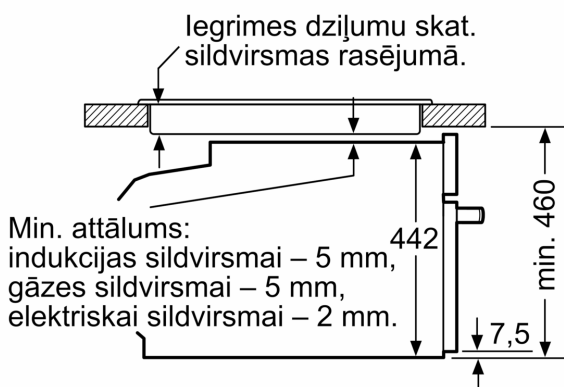

Tehniskā informācija

Papildu funkcija: Mikroviļņu krāsns kombinācija
 Kontroles veids: elektroniskā
 Produkta izmēri:455 x 594 x 548 mm
 Nodalījuma izmēri: 237.0 x 480 x 392.0 mm
 Strāvas vada garums: 150.0 cm
 Neto svars: 38.7 kg
 Bruto svars: 41.0 kg
 EAN kods: 4242002911410
 Maksimālā mikroviļņu jauda: 900 W
 Savienojuma jauda: 3600 W
 Drošinātāju aizsardzība: 16 A
 Spriegums: 220-240 V
 Frekvence:60; 50 Hz
 Kontaktdakšas veids: Gardy kontaktdakša ar zemējumu
 Iekļautie piederumi: 1 x Emaljēta cepamās plāts, 1 x Kombinētais režģis, 1 x Universālā panna

**Sērija 8, Iebūvējama kompakta
cepeškrāsns ar mikroviļņu funkciju,
60 x 45 cm, Melns
CMG8764B6**

Izmēri (mm)

Izmēri (mm)

Iebūve ar sildvirsmu

Ja kompakto ierīci iebūvē zem sildvirsmas, jāievēro tālāk norādītais darbvirsmas biezums (skat. iebūvēšanas norādes).

Izmēri (mm)

Sildvirsmas veids	min. darbvirsmas biezums	
	uz virsmas	virsmā
Indukcijas sildvirsmas	42 mm	43 mm
Pilnas virsmas indukcijas sildvirsmas	52 mm	53 mm
Gāzes sildvirsmas	32 mm	43 mm
Elektriskā sildvirsmas	32 mm	35 mm