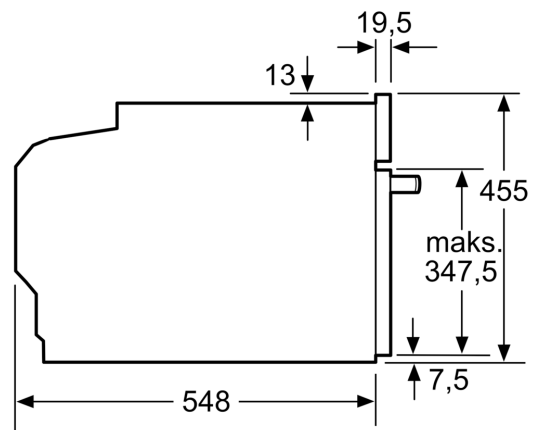

Tehniskā informācija:

- Barošanas kabeļa garums: 150 cm
- Nominālais spriegums: 220 - 240 V Nominālais spriegums: 220 - 240 V Nominālais spriegums: 220 - 240 V
- Kop. pieslēg.vērt., elektrība: 3.6 kW

Izmēri:

- Ierīces izmēri (axplxzd): 455 x 594 x 548 mm
- Nišas izmēri (axplxzd): 560 - 568 x 450 - 455 x 550 mm
- "Lūdzu, ievērojiet uzstādīšanas shēmā norādītos iebūvēšanas izmērus"

**Sērija 8, Iebūvējama kompakta
cepeškrāsns ar mikroviļņu funkciju,
60 x 45 cm, Melns
CMG778NB1**

Izmēri mm

Divu iekārtu iebūvēšana, uzstādot tās
vienu virs otras
Gaisa apmaiņa

A: Gaisa ieplūdes atvere $\geq 200 \text{ cm}^2$

Izmēri (mm)

Izmēri (mm)

Iebūve ar sildvirsmu

Izmēri (mm)

Ja kompakto ierīci iebūvē zem sildvirsmas, jāievēro tālāk norādītais darbvirsmas biezums (skat. iebūvēšanas norādes).

Sildvirsmas veids	min. darbvirsmas biezums	
	uz virsmas	virsmā
Indukcijas sildvirsmas	42 mm	43 mm
Pilnas virsmas indukcijas sildvirsmas	52 mm	53 mm
Gāzes sildvirsmas	32 mm	43 mm
Elektriskā sildvirsmas	32 mm	35 mm