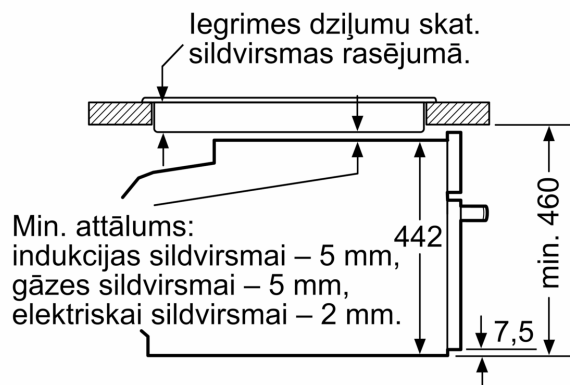

- Ierīces izmēri (axplxzd): 455 x 594 x 548 mm
- Nišas izmēri (axplxzd): 560 - 568 x 450 - 455 x 550 mm
- "Lūdzu, ievērojiet uzstādīšanas shēmā norādītos iebūvēšanas izmērus"

**Sērija 8, Iebūvējama kompakta
cepeškrāsns ar mikroviļņu funkciju,
60 x 45 cm, Melns
CMG778NB1**

Izmēri mm

Divu iekārtu iebūvēšana, uzstādot tās
vienu virs otras
Gaisa apmaiņa

A: Gaisa ieplūdes atvere $\geq 200 \text{ cm}^2$

Izmēri (mm)

Izmēri (mm)

Iebūve ar sildvirsmu

Izmēri (mm)

Ja kompakto ierīci iebūvē zem sildvirsmas, jāievēro tālāk norādītais darbvirsmas biezums (skat. iebūvēšanas norādes).

Sildvirsmas veids	min. darbvirsmas biezums	
	uz virsmas	virsmā
Indukcijas sildvirsmas	42 mm	43 mm
Pilnas virsmas indukcijas sildvirsmas	52 mm	53 mm
Gāzes sildvirsmas	32 mm	43 mm
Elektriskā sildvirsmas	32 mm	35 mm