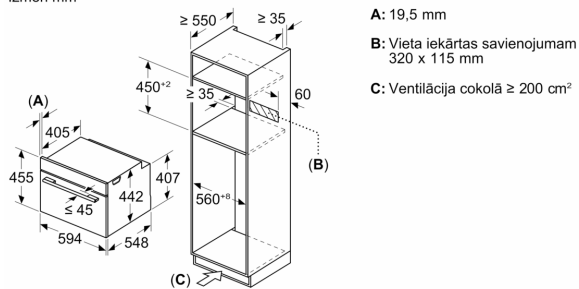

Tehniskā informācija:

- Barošanas kabeļa garums: 150 cm
- Nominālais spriegums: 220 - 240 V Nominālais spriegums: 220 - 240 V Nominālais spriegums: 220 - 240 V
- Kop. pieslēg.vērt., elektrība: 3.6 kW

Izmēri:

- Ierīces izmēri (axplxzd): 455 x 594 x 548 mm
- Nišas izmēri (axplxzd): 560 - 568 x 450 - 455 x 550 mm
- "Lūdzu, ievērojiet uzstādīšanas shēmā norādītos iebūvēšanas izmērus"

**Sērija 8, Iebūvējama kompakta
cepeškrāsns ar mikroviļņu funkciju,
60 x 45 cm, Melns
CMG778NB1**

Izmēri mm

Divu iekārtu iebūvēšana, uzstādot tās
vienu virs otras
Gaisa apmaiņa

A: Gaisa ieplūdes atvere $\geq 200 \text{ cm}^2$

Izmēri (mm)

Izmēri (mm)

Iebūve ar sildvirsmu

Izmēri (mm)

Ja kompakto ierīci iebūvē zem sildvirsmas, jāievēro tālāk norādītais darbvirsmas biezums (skat. iebūvēšanas norādes).