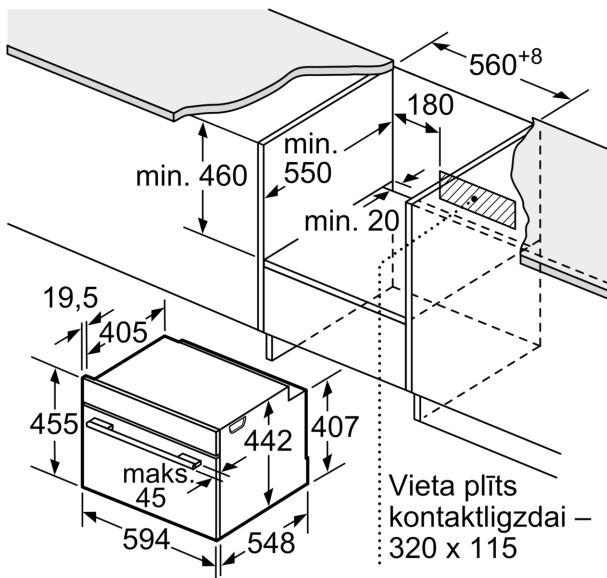

Tehniskā informācija:

- Barošanas kabeļa garums: 150 cm
- Nominālais spriegums: 220 - 240 V Nominālais spriegums: 220 - 240 V Nominālais spriegums: 220 - 240 V
- Kop. pieslēg.vērt., elektrība: 3.6 kW

Izmēri:

- Ierīces izmēri (axplxzd): 455 x 594 x 548 mm
- Nišas izmēri (axplxzd): 560 - 568 x 450 - 455 x 550 mm
- "Lūdzu, ievērojiet uzstādīšanas shēmā norādītos iebūvēšanas izmērus"

**Sērija 8, Iebūvējama kompakta
cepeškrāsns ar mikroviļņu funkciju,
60 x 45 cm, Melns
CMG778NB1**

Izmēri mm

Divu iekārtu iebūvēšana, uzstādot tās
vienu virs otras
Gaisa apmaiņa

A: Gaisa ieplūdes atvere $\geq 200 \text{ cm}^2$

Izmēri (mm)

Izmēri (mm)

Iebūve ar sildvirsmu

Izmēri (mm)

Ja kompakto ierīci iebūvē zem sildvirsmas, jāievēro tālāk norādītais darbvirsmas biezums (skat. iebūvēšanas norādes).

Sildvirsmas veids	min. darbvirsmas biezums	
	uz virsmas	virsmā
Indukcijas sildvirsmas	42 mm	43 mm
Pilnas virsmas indukcijas sildvirsmas	52 mm	53 mm
Gāzes sildvirsmas	32 mm	43 mm
Elektriskā sildvirsmas	32 mm	35 mm