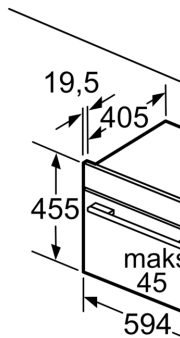

Tehniskā informācija:

- Barošanas kabeļa garums: 150 cm
- Nominālais spriegums: 220 - 240 V Nominālais spriegums: 220 - 240 V Nominālais spriegums: 220 - 240 V
- Kop. pieslēg.vērt., elektrība: 3.6 kW

Izmēri:

- Ierīces izmēri (axplxzd): 455 x 594 x 548 mm
- Nišas izmēri (axplxzd): 560 - 568 x 450 - 455 x 550 mm
- "Lūdzu, ievērojiet uzstādīšanas shēmā norādītos iebūvēšanas izmērus"

**Sērija 8, Iebūvējama kompakta
cepeškrāsns ar mikroviļņu funkciju,
60 x 45 cm, Balts
CMG7241W1**

Izmēri mm

Divu
vient.
Gais:

min

A: Gē

Iebūvē ar sil

Ja kompakto
jāievēro tālāk
biezums (ska

**Sildvirsmas
veids**

Min. attālums
indukcijas sil
gāzes sildvir
elektriskai sil