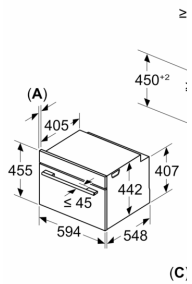

Tehniskā informācija:

- Barošanas kabeļa garums: 150 cm
- Nominālais spriegums: 220 - 240 V Nominālais spriegums: 220 - 240 V Nominālais spriegums: 220 - 240 V
- Kop. pieslēg.vērt., elektrība: 3.6 kW

Izmēri:

- Ierīces izmēri (axplxzd): 455 x 594 x 548 mm
- Nišas izmēri (axplxzd): 560 - 568 x 450 - 455 x 550 mm
- "Lūdzu, ievērojiet uzstādīšanas shēmā norādītos iebūvēšanas izmērus"

**Sērija 8, Iebūvējama kompakta
cepeškrāsns ar mikroviļņu funkciju,
60 x 45 cm, Balts
CMG7241W1**

Izmēri mm

Divu
vient.
Gais:

min

A: Gē

Iebūvē ar sil

Ja kompakto
jāievēro tālāk
biezums (ska

**Sildvirsmas
veids**

Min. attālums
indukcijas sil
gāzes sildvir
elektriskai sil