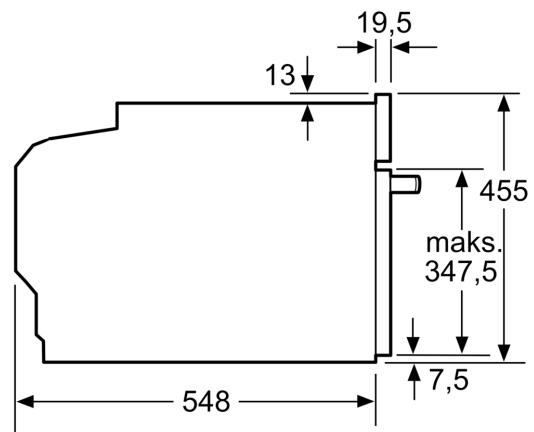

**Tehniskā informācija**

Papildu funkcija: ..... Mikroviļņu krāsns kombinācija  
Kontroles veids: ..... elektroniskā  
Produkta izmēri: ..... 455 x 594 x 548 mm  
Nodalījuma izmēri: ..... 237.0 x 480 x 392.0 mm  
Strāvas vada garums: ..... 150.0 cm  
Neto svars: ..... 35.5 kg  
Bruto svars: ..... 37.8 kg  
EAN kods: ..... 4242002807416  
Maksimālā mikroviļņu jauda: ..... 900 W  
Savienojuma jauda: ..... 3600 W  
Drošinātāju aizsardzība: ..... 16 A  
Spriegums: ..... 220-240 V  
Frekvence: ..... 60; 50 Hz  
Kontaktdakšas veids: ..... Gardy kontaktdakša ar zemējumu  
Iekļautie piederumi: ..... 1 x Kombinētais režģis, 1 x Universālā panna

Izmēri (mm)

Izmēri (mm)

Iebūve ar sildvirsmu

Ja kompakto ierīci iebūvē zem sildvirsmas, jāievēro tālāk norādītais darbvirsmas biezums (skat. iebūvēšanas norādes).

Izmēri (mm)

Sildvirsmas veids	min. darbvirsmas biezums	
	uz virsmas	virsmā
Indukcijas sildvirsmas	42 mm	43 mm
Pilnas virsmas indukcijas sildvirsmas	52 mm	53 mm
Gāzes sildvirsmas	32 mm	43 mm
Elektriskā sildvirsmas	32 mm	35 mm