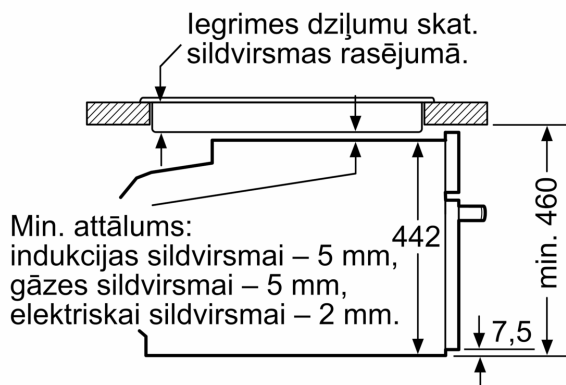

**Vide un drošība**

- Mehāniskais durvju slēdzis, Bērnu drošības slēdzis, Automātiskā atslēgšanas funkcija, Atlikušā siltuma indikators, Ieslēgšanas/izslēgšanas poga, Durtiņu kontaktslēdzis

**Sērija 8, Iebūvējama kompakta  
cepeškrāsns ar mikroviļņu funkciju,  
60 x 45 cm, Balts  
CMG633BW1**

Izmēri (mm)

Izmēri (mm)

Iebūve ar sildvirsmu

Ja kompakto ierīci iebūvē zem sildvirsmas, jāievēro tālāk norādītais darbvirsmas biezums (skat. iebūvēšanas norādes).

Izmēri (mm)

Sildvirsmas veids	min. darbvirsmas biezums	
	uz virsmas	virsmā
Indukcijas sildvirsmas	42 mm	43 mm
Pilnas virsmas indukcijas sildvirsmas	52 mm	53 mm
Gāzes sildvirsmas	32 mm	43 mm
Elektriskā sildvirsmas	32 mm	35 mm