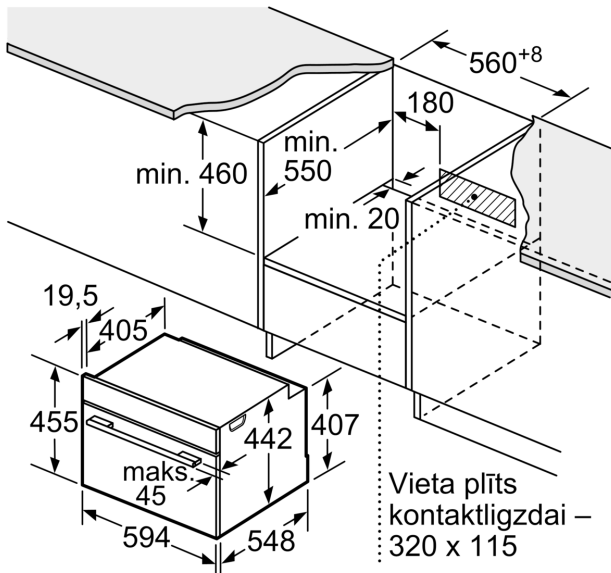

**Tehniskā informācija**

Papildu funkcija: ..... Mikroviļņu krāsns kombinācija  
Kontroles veids: ..... elektroniskā  
Produkta izmēri: ..... 455 x 594 x 548 mm  
Nodalījuma izmēri: ..... 237.0 x 480 x 392.0 mm  
Strāvas vada garums: ..... 150.0 cm  
Neto svars: ..... 35.5 kg  
Bruto svars: ..... 37.8 kg  
EAN kods: ..... 4242002807416  
Maksimālā mikroviļņu jauda: ..... 900 W  
Savienojuma jauda: ..... 3600 W  
Drošinātāju aizsardzība: ..... 16 A  
Spriegums: ..... 220-240 V  
Frekvence: ..... 60; 50 Hz  
Kontaktdakšas veids: ..... Gardy kontaktdakša ar zemējumu  
Iekļautie piederumi: ..... 1 x Kombinētais režģis, 1 x Universālā panna

Izmēri (mm)

Izmēri (mm)

Iebūve ar sildvirsmu

Ja kompakto ierīci iebūvē zem sildvirsmas, jāievēro tālāk norādītais darbvirsmas biezums (skat. iebūvēšanas norādes).

Izmēri (mm)

Sildvirsmas veids	min. darbvirsmas biezums	
	uz virsmas	virsmā
Indukcijas sildvirsmas	42 mm	43 mm
Pilnas virsmas indukcijas sildvirsmas	52 mm	53 mm
Gāzes sildvirsmas	32 mm	43 mm
Elektriskā sildvirsmas	32 mm	35 mm