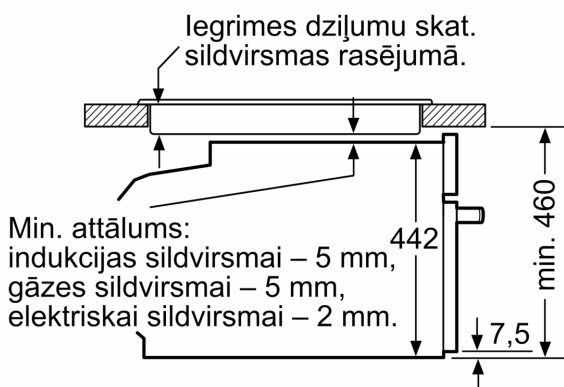

Tehniskā informācija

Papildu funkcija: Mikroviļņu krāsns kombinācija
Kontroles veids: elektroniskā
Produkta izmēri: 455 x 594 x 548 mm
Nodalījuma izmēri: 237.0 x 480 x 392.0 mm
Strāvas vada garums: 150.0 cm
Neto svars: 35.3 kg
Bruto svars: 37.6 kg
EAN kods: 4242002807393
Maksimālā mikroviļņu jauda: 900 W
Savienojuma jauda: 3600 W
Drošinātāju aizsardzība: 16 A
Spriegums: 220-240 V
Frekvence: 60; 50 Hz
Kontaktdakšas veids: Gardy kontaktdakša ar zemējumu
Iekļautie piederumi: 1 x Kombinētais režģis, 1 x Universālā panna

- Mehāniskais durvju slēdzis, Bērnu drošības slēdzis, Automātiskā atslēgšanas funkcija, Atlikušā siltuma indikators, Ieslēgšanas/izslēgšanas poga, Durvīņu kontaktslēdzis

**Sērija 8, Iebūvējama kompakta
cepeškrāsns ar mikroviļņu funkciju,
60 x 45 cm, Melns
CMG633BB1**

Izmēri (mm)

Izmēri (mm)

Iebūve ar sildvirsmu

Ja kompakto ierīci iebūvē zem sildvirsmas, jāievēro tālāk norādītais darbvirsmas biezums (skat. iebūvēšanas norādes).

Izmēri (mm)

Sildvirsmas veids	min. darbvirsmas biezums	
	uz virsmas	virsmā
Indukcijas sildvirsmas	42 mm	43 mm
Pilnas virsmas indukcijas sildvirsmas	52 mm	53 mm
Gāzes sildvirsmas	32 mm	43 mm
Elektriskā sildvirsmas	32 mm	35 mm