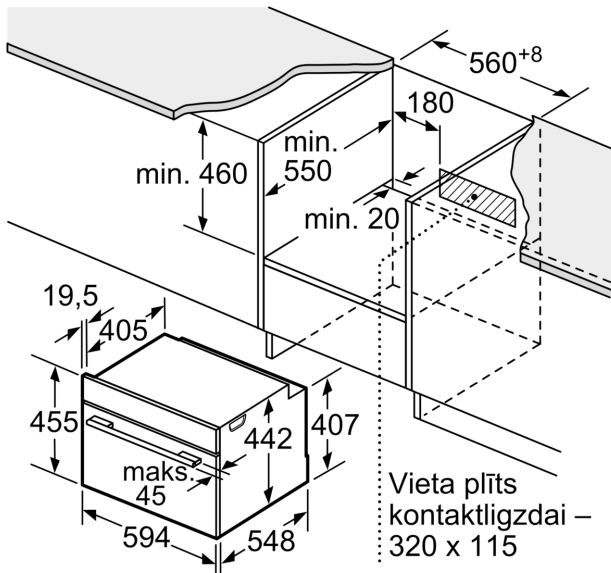

Tehniskā informācija

Papildu funkcija: Mikroviļņu krāsns kombinācija
Kontroles veids: elektroniskā
Produkta izmēri: 455 x 594 x 548 mm
Nodalījuma izmēri: 237.0 x 480 x 392.0 mm
Strāvas vada garums: 150.0 cm
Neto svars: 35.3 kg
Bruto svars: 37.6 kg
EAN kods: 4242002807393
Maksimālā mikroviļņu jauda: 900 W
Savienojuma jauda: 3600 W
Drošinātāju aizsardzība: 16 A
Spriegums: 220-240 V
Frekvence: 60; 50 Hz
Kontaktdakšas veids: Gardy kontaktdakša ar zemējumu
Iekļautie piederumi: 1 x Kombinētais režģis, 1 x Universālā panna

Izmēri (mm)

Izmēri (mm)

Iebūve ar sildvirsmu

Ja kompakto ierīci iebūvē zem sildvirsmas, jāievēro tālāk norādītais darbvirsmas biezums (skat. iebūvēšanas norādes).

Izmēri (mm)

Sildvirsmas veids	min. darbvirsmas biezums	
	uz virsmas	virsmā
Indukcijas sildvirsmas	42 mm	43 mm
Pilnas virsmas indukcijas sildvirsmas	52 mm	53 mm
Gāzes sildvirsmas	32 mm	43 mm
Elektriskā sildvirsmas	32 mm	35 mm