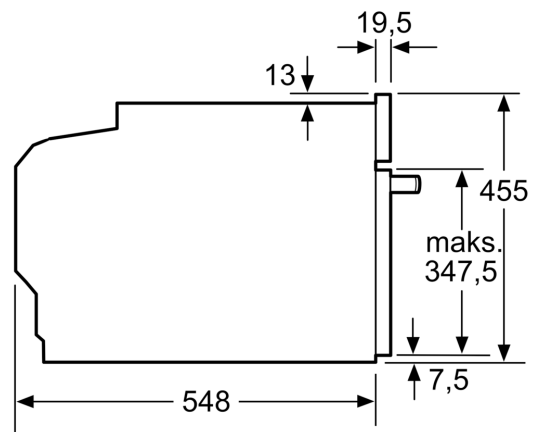

Tehniskā informācija

Papildu funkcija: Mikroviļņu krāsns kombinācija
Kontroles veids: elektroniskā
Produkta izmēri: 455 x 594 x 548 mm
Nodalījuma izmēri: 237.0 x 480 x 392.0 mm
Strāvas vada garums: 150.0 cm
Neto svars: 35.3 kg
Bruto svars: 37.6 kg
EAN kods: 4242002807393
Maksimālā mikroviļņu jauda: 900 W
Savienojuma jauda: 3600 W
Drošinātāju aizsardzība: 16 A
Spriegums: 220-240 V
Frekvence: 60; 50 Hz
Kontaktdakšas veids: Gardy kontaktdakša ar zemējumu
Iekļautie piederumi: 1 x Kombinētais režģis, 1 x Universālā panna

Izmēri (mm)

Izmēri (mm)

Iebūve ar sildvirsmu

Ja kompakto ierīci iebūvē zem sildvirsmas, jāievēro tālāk norādītais darbvirsmas biezums (skat. iebūvēšanas norādes).

Izmēri (mm)

Sildvirsmas veids	min. darbvirsmas biezums	
	uz virsmas	virsmā
Indukcijas sildvirsmas	42 mm	43 mm
Pilnas virsmas indukcijas sildvirsmas	52 mm	53 mm
Gāzes sildvirsmas	32 mm	43 mm
Elektriskā sildvirsmas	32 mm	35 mm