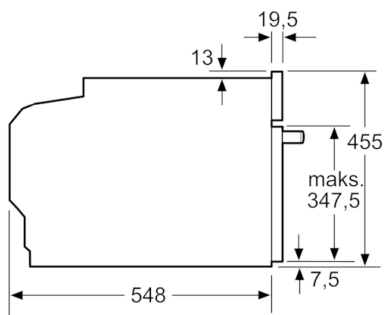

Tehniskā informācija

Priekšpuses krāsa / materiāls :	nerūsošais tērauds
lebūvēts / Brīvi stāvošs :	lebūvējams
Nepieciešamais nišas izmērs uzstādīšanai (A x Pl x Dz) :	450-455 x 560-568 x 550
Iepakota produkta izmēri (a x pl x dz) (mm) :	520 x 650 x 710
Vadības paneļa materiāls :	Nerūsošais tērauds
Durvju materiāls :	Stikls
Neto svars (kg) :	24,523
Apstiprinātie sertifikāti :	CE, VDE
Strāvas vada garums (cm) :	150
EAN kods :	4242002789132
Pieslēguma jauda (W) :	1750
Strāva (A) :	10
Spriegums (V) :	220-240
Frekvence (Hz) :	60; 50
Kontaktdakšas veids :	Schuko/Gardy kontakts ar zem.
Apstiprinātie sertifikāti :	CE, VDE

Iebūve ar sildvirsmu

Izmēri (mm)

Ja kompakto ierīci iebūvē zem sildvirsmas, jāievēro tālāk norādītais darbvirsmas biezums (skat. iebūvēšanas norādes).

Sildvirsmas veids	min. darbvirsmas biezums	
	uz virsmas	virsmā
Indukcijas sildvirsmā	42 mm	43 mm
Pilnas virsmas indukcijas sildvirsmā	52 mm	53 mm
Gāzes sildvirsmā	32 mm	43 mm
Elektriskā sildvirsmā	32 mm	35 mm

Izmēri (mm)

Izmēri (mm)

Izmēri (mm)