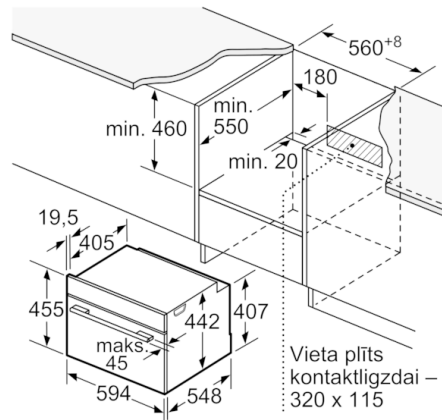

Tehniskā informācija

Priekšpuses krāsa / materiāls :	nerūsošais tērauds
lebūvēts / Brīvi stāvošs :	lebūvējams
Nepieciešamais nišas izmērs uzstādīšanai (A x Pl x Dz) :	450-455 x 560-568 x 550
Iepakota produkta izmēri (a x pl x dz) (mm) :	520 x 650 x 710
Vadības paneļa materiāls :	Nerūsošais tērauds
Durvju materiāls :	Stikls
Neto svars (kg) :	24,523
Apstiprinātie sertifikāti :	CE, VDE
Strāvas vada garums (cm) :	150
EAN kods :	4242002789132
Pieslēguma jauda (W) :	1750
Strāva (A) :	10
Spriegums (V) :	220-240
Frekvence (Hz) :	60; 50
Kontaktdakšas veids :	Schuko/Gardy kontakts ar zem.
Apstiprinātie sertifikāti :	CE, VDE

Iebūve ar sildvirsmu

Izmēri (mm)

Ja kompakto ierīci iebūvē zem sildvirsmas, jāievēro tālāk norādītais darbvirsmas biezums (skat. iebūvēšanas norādes).

Sildvirsmas veids	min. darbvirsmas biezums	
	uz virsmas	virsmā
Indukcijas sildvirsmā	42 mm	43 mm
Pilnas virsmas indukcijas sildvirsmā	52 mm	53 mm
Gāzes sildvirsmā	32 mm	43 mm
Elektriskā sildvirsmā	32 mm	35 mm

Izmēri (mm)

Izmēri (mm)

Izmēri (mm)