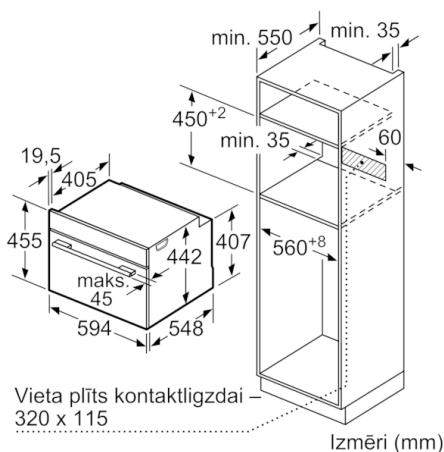

Tehniskā informācija

Priekšpuses krāsa / materiāls :	nerūsošais tērauds
lebūvēts / Brīvi stāvošs :	lebūvējams
Nepieciešamais nišas izmērs uzstādīšanai (A x Pl x Dz) :	450-455 x 560-568 x 550
Iepakota produkta izmēri (a x pl x dz) (mm) :	520 x 650 x 710
Vadības paneļa materiāls :	Nerūsošais tērauds
Durvju materiāls :	Stikls
Neto svars (kg) :	24,523
Apstiprinātie sertifikāti :	CE, VDE
Strāvas vada garums (cm) :	150
EAN kods :	4242002789132
Pieslēguma jauda (W) :	1750
Strāva (A) :	10
Spriegums (V) :	220-240
Frekvence (Hz) :	60; 50
Kontaktdakšas veids :	Schuko/Gardy kontakts ar zem.
Apstiprinātie sertifikāti :	CE, VDE

Iebūve ar sildvirsmu

Izmēri (mm)

Ja kompakto ierīci iebūvē zem sildvirsmas, jāievēro tālāk norādītais darbvirsmas biezums (skat. iebūvēšanas norādes).

Sildvirsmas veids	min. darbvirsmas biezums	
	uz virsmas	virsmā
Indukcijas sildvirsmā	42 mm	43 mm
Pilnas virsmas indukcijas sildvirsmā	52 mm	53 mm
Gāzes sildvirsmā	32 mm	43 mm
Elektriskā sildvirsmā	32 mm	35 mm

Izmēri (mm)

Izmēri (mm)

Izmēri (mm)