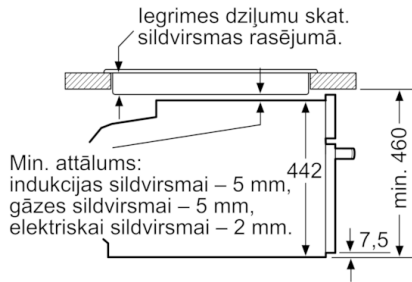

Tehniskā informācija

Priekšpuses krāsa / materiāls :	nerūsošais tērauds
lebūvēts / Brīvi stāvošs :	lebūvējams
Nepieciešamais nišas izmērs uzstādīšanai (A x Pl x Dz) :	450-455 x 560-568 x 550
Iepakota produkta izmēri (a x pl x dz) (mm) :	520 x 650 x 710
Vadības paneļa materiāls :	Nerūsošais tērauds
Durvju materiāls :	Stikls
Neto svars (kg) :	24,523
Apstiprinātie sertifikāti :	CE, VDE
Strāvas vada garums (cm) :	150
EAN kods :	4242002789132
Pieslēguma jauda (W) :	1750
Strāva (A) :	10
Spriegums (V) :	220-240
Frekvence (Hz) :	60; 50
Kontaktdakšas veids :	Schuko/Gardy kontakts ar zem.
Apstiprinātie sertifikāti :	CE, VDE

- Cepeškrāsns tilpums 38 l
- Atbalsta sistēmas - programmas
- Ūdens tvertne ar 1.3

Dizains

- IC6_CBO_61
- Cepeškrāsns durtiņas ar SoftClose, soft opening
- Elektronisks pulkstenis

Komforts

- Iekšējais apgaismojums, Cepeškrāsns apgaismojums Comfort (atslēdzams)
- Tukšas ūdens tvertnes indikācija
- Integrēts dzesēšanas ventilators

Iebūve ar sildvirsmu

Izmēri (mm)

Ja kompakto ierīci iebūvē zem sildvirsmas, jāievēro tālāk norādītais darbvirsmas biezums (skat. iebūvēšanas norādes).

Sildvirsmas veids	min. darbvirsmas biezums	
	uz virsmas	virsmā
Indukcijas sildvirsmā	42 mm	43 mm
Pilnas virsmas indukcijas sildvirsmā	52 mm	53 mm
Gāzes sildvirsmā	32 mm	43 mm
Elektriskā sildvirsmā	32 mm	35 mm