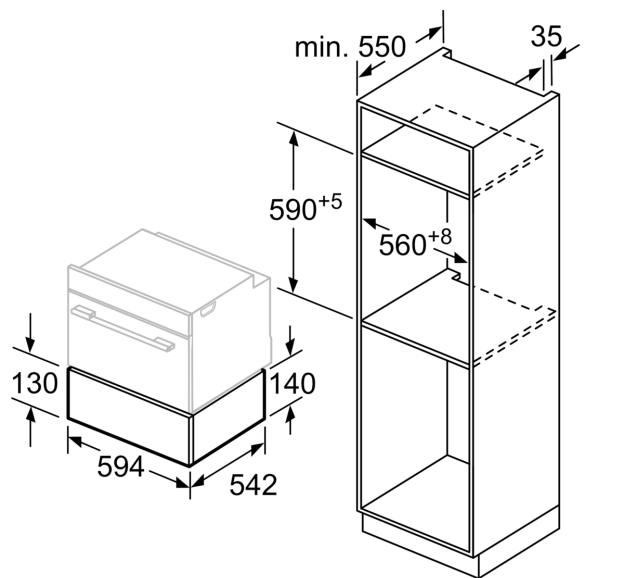

---

**Tehniskā informācija**

Iebūvēts / Brīvi stāvošs: ..... Iebūvēts  
Produkta izmēri: ..... 140 x 595 x 542 mm  
Iepakotā produkta izmēri (XxYxZ): ..... 230 x 660 x 660 mm  
Nepieciešamais nišas izmērs uzstādīšanai (A x Pl x Dz): .. 141 x 560 x  
550 mm  
EAN kods: ..... 4242005330133  
Drošinātāju aizsardzība: ..... 6 A  
Spriegums: ..... 220-240 V  
Frekvence: ..... 50; 60 Hz  
Kontaktdakšas veids: ..... Gardy kontaktdakša ar zemējumu

#### Izmēri:

- Ierīces izmēri (axplxzd): 140 x 595 x 542 mm
- Nišas izmēri (axplxzd): 141 x 560 - 568 x 550
- "Lūdzu, ievērojiet uzstādīšanas shēmā norādītos iebūvēšanas izmērus"

**Sērija 8, Iebūvējama vakuuma  
atvilktne, 60 x 14 cm, Melns  
BVE9101B1**

Virs vakuumēšanas atvilktnes var uzstādīt kompakto cepeškrāsni, kas ir 455 mm augsta. Starppaliktņis nav vajadzīgs.

Izmēri (mm)

Izmēri (mm)