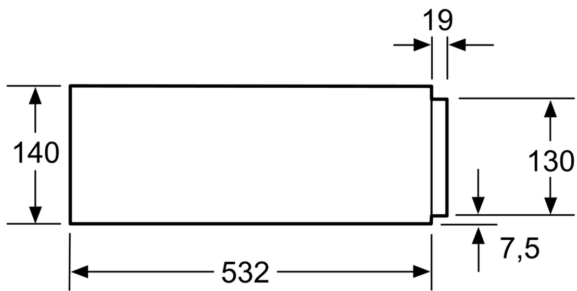

---

**Tehniskā informācija**

Iebūvēts / Brīvi stāvošs: ..... Iebūvēts  
Produkta izmēri: ..... 140 x 595 x 542 mm  
Iepakotā produkta izmēri (XxYxZ): ..... 230 x 660 x 660 mm  
Nepieciešamais nišas izmērs uzstādīšanai (A x Pl x Dz): .. 141 x 560 x  
550 mm  
EAN kods: ..... 4242005330133  
Drošinātāju aizsardzība: ..... 6 A  
Spriegums: ..... 220-240 V  
Frekvence: ..... 50; 60 Hz  
Kontaktdakšas veids: ..... Gardy kontaktdakša ar zemējumu

#### Izmēri:

- Ierīces izmēri (axplxzd): 140 x 595 x 542 mm
- Nišas izmēri (axplxzd): 141 x 560 - 568 x 550
- "Lūdzu, ievērojiet uzstādīšanas shēmā norādītos iebūvēšanas izmērus"

**Sērija 8, Iebūvējama vakuuma  
atvilktne, 60 x 14 cm, Melns  
BVE9101B1**