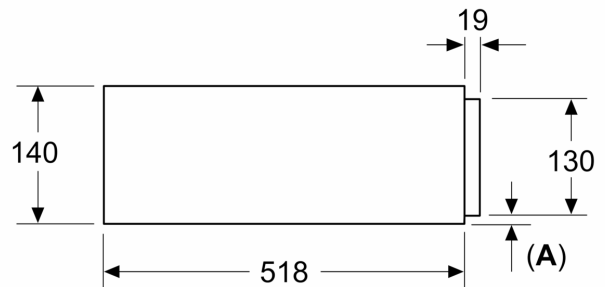

- **Push-pull:** viegla atvēršana un aizvēršana, pateicoties īpašam atsperu mehānismam.

Tehniskā informācija

Iebūvēts / Brīvi stāvošs: Iebūvēts
Maksimālais šķīvju skaits (28 cm): 14
Maksimālais espresso tasišu skaits: 64
Produkta izmēri: 140 x 594 x 518 mm
Iepakotā produkta izmēri (XxYxZ): 260 x 650 x 700 mm
Nepieciešamais nišas izmērs uzstādīšanai (A x Pl x Dz): .. 140 x 560 x
550 mm
EAN kods: 4242005311842

Piederumi

- 1 x M**0219

Tehniskā informācija:

Izmēri:

- Ierīces izmēri (axplx dz): 140 x 594 x 518 mm
- Nišas izmēri (axplx dz): 140 x 560 - 568 x 550
- Uzstādot zem darbvirsmas, nepieciešama uzstādīšanas piederumu
rezerves detaļa ar daļas Nr. 9001698838.
- "Lūdzu, ievērojiet uzstādīšanas shēmā norādītos iebūvēšanas
izmērus"

**Sērija 8, Iebūvējama piederumu
atvilktne, 60 x 14 cm, Melns
BIE7101B1**

Izmēri mm

Izmēri mm

A: 7,5 mm

Kompakts cepeškrāsnis ar iekārtas
augstumu 455 mm virs sildīšanas atvilktnes
var iebūvēt bez atdalošā plaukta