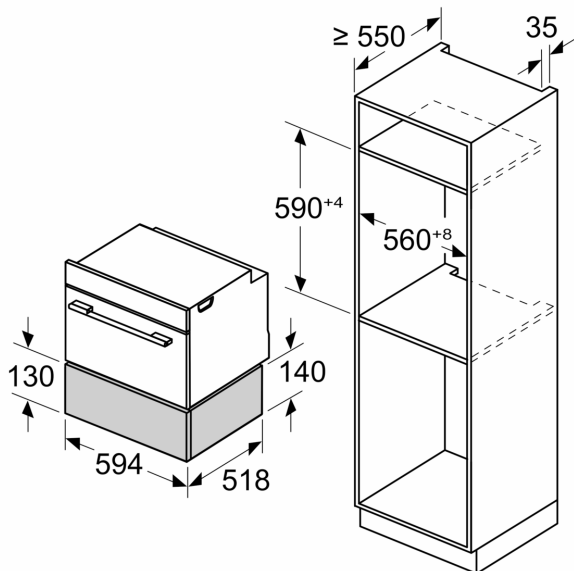

- **Push-pull:** viegla atvēršana un aizvēršana, pateicoties īpašam atsperu mehānismam.

Tehniskā informācija

Iebūvēts / Brīvi stāvošs: Iebūvēts
Maksimālais šķīvju skaits (28 cm): 14
Maksimālais espresso tasišu skaits: 64
Produkta izmēri: 140 x 594 x 518 mm
Iepakotā produkta izmēri (XxYxZ): 260 x 650 x 700 mm
Nepieciešamais nišas izmērs uzstādīšanai (A x Pl x Dz): .. 140 x 560 x
550 mm
EAN kods: 4242005311842

- Cepeškr.tilpne(iekš.virsmā): Nerūsošais tērauds: iekšpusē

Komforts

- Ietilpība: 21 l
- Ietilpība: 21 l
- Ielāde līdz 15 priekšmeti
- Maks. ielāde – espresso tasītes: 64 vai Maks. ielāde – šķīvji (26 cm):
14
- Durtiņu rokturis: vilkt/grūst

Piederumi

- 1 x M**0219

Tehniskā informācija:

Izmēri:

- Ierīces izmēri (axplx dz): 140 x 594 x 518 mm
- Nišas izmēri (axplx dz): 140 x 560 - 568 x 550
- Uzstādot zem darbvirsmas, nepieciešama uzstādīšanas piederumu
rezerves detaļa ar daļas Nr. 9001698838.
- "Lūdzu, ievērojiet uzstādīšanas shēmā norādītos iebūvēšanas
izmērus"

**Sērija 8, Iebūvējama piederumu
atvilktne, 60 x 14 cm, Melns
BIE7101B1**

Izmēri mm

Izmēri mm

A: 7,5 mm

Kompakts cepeškrāsnis ar iekārtas
augstumu 455 mm virs sildīšanas atvilktnes
var iebūvēt bez atdalošā plaukta