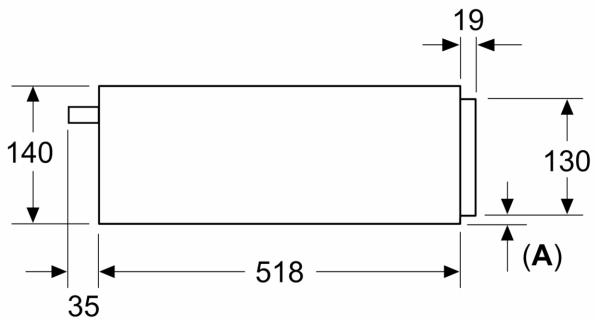

**Sērija 8, Iebūvēta sildīšanas
atvilktne, 60 x 14 cm, Melns
BIC9101B1**

Izmēri mm