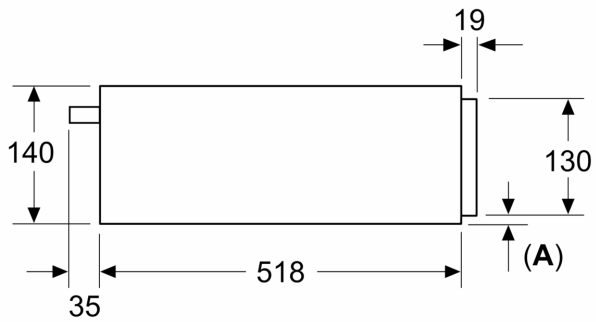

**Sērija 8, Iebūvēta sildīšanas
atvilktne, 60 x 14 cm, Melns
BIC7101B1**

Izmēri mm