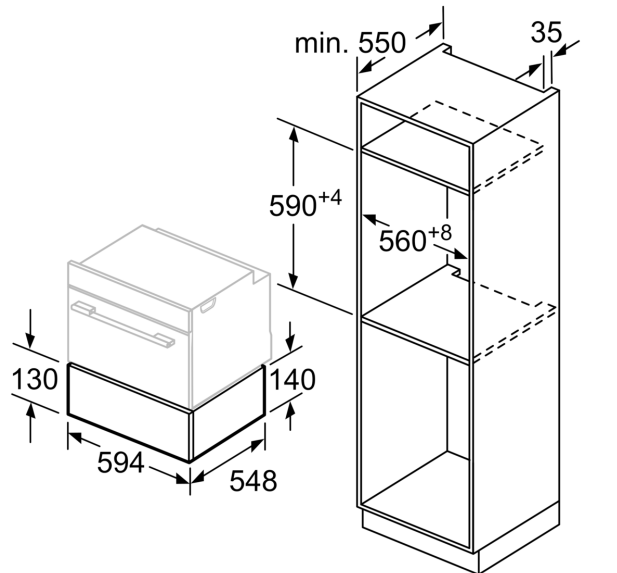

**Sērija 8, Iebūvēta sildīšanas
atvilktne, 60 x 14 cm, Nerūsējošais
tērauds
BIC630NS1**

Papildu piederumi

HEZG9AS00S :

**Multifunkcionālā sildīšanas atvilktne 14
cm nišai - šķīvju sasildīšanai, ēdiena
uzturēšanai siltumā un gatavošanai pie
zemas temperatūras.**

- **Push-pull:** viegla atvēršana un aizvēršana, pateicoties īpašam atsperu mehānismam.
- **Ērta tīrīšana** - viegli tīrāma rūdītā stikla sildvirsmā.

Tehniskā informācija

Iebūvēts / Brīvi stāvošs: Iebūvēts
Maksimālais šķīvju skaits (28 cm): 12
Maksimālais espresso tasīšu skaits: 64
Produkta izmēri: 140 x 594 x 548 mm
Iepakotā produkta izmēri (XxYxZ): 210 x 660 x 660 mm
Nepieciešamais nišas izmērs uzstādīšanai (A x Pl x Dz): .. 140 x 560 x 550 mm
EAN kods: 4242002813851
Drošinātāju aizsardzība: 10 A
Spriegums: 220-240 V
Frekvence: 60; 50 Hz
Kontaktdakšas veids: Gardy kontaktdakša ar zemējumu

4 242002 813851

**Sērija 8, Iebūvēta sildīšanas
atvilktne, 60 x 14 cm, Nerūsējošais
tērauds
BIC630NS1**

Virs sildīšanas atvilktnes var
uzstādīt kompakto cepeškrāsni,
kura ir 455 mm augsta
Starppaliktnis nav vajadzīgs.

Izmēri (mm)

Izmēri (mm)