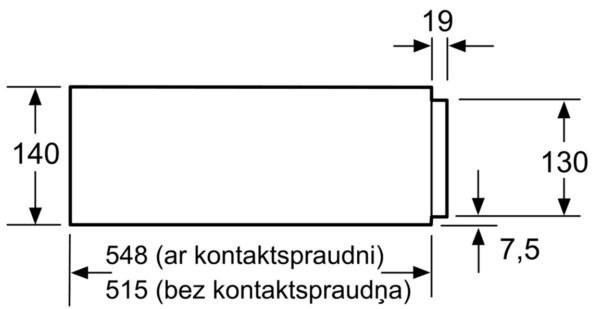

- **Push-pull:** viegla atvēršana un aizvēršana, pateicoties īpašam atsperu mehānismam.
- **Ērta tīrīšana** - viegli tīrāma rūdītā stikla sildvirsmā.

Tehniskā informācija

Iebūvēts / Brīvi stāvošs: Iebūvēts
Maksimālais šķīvju skaits (28 cm): 12
Maksimālais espresso tasīšu skaits: 64
Produkta izmēri: 140 x 594 x 548 mm
Iepakotā produkta izmēri (XxYxZ): 210 x 660 x 660 mm
Nepieciešamais nišas izmērs uzstādīšanai (A x Pl x Dz): .. 140 x 560 x 550 mm
EAN kods: 4242002813851
Drošinātāju aizsardzība: 10 A
Spriegums: 220-240 V
Frekvence: 60; 50 Hz
Kontaktdakšas veids: Gardy kontaktdakša ar zemējumu

4 242002 813851

**Sērija 8, Iebūvēta sildīšanas
atvilktne, 60 x 14 cm, Nerūsējošais
tērauds
BIC630NS1**

Virs sildīšanas atvilktnes var
uzstādīt kompakto cepeškrāsni,
kura ir 455 mm augsta
Starppaliktnis nav vajadzīgs.

Izmēri (mm)

Izmēri (mm)