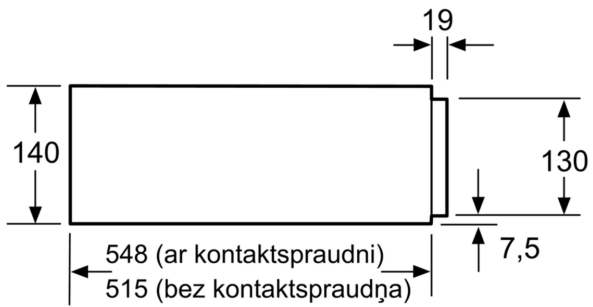

- **Push-pull:** viegla atvēršana un aizvēršana, pateicoties īpašam atspere mehānismam.
- **Ērta tīrīšana - viegli tīrāma rūdītā stikla sildvirsmā.**

**Tehniskā informācija**

Iebūvēts / Brīvi stāvošs: ..... Iebūvēts  
Maksimālais šķīvju skaits (28 cm): ..... 12  
Maksimālais espresso tasīšu skaits: ..... 64  
Produkta izmēri: ..... 140 x 594 x 548 mm  
Iepakotā produkta izmēri (XxYxZ): ..... 210 x 660 x 660 mm  
Nepieciešamais nišas izmērs uzstādīšanai (A x Pl x Dz): .. 140 x 560 x 550 mm  
EAN kods: ..... 4242002813837  
Drošinātāju aizsardzība: ..... 10 A  
Spriegums: ..... 220-240 V  
Frekvence: ..... 60; 50 Hz  
Kontaktdakšas veids: ..... Gardy kontaktdakša ar zemējumu

4 242002 813837

**Sērija 8, Iebūvēta sildīšanas  
atvilktne, 60 x 14 cm, Melns  
BIC630NB1**

Virs sildīšanas atvilktnes var  
uzstādīt kompakto cepeškrāsni,  
kura ir 455 mm augsta  
Starppaliktis nav vajadzīgs.

Izmēri (mm)

Izmēri (mm)