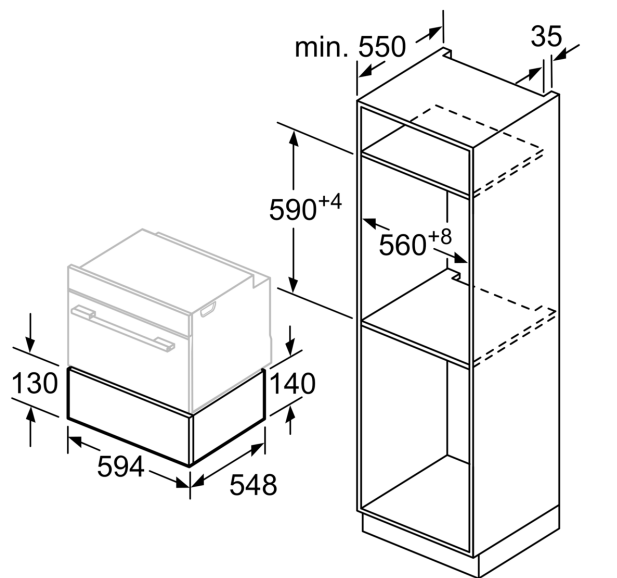

**Sērija 8, Iebūvēta sildīšanas  
atvilktne, 60 x 14 cm, Melns  
BIC630NB1**

**Papildu piederumi**

HEZG9AS00S :

**Multifunkcionālā sildīšanas atvilktne 14  
cm nišai - šķīvju sasildīšanai, ēdiena  
uzturēšanai siltumā un gatavošanai pie  
zemas temperatūras.**

- **Push-pull:** viegla atvēršana un aizvēršana, pateicoties īpašam atspere mehānismam.
- **Ērta tīrīšana - viegli tīrāma rūdītā stikla sildvirsmā.**

**Tehniskā informācija**

Iebūvēts / Brīvi stāvošs: ..... Iebūvēts  
Maksimālais šķīvju skaits (28 cm): ..... 12  
Maksimālais espresso tasīšu skaits: ..... 64  
Produkta izmēri: ..... 140 x 594 x 548 mm  
Iepakotā produkta izmēri (XxYxZ): ..... 210 x 660 x 660 mm  
Nepieciešamais nišas izmērs uzstādīšanai (A x Pl x Dz): .. 140 x 560 x 550 mm  
EAN kods: ..... 4242002813837  
Drošinātāju aizsardzība: ..... 10 A  
Spriegums: ..... 220-240 V  
Frekvence: ..... 60; 50 Hz  
Kontaktdakšas veids: ..... Gardy kontaktdakša ar zemējumu

4 242002 813837

**Sērija 8, Iebūvēta sildīšanas  
atvilktne, 60 x 14 cm, Melns  
BIC630NB1**

Virs sildīšanas atvilktnes var  
uzstādīt kompakto cepeškrāsni,  
kura ir 455 mm augsta  
Starppaliktis nav vajadzīgs.

Izmēri (mm)

Izmēri (mm)