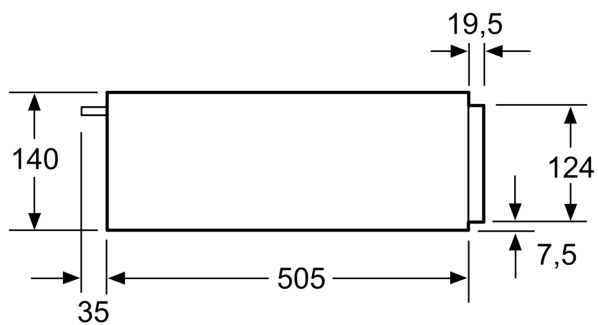

**Sērija 6, Iebūvēta sildīšanas
atvilktne, 60 x 14 cm, Nerūsējošais
tērauds
BIC510NS0**

Papildu piederumi

HEZG9AS00S :

- **Push-pull:** viegla atvēršana un aizvēršana, pateicoties īpašam atsperu mehānismam.

Tehniskā informācija

Iebūvēts / Brīvi stāvošs: Iebūvēts
Maksimālais šķīvju skaits (28 cm): 14
Maksimālais espresso tasiņu skaits: 64
Produkta izmēri: 140 x 594 x 540 mm
Iepakotā produkta izmēri (XxYxZ): 210 x 660 x 660 mm
Nepieciešamais nišas izmērs uzstādīšanai (A x Pl x Dz): .. 140 x 560 x 550 mm
EAN kods: 4242005035373
Drošinātāju aizsardzība: 6 A
Spriegums: 220-240 V
Frekvence: 60; 50 Hz
Kontaktdakšas veids: Gardy kontaktdakša ar zemējumu

**Sērija 6, Iebūvēta sildīšanas
atvilktne, 60 x 14 cm, Nerūsējošais
tērauds
BIC510NS0**

Virs sildīšanas atvilktnes var uzstādīt kompakto cepeškrāsni, kura ir 455 mm augsta.
Starppaliktnis nav nepieciešams.

Izmēri (mm)

Izmēri (mm)