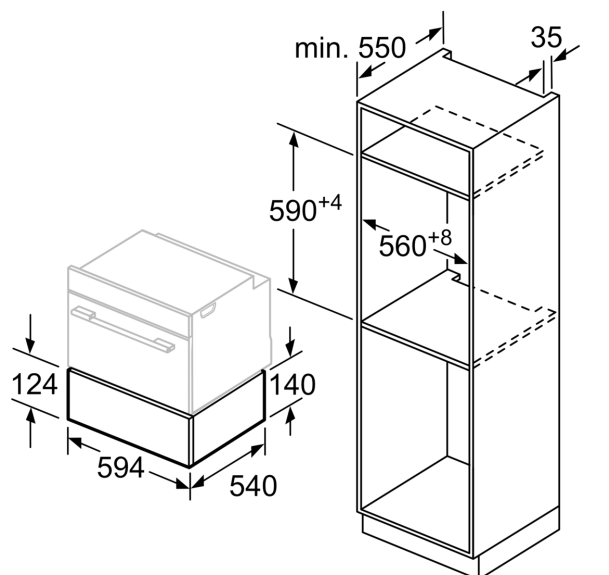

**Sērija 6, Iebūvēta sildīšanas
atvilktne, 60 x 14 cm, Nerūsējošais
tērauds
BIC510NS0**

Papildu piederumi

HEZG9AS00S :

- **Push-pull:** viegla atvēršana un aizvēršana, pateicoties īpašam atsperu mehānismam.

Tehniskā informācija

Iebūvēts / Brīvi stāvošs: Iebūvēts
Maksimālais šķīvju skaits (28 cm): 14
Maksimālais espresso tasiņu skaits: 64
Produkta izmēri: 140 x 594 x 540 mm
Iepakotā produkta izmēri (XxYxZ): 210 x 660 x 660 mm
Nepieciešamais nišas izmērs uzstādīšanai (A x Pl x Dz): .. 140 x 560 x 550 mm
EAN kods: 4242005035373
Drošinātāju aizsardzība: 6 A
Spriegums: 220-240 V
Frekvence: 60; 50 Hz
Kontaktdakšas veids: Gardy kontaktdakša ar zemējumu

**Sērija 6, Iebūvēta sildīšanas
atvilktne, 60 x 14 cm, Nerūsējošais
tērauds
BIC510NS0**

Virs sildīšanas atvilktnes var uzstādīt kompakto cepeškrāsni, kura ir 455 mm augsta.
Starppaliktnis nav nepieciešams.

Izmēri (mm)

Izmēri (mm)