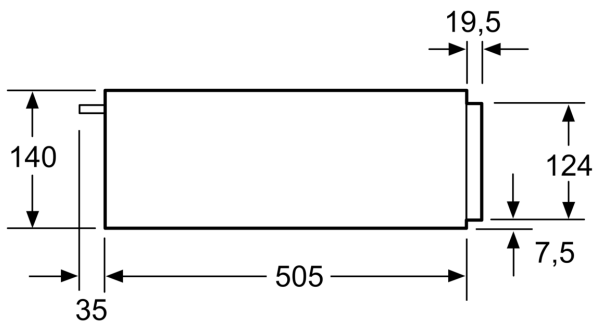

Sērija 6, Iebūvēta sildīšanas atvilktne, 60 x 14 cm, Melns BIC510NB0

Papildu piederumi

HEZG9AS00S :

- **Push-pull:** viegla atvēršana un aizvēršana, pateicoties īpašam atsperu mehānismam.

Tehniskā informācija

Iebūvēts / Brīvi stāvošs: Iebūvēts
Maksimālais šķīvju skaits (28 cm): 14
Maksimālais espresso tasišu skaits: 64
Produkta izmēri: 140 x 594 x 540 mm
Iepakotā produkta izmēri (XxYxZ): 210 x 660 x 660 mm
Nepieciešamais nišas izmērs uzstādīšanai (A x Pl x Dz): .. 140 x 560 x 550 mm
EAN kods: 4242005035403
Drošinātāju aizsardzība: 6 A
Spriegums: 220-240 V
Frekvence: 60; 50 Hz
Kontaktdakšas veids: Gardy kontaktdakša ar zemējumu

**Sērija 6, Iebūvēta sildīšanas
atvilktne, 60 x 14 cm, Melns
BIC510NB0**

Virš sildīšanas atvilktnes var uzstādīt kompakto cepeškrāsni, kura ir 455 mm augsta. Starppaliktnis nav nepieciešams.

Izmēri (mm)

Izmēri (mm)