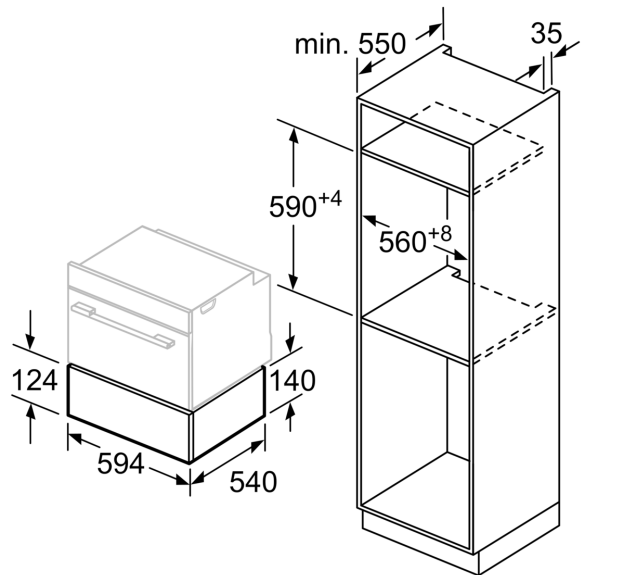

Sērija 6, Iebūvēta sildīšanas atvilktne, 60 x 14 cm, Melns BIC510NB0

Papildu piederumi

HEZG9AS00S :

- **Push-pull:** viegla atvēršana un aizvēršana, pateicoties īpašam atsperu mehānismam.

Tehniskā informācija

Iebūvēts / Brīvi stāvošs: Iebūvēts
Maksimālais šķīvju skaits (28 cm): 14
Maksimālais espresso tasišu skaits: 64
Produkta izmēri: 140 x 594 x 540 mm
Iepakotā produkta izmēri (XxYxZ): 210 x 660 x 660 mm
Nepieciešamais nišas izmērs uzstādīšanai (A x Pl x Dz): .. 140 x 560 x 550 mm
EAN kods: 4242005035403
Drošinātāju aizsardzība: 6 A
Spriegums: 220-240 V
Frekvence: 60; 50 Hz
Kontaktdakšas veids: Gardy kontaktdakša ar zemējumu

**Sērija 6, Iebūvēta sildīšanas
atvilktne, 60 x 14 cm, Melns
BIC510NB0**

Virš sildīšanas atvilktnes var uzstādīt kompakto cepeškrāsni, kura ir 455 mm augsta. Starppaliktnis nav nepieciešams.

Izmēri (mm)

Izmēri (mm)