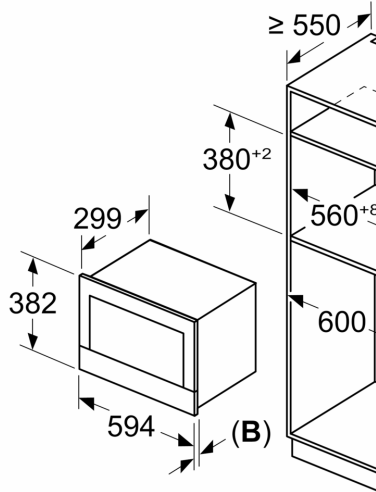

Tehniskā informācija

Papildu funkcija: Tikai mikroviļņu krāsns
Kontroles veids: elektroniskā
Produkta izmēri: 382 x 594 x 318 mm
Nodalījuma izmēri: 230 x 350 x 270 mm
Strāvas vada garums: 175.0 cm
Neto svars: 16.5 kg
Bruto svars: 18.3 kg
EAN kods: 4242005322701
Maksimālā mikroviļņu jauda: 900 W
Savienojuma jauda: 1220 W
Drošinātāju aizsardzība: 10 A
Spriegums: 220-240 V
Frekvence: 50; 60 Hz
Kontaktdakšas veids: Gardy kontaktdakša ar zemējumu

Izmēri:

- Ierīces izmēri (axplxzd): 382 x 594 x 318 mm
- Nišas izmēri (axplxzd): 560 - 568 x 362 - 382 x 300 mm
- "Lūdzu, ievērojiet uzstādīšanas shēmā norādītos iebūvēšanas izmērus"

Sērija 8, Iebūvējama mikroviļņu krāsns, Melns
BFR9221B1

Izmēri mm

A: Aizmugures siena noņemta
B: 19,5 mm

Izmēri mm

A: Aizmugures siena noņemta
B: 19,5 mm

Izmēri mm

A: Pārkare augšā:
 Niša 362: 6 mm
 Niša 365: 3 mm
B: Pārkare apakšā: 14 mm