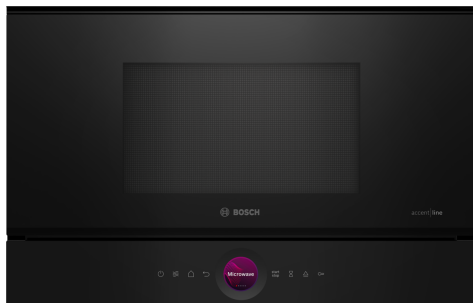

Sērija 8, Iebūvējama mikroviļņu krāsns, Melns BFR9221B1

Papildu piederumi

HEZ6UCC0 :
HEZG9AS00S :

Kompakta, 38 cm liela mikroviļņu krāsns. Invertera tehnoloģija: nepārtrauka mikroviļņu jauda pakāpeniskai ēdiena uzsildīšanai. Funkcija Microwave Boost: ātra un viegla uzsildīšana.

- **Digitālās vadības gredzens:** inovatīvs un vienkāršs veids, kā pārvaldīt cepeškrāsns iestatījumus.
- **TFT skārienekrāns:** vienkārša vadība, pateicoties inovatīvajam digitālajam vadības gredzenam un TFT skārienekrānam.
- **AutoPilot 7:** katrs ēdiens ir ideāls, pateicoties 7 iepriekš iestatītām, automatiskām programmām.
- **Nerūsējošā tērauda iekšpuse:** viegli tīrāma iekšpuse, pateicoties gludām virsmām bez asām malām.
- **Tīrīšanas asistents:** uzkopšana bez pūlēm

Sērija 8, Iebūvējama mikroviļņu krāsns, Melns BFR9221B1

Kompakta, 38 cm liela mikroviļņu krāsns. Invertera tehnoloģija: nepārtrauka mikroviļņu jauda pakāpeniskai ēdiena uzsildīšanai. Funkcija Microwave Boost: ātra un viegla uzsildīšana.

Mikroviļņu un karsēšanas funkcijas

- Maks. jauda: 900 W; 5 mikroviļņu jaudas iestatījumi: 90 W, 180 W, 360 W, 600 W, 900 W
- Viedā invertora tehnoloģija: ilgstošas darbības laikā maksimālā izejas jauda tiks ierobežota uz 600 W
- Cepeškrāsns tilpums: 21 l