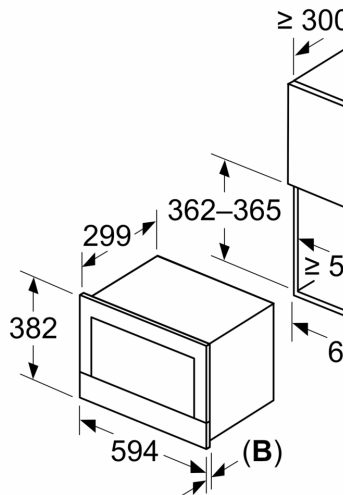

Tehniskā informācija

Papildu funkcija: Tikai mikroviļņu krāsns
Kontroles veids: elektroniskā
Produkta izmēri: 382 x 594 x 318 mm
Nodalījuma izmēri: 230 x 350 x 270 mm
Strāvas vada garums: 175.0 cm
Neto svars: 16.5 kg
Bruto svars: 18.3 kg
EAN kods: 4242005322701
Maksimālā mikroviļņu jauda: 900 W
Savienojuma jauda: 1220 W
Drošinātāju aizsardzība: 10 A
Spriegums: 220-240 V
Frekvence: 50; 60 Hz
Kontaktdakšas veids: Gardy kontaktdakša ar zemējumu

Vide un drošība

- Ieslēgšanas/ izslēgšanas poga, Durtiņu kontaktslēdzis
- Integrēts dzesēšanas ventilators

Tehniskā informācija:

- Barošanas kabeļa garums: 175 cm
- Kop. pieslēg.vērt., elektrība: 1.22 kW
- Nominālais spriegums: 220 - 240 V Nominālais spriegums: 220 - 240 V Nominālais spriegums: 220 - 240 V
- Iebūvējams skapis: Pilna augstuma skapis

Izmēri:

- Ierīces izmēri (axplxzd): 382 x 594 x 318 mm
- Nišas izmēri (axplxzd): 560 - 568 x 362 - 382 x 300 mm
- "Lūdzu, ievērojiet uzstādīšanas shēmā norādītos iebūvēšanas izmērus"

Sērija 8, Iebūvējama mikroviļņu krāsns, Melns
BFR9221B1

Izmēri mm

A: Aizmugures siena noņemta
B: 19,5 mm

Izmēri mm

A: Aizmugures siena noņemta
B: 19,5 mm

Izmēri mm

A: Pārkare augšā:
 Niša 362: 6 mm
 Niša 365: 3 mm
B: Pārkare apakšā: 14 mm