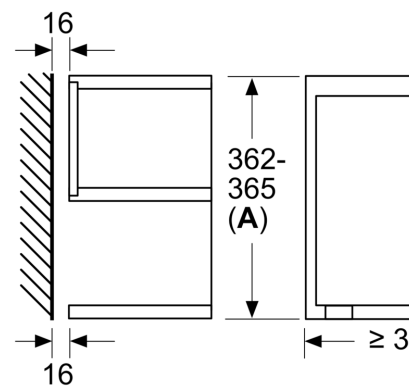

Tehniskā informācija

Papildu funkcija: Tikai mikroviļņu krāsns
Kontroles veids: elektroniskā
Produkta izmēri: 382 x 594 x 318 mm
Nodalījuma izmēri: 230 x 350 x 270 mm
Strāvas vada garums: 175.0 cm
Neto svars: 16.5 kg
Bruto svars: 18.3 kg
EAN kods: 4242005322701
Maksimālā mikroviļņu jauda: 900 W
Savienojuma jauda: 1220 W
Drošinātāju aizsardzība: 10 A
Spriegums: 220-240 V
Frekvence: 50; 60 Hz
Kontaktdakšas veids: Gardy kontaktdakša ar zemējumu

Izmēri:

- Ierīces izmēri (axplxzd): 382 x 594 x 318 mm
- Nišas izmēri (axplxzd): 560 - 568 x 362 - 382 x 300 mm
- "Lūdzu, ievērojiet uzstādīšanas shēmā norādītos iebūvēšanas izmērus"

Sērija 8, Iebūvējama mikroviļņu krāsns, Melns
BFR9221B1

Izmēri mm

A: Aizmugures siena noņemta
B: 19,5 mm

Izmēri mm

A: Aizmugures siena noņemta
B: 19,5 mm

Izmēri mm

A: Pārkare augšā:
 Niša 362: 6 mm
 Niša 365: 3 mm
B: Pārkare apakšā: 14 mm