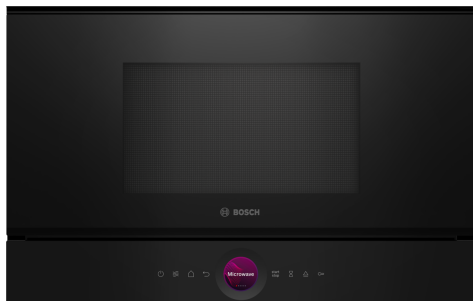

Sērija 8, Iebūvējama mikroviļņu krāsns, Melns BFR7221B1

Papildu piederumi

HEZ6UCC0 :
HEZG9AS00S :

Kompakta, 38 cm liela mikroviļņu krāsns. Invertera tehnoloģija: nepārtrauka mikroviļņu jauda pakāpeniskai ēdiena uzsildīšanai. Funkcija Microwave Boost: ātra un viegla uzsildīšana.

- **Digitālās vadības gredzens:** inovatīvs un vienkāršs veids, kā pārvaldīt cepeškrāsns iestatījumus.
- **TFT skārienekrāns:** vienkārša vadība, pateicoties inovatīvajam digitālajam vadības gredzenam un TFT skārienekrānam.
- **AutoPilot 7:** katrs ēdiens ir ideāls, pateicoties 7 iepriekš iestatītām, automatiskām programmām.
- **Nerūsējošā tērauda iekšpuse:** viegli tīrāma iekšpuse, pateicoties gludām virsmām bez asām malām.
- **Tīrīšanas asistents:** uzkopšana bez pūlēm

Sērija 8, Iebūvējama mikroviļņu krāsns, Melns BFR7221B1

Kompakta, 38 cm liela mikroviļņu krāsns. Invertera tehnoloģija: nepārtrauka mikroviļņu jauda pakāpeniskai ēdiena uzsildīšanai. Funkcija Microwave Boost: ātra un viegla uzsildīšana.

Dizains

- Nerūsējošais tērauds, kamera ar stikla apakšdaļu
- TouchControl vadība
- Skārienaustiņu vadība

Tīrīšana

- Hidrolīzes programma

Komforts

- Elektronisks pulkstenis
- Elektronikas vadība: BE61
- Lietotājam draudzīga elektronika – izcili vienkārša un ērta darbināšana
- CookControl, 7 automātiskās programmas
- 3 atļaidināšanas un 4 gatavošanas programmas mikroviļņu funkcijā
- Quick Start: ar vienu pieskārienu mikroviļņu krāsns 30 sekundes darbojas ar maksimālo jaudu, papildu pieskārieni palielina laiku par 30 sek.
- LED apgaismojums
- Cepeškrāsns tilpums: 21 l
- Durtiņu vēršanās puse: pa labi