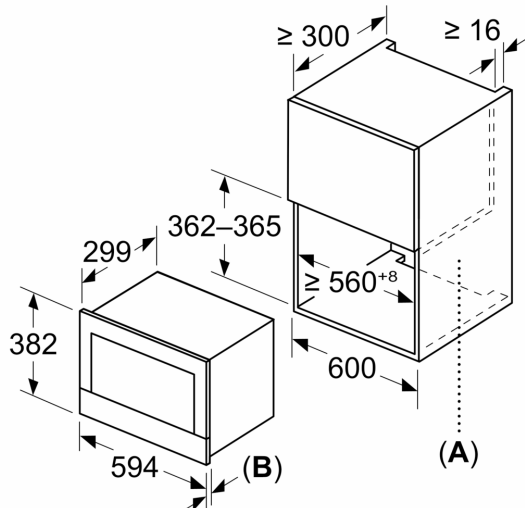

Tehniskā informācija

Papildu funkcija: Tikai mikroviļņu krāsns
Kontroles veids: elektroniskā
Produkta izmēri: 382 x 594 x 318 mm
Nodalījuma izmēri: 230 x 350 x 270 mm
Strāvas vada garums: 175.0 cm
Neto svars: 16.8 kg
Bruto svars: 18.6 kg
EAN kods: 4242005322688
Maksimālā mikroviļņu jauda: 900 W
Savienojuma jauda: 1220 W
Drošinātāju aizsardzība: 10 A
Spriegums: 220-240 V
Frekvence: 50; 60 Hz
Kontaktdakšas veids: Gardy kontaktdakša ar zemējumu

Vide un drošība

- Ieslēgšanas/ izslēgšanas poga, Durtiņu kontaktslēdzis
- Integrēts dzesēšanas ventilators

Tehniskā informācija:

- Barošanas kabeļa garums: 175 cm
- Kop. pieslēg.vērt., elektrība: 1.22 kW
- Nominālais spriegums: 220 - 240 V Nominālais spriegums: 220 - 240 V Nominālais spriegums: 220 - 240 V
- Iebūvējams skapis: Pilna augstuma skapis

Izmēri:

- Ierīces izmēri (axplx dz): 382 x 594 x 318 mm
- Nišas izmēri (axplx dz): 560 - 568 x 362 - 382 x 300 mm
- "Lūdzu, ievērojiet uzstādīšanas shēmā norādītos iebūvēšanas izmērus"

**Sērija 8, Iebūvējama mikroviļņu krāsns, Melns
BFR7221B1**

Izmēri mm

A: Aizmugures siena noņemta
B: 19,5 mm

Izmēri mm

A: Aizmugures siena noņemta
B: 19,5 mm

Izmēri mm

A: Pārkare augšā:
Niša 362: 6 mm
Niša 365: 3 mm
B: Pārkare apakšā: 14 mm