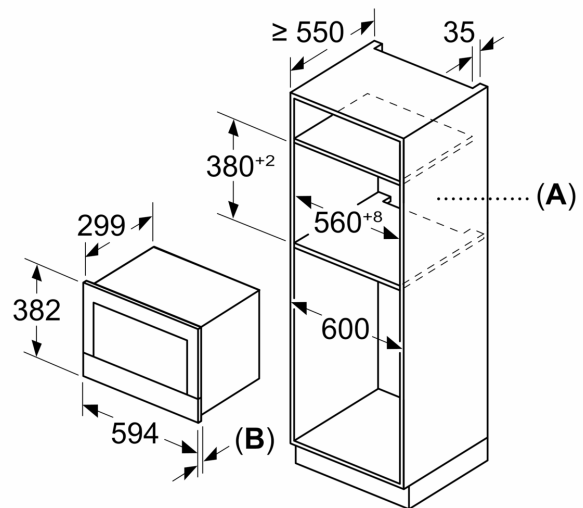

Vide un drošība

- Ieslēgšanas/ izslēgšanas poga, Durtiņu kontaktslēdzis
- Integrēts dzesēšanas ventilators

Tehniskā informācija:

- Barošanas kabeļa garums: 175 cm
- Kop. pieslēg.vērt., elektrība: 1.22 kW
- Nominālais spriegums: 220 - 240 V Nominālais spriegums: 220 - 240 V Nominālais spriegums: 220 - 240 V
- Iebūvējams skapis: Pilna augstuma skapis

Izmēri:

- Ierīces izmēri (axplx dz): 382 x 594 x 318 mm
- Nišas izmēri (axplx dz): 560 - 568 x 362 - 382 x 300 mm
- "Lūdzu, ievērojiet uzstādīšanas shēmā norādītos iebūvēšanas izmērus"

**Sērija 8, Iebūvējama mikroviļņu krāsns, Melns
BFR7221B1**

Izmēri mm

A: Aizmugures siena noņemta
B: 19,5 mm

Izmēri mm

A: Aizmugures siena noņemta
B: 19,5 mm

Izmēri mm

A: Pārkare augšā:
Niša 362: 6 mm
Niša 365: 3 mm
B: Pārkare apakšā: 14 mm