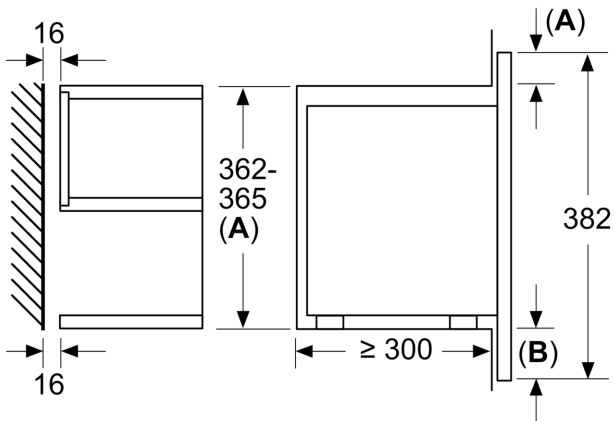

Tehniskā informācija

Papildu funkcija: Tikai mikroviļņu krāsns
Kontroles veids: elektroniskā
Produkta izmēri: 382 x 594 x 318 mm
Nodalījuma izmēri: 230 x 350 x 270 mm
Strāvas vada garums: 175.0 cm
Neto svars: 16.8 kg
Bruto svars: 18.6 kg
EAN kods: 4242005322688
Maksimālā mikroviļņu jauda: 900 W
Savienojuma jauda: 1220 W
Drošinātāju aizsardzība: 10 A
Spriegums: 220-240 V
Frekvence: 50; 60 Hz
Kontaktdakšas veids: Gardy kontaktdakša ar zemējumu

Izmēri:

- Ierīces izmēri (axplx dz): 382 x 594 x 318 mm
- Nišas izmēri (axplx dz): 560 - 568 x 362 - 382 x 300 mm
- "Lūdzu, ievērojiet uzstādīšanas shēmā norādītos iebūvēšanas izmērus"

**Sērija 8, Iebūvējama mikroviļņu krāsns, Melns
BFR7221B1**

Izmēri mm

A: Aizmugures siena noņemta
B: 19,5 mm

Izmēri mm

A: Aizmugures siena noņemta
B: 19,5 mm

Izmēri mm

A: Pārkare augšā:
Niša 362: 6 mm
Niša 365: 3 mm
B: Pārkare apakšā: 14 mm