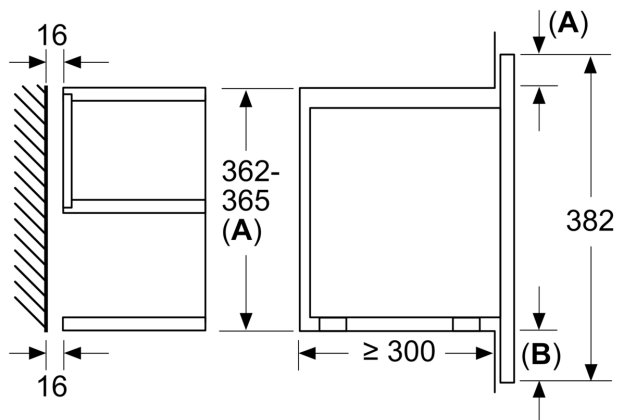

Tehniskā informācija

Papildu funkcija: Tikai mikroviļņu krāsns
Kontroles veids: elektroniskā
Produkta izmēri: 382 x 594 x 318 mm
Nodalījuma izmēri: 230 x 350 x 270 mm
Strāvas vada garums: 175.0 cm
Neto svars: 15.9 kg
Bruto svars: 17.7 kg
EAN kods: 4242005322695
Maksimālā mikroviļņu jauda: 900 W
Savienojuma jauda: 1220 W
Drošinātāju aizsardzība: 10 A
Spriegums: 220-240 V
Frekvence: 50; 60 Hz
Kontaktdakšas veids: Gardy kontaktdakša ar zemējumu

Izmēri:

- Ierīces izmēri (axplx dz): 382 x 594 x 318 mm
- Nišas izmēri (axplx dz): 560 - 568 x 362 - 382 x 300 mm
- "Lūdzu, ievērojiet uzstādīšanas shēmā norādītos iebūvēšanas izmērus"

Sērija 8, Iebūvējama mikroviļņu krāsns, Melns
BFL9221B1

Izmēri mm

A: Aizmugures siena noņemta
B: 19,5 mm

Izmēri mm

A: Aizmugures siena noņemta
B: 19,5 mm

Izmēri mm

A: Pārkare augšā:
 Niša 362: 6 mm
 Niša 365: 3 mm
B: Pārkare apakšā: 14 mm