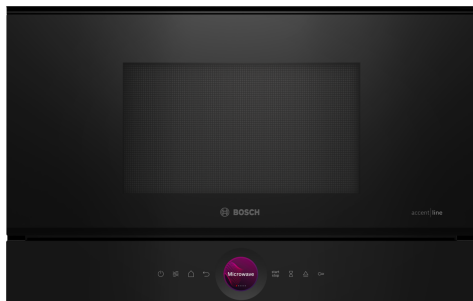

**Sērija 8, Iebūvējama mikroviļņu krāsns, Melns
BFL9221B1**

Papildu piederumi

HEZ6UCC0 :
HEZG9AS00S :

Kompakta, 38 cm liela mikroviļņu krāsns. Invertera tehnoloģija: nepārtrauka mikroviļņu jauda pakāpeniskai ēdiena uzsildīšanai. Funkcija Microwave Boost: ātra un viegla uzsildīšana.

- **Digitālās vadības gredzens:** inovatīvs un vienkāršs veids, kā pārvaldīt cepeškrāsns iestatījumus.
- **TFT skārienekrāns:** vienkārša vadība, pateicoties inovatīvajam digitālajam vadības gredzenam un TFT skārienekrānam.
- **AutoPilot 7:** katrs ēdiens ir ideāls, pateicoties 7 iepriekš iestatītām, automatiskām programmām.
- **Funkcija Microwave Boost:** ātra un vienkārša uzsildīšana.
- **Nerūsējošā tērauda iekšpuse:** viegli tīrāma iekšpuse, pateicoties gludām virsmām bez asām malām.

Sērija 8, Iebūvējama mikroviļņu krāsns, Melns BFL9221B1

Kompakta, 38 cm liela mikroviļņu krāsns. Invertera tehnoloģija: nepārtrauka mikroviļņu jauda pakāpeniskai ēdiena uzsildīšanai. Funkcija Microwave Boost: ātra un viegla uzsildīšana.

Dizains

- Nerūsējošais tērauds, kamera ar stikla apakšdaļu
- TouchControl vadība
- Skārienaustiņu vadība

Tīrīšana

- Hidrolīzes programma

Komforts

- Elektronisks pulkstenis
- Lietotājam draudzīga elektronika – izcili vienkārša un ērta darbināšana
- CookControl, 7 automātiskās programmas
- 3 atlaidināšanas un 4 gatavošanas programmas mikroviļņu funkcijā
- Quick Start: ar vienu pieskārienu mikroviļņu krāsns 30 sekundes darbojas ar maksimālo jaudu, papildu pieskārieni palielina laiku par 30 sek.
- LED apgaismojums
- Cepeškrāsns tilpums: 21 l
- Durtiņu vēršanās puse: pa kreisi