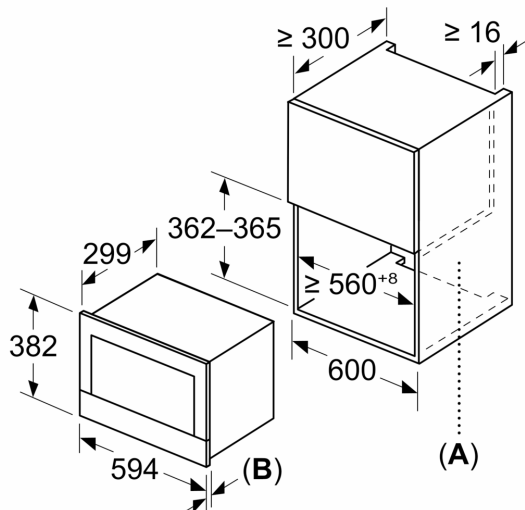

Tehniskā informācija

Papildu funkcija: Tikai mikroviļņu krāsns
Kontroles veids: elektroniskā
Produkta izmēri: 382 x 594 x 318 mm
Nodalījuma izmēri: 230 x 350 x 270 mm
Strāvas vada garums: 175.0 cm
Neto svars: 15.9 kg
Bruto svars: 17.7 kg
EAN kods: 4242005322695
Maksimālā mikroviļņu jauda: 900 W
Savienojuma jauda: 1220 W
Drošinātāju aizsardzība: 10 A
Spriegums: 220-240 V
Frekvence: 50; 60 Hz
Kontaktdakšas veids: Gardy kontaktdakša ar zemējumu

Vide un drošība

- Ieslēgšanas/ izslēgšanas poga, Durtiņu kontaktslēdzis
- Integrēts dzesēšanas ventilators

Tehniskā informācija:

- Barošanas kabeļa garums: 175 cm
- Kop. pieslēg.vērt., elektrība: 1.22 kW
- Nominālais spriegums: 220 - 240 V Nominālais spriegums: 220 - 240 V Nominālais spriegums: 220 - 240 V
- Iebūvējams skapis: Pilna augstuma skapis

Izmēri:

- Ierīces izmēri (axplx dz): 382 x 594 x 318 mm
- Nišas izmēri (axplx dz): 560 - 568 x 362 - 382 x 300 mm
- "Lūdzu, ievērojiet uzstādīšanas shēmā norādītos iebūvēšanas izmērus"

Sērija 8, Iebūvējama mikroviļņu krāsns, Melns
BFL9221B1

Izmēri mm

A: Aizmugures siena noņemta
B: 19,5 mm

Izmēri mm

A: Aizmugures siena noņemta
B: 19,5 mm

Izmēri mm

A: Pārkare augšā:
 Niša 362: 6 mm
 Niša 365: 3 mm
B: Pārkare apakšā: 14 mm