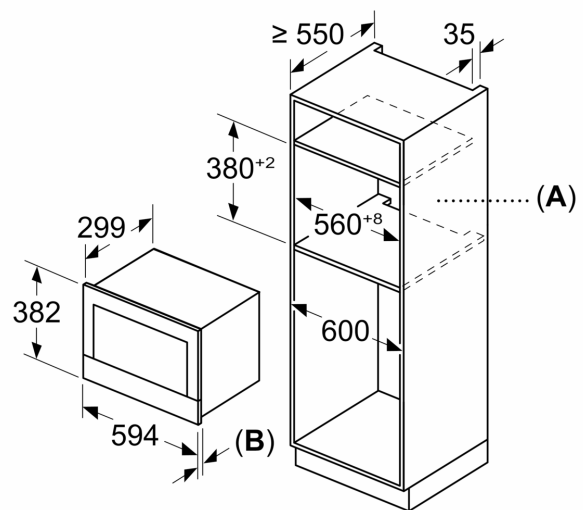

Vide un drošība

- Ieslēgšanas/ izslēgšanas poga, Durtiņu kontaktslēdzis
- Integrēts dzesēšanas ventilators

Tehniskā informācija:

- Barošanas kabeļa garums: 175 cm
- Kop. pieslēg.vērt., elektrība: 1.22 kW
- Nominālais spriegums: 220 - 240 V Nominālais spriegums: 220 - 240 V Nominālais spriegums: 220 - 240 V
- Iebūvējams skapis: Pilna augstuma skapis

Izmēri:

- Ierīces izmēri (axplx dz): 382 x 594 x 318 mm
- Nišas izmēri (axplx dz): 560 - 568 x 362 - 382 x 300 mm
- "Lūdzu, ievērojiet uzstādīšanas shēmā norādītos iebūvēšanas izmērus"

Sērija 8, Iebūvējama mikroviļņu krāsns, Melns
BFL9221B1

Izmēri mm

A: Aizmugures siena noņemta
B: 19,5 mm

Izmēri mm

A: Aizmugures siena noņemta
B: 19,5 mm

Izmēri mm

A: Pārkare augšā:
 Niša 362: 6 mm
 Niša 365: 3 mm
B: Pārkare apakšā: 14 mm