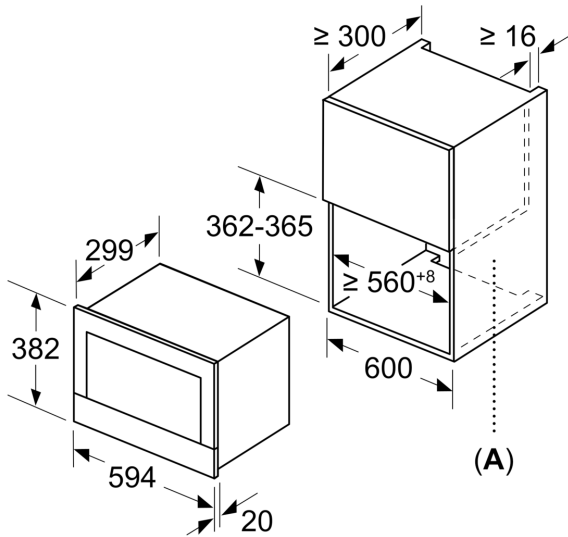

Tehniskā informācija

Papildu funkcija: Tikai mikroviļņu krāsns
Kontroles veids: elektroniskā
Produkta izmēri: 382 x 594 x 318 mm
Nodalījuma izmēri: 220 x 350 x 270 mm
Strāvas vada garums: 150.0 cm
Neto svars: 16.5 kg
Bruto svars: 18.7 kg
EAN kods: 4242005137275
Maksimālā mikroviļņu jauda: 900 W
Savienojuma jauda: 1220 W
Drošinātāju aizsardzība: 10 A
Spriegums: 220-240 V
Frekvence: 50-60 Hz
Kontaktdakšas veids: Gardy kontaktdakša ar zemējumu

Dizains

- Vadības elementi: Rotary swivel lekārtas krāsa: carbon black
- Durtiņu vēršanās puse: pa kreisi

Komforts

- Lietotājam draudzīga elektronika – izcili vienkārša un ērta darbināšana
- LED apgaismojums
- Elektronisks pulkstenis
- Integrēts dzesēšanas ventilators

**Sērija 8, Iebūvējama mikroviļņu krāsns, Karbona melns
BFL834GC1**

Izmēri mm

A: Aizmugure atvērta

Izmēri mm

A: Pārkare augšā:
Niša 362: 6 mm
Niša 365: 3 mm
B: Pārkare apakšā: 14 mm

Izmēri (mm)