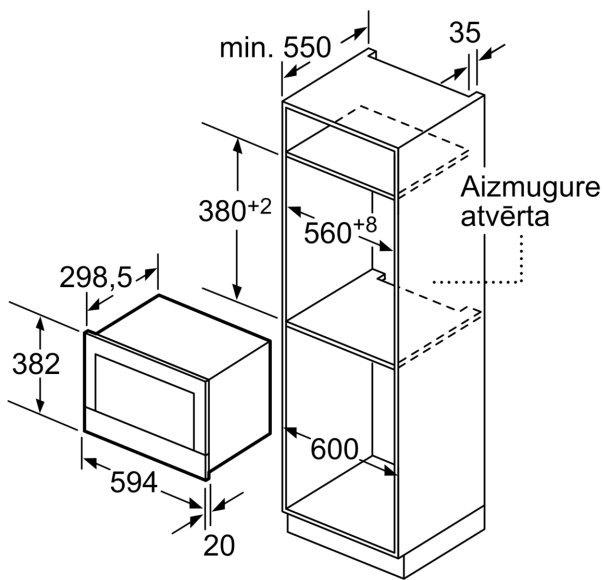

Tehniskā informācija

Papildu funkcija: Tikai mikroviļņu krāsns
Kontroles veids: elektroniskā
Produkta izmēri: 382 x 594 x 318 mm
Nodalījuma izmēri: 220 x 350 x 270 mm
Strāvas vada garums: 150.0 cm
Neto svars: 16.5 kg
Bruto svars: 18.7 kg
EAN kods: 4242005137275
Maksimālā mikroviļņu jauda: 900 W
Savienojuma jauda: 1220 W
Drošinātāju aizsardzība: 10 A
Spriegums: 220-240 V
Frekvence: 50-60 Hz
Kontaktdakšas veids: Gardy kontaktdakša ar zemējumu

**Sērija 8, Iebūvējama mikroviļņu krāsns, Karbona melns
BFL834GC1**

Izmēri mm

A: Aizmugure atvērta

Izmēri mm

A: Pārkare augšā:
Niša 362: 6 mm
Niša 365: 3 mm
B: Pārkare apakšā: 14 mm

Izmēri (mm)