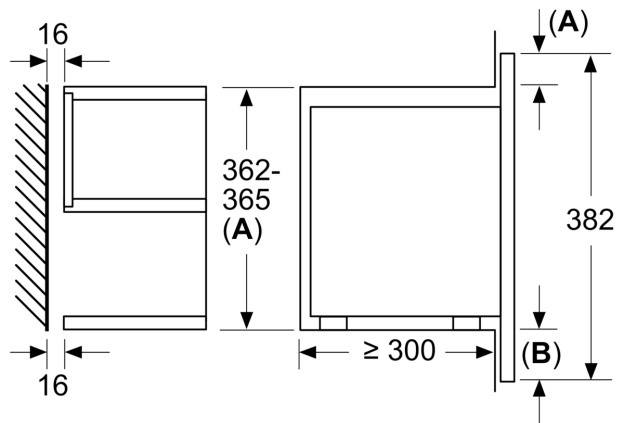

Tehniskā informācija

Papildu funkcija: Tikai mikroviļņu krāsns
Kontroles veids: elektroniskā
Produkta izmēri: 382 x 594 x 318 mm
Nodalījuma izmēri: 220 x 350 x 270 mm
Strāvas vada garums: 150.0 cm
Neto svars: 16.5 kg
Bruto svars: 18.7 kg
EAN kods: 4242005137275
Maksimālā mikroviļņu jauda: 900 W
Savienojuma jauda: 1220 W
Drošinātāju aizsardzība: 10 A
Spriegums: 220-240 V
Frekvence: 50-60 Hz
Kontaktdakšas veids: Gardy kontaktdakša ar zemējumu

**Sērija 8, Iebūvējama mikroviļņu krāsns, Karbona melns
BFL834GC1**

Izmēri mm

A: Aizmugure atvērta

Izmēri mm

A: Pārkare augšā:
Niša 362: 6 mm
Niša 365: 3 mm
B: Pārkare apakšā: 14 mm

Izmēri (mm)