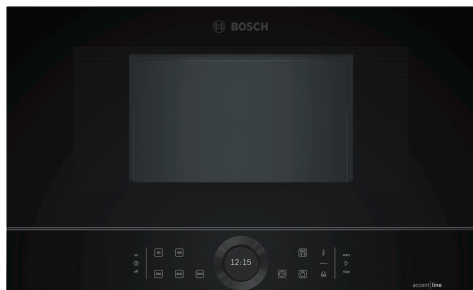

Sērija 8, Iebūvējama mikroviļņu krāsns, Karbona melns BFL834GC1

Papildu piederumi

HEZ6UCC0 :

HEZG9AS00S :

- **AutoPilot 7:** katrs ēdiens ir ideāls, pateicoties 7 iepriekš iestatītām, automātiskām programmām.
- **Skārienjūtīgs ekrāns un vadības slēdzis:** iegūsti skaidru pārskatu par krāsna iestatījumiem, lai lietošana būtu vienkārša un saprotama ikvienam.
- **Nerūsējošā tērauda iekšpuse:** viegli tīrāma iekšpuse, pateicoties gludām virsmām bez asām malām.
- **Elektroniska durvīņu atvēršana:** ērta durvīņu atvēršana, ar pirkstgalu pieskaroties sensora pogai.

Tehniskā informācija

Papildu funkcija: Tikai mikroviļņu krāsns
Kontroles veids: elektroniskā
Produkta izmēri: 382 x 594 x 318 mm
Nodalījuma izmēri: 220 x 350 x 270 mm
Strāvas vada garums: 150.0 cm
Neto svars: 16.5 kg
Bruto svars: 18.7 kg
EAN kods: 4242005137275
Maksimālā mikroviļņu jauda: 900 W
Savienojuma jauda: 1220 W
Drošinātāju aizsardzība: 10 A
Spriegums: 220-240 V
Frekvence: 50-60 Hz
Kontaktdakšas veids: Gardy kontaktdakša ar zemējumu

Sērija 8, Iebūvējama mikroviļņu krāsns, Karbona melns BFL834GC1

Mikroviļņu un karsēšanas funkcijas

- Maks. jauda: 900 W; 5 mikroviļņu jaudas iestatījumi: 90 W, 180 W, 360 W, 600 W, 900 W
- Viedā invertora tehnoloģija: ilgstošas darbības laikā maksimālā izejas jauda tiks ierobežota uz 600 W
- CookControl, 7 automātiskās programmas
- 3 atļaidināšanas un 4 gatavošanas programmas mikroviļņu funkcijā

Dizains

- Vadības elementi: Rotary swivel lekārtas krāsa: carbon black
- Durtiņu vēršanās puse: pa kreisi

Komforts

- Lietotājam draudzīga elektronika – izcili vienkārša un ērta darbināšana
- LED apgaismojums
- Elektronisks pulkstenis
- Integrēts dzesēšanas ventilators