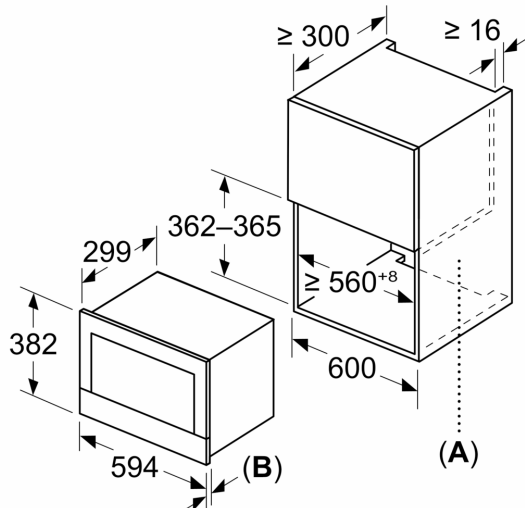

### Tehniskā informācija:

- Barošanas kabeļa garums: 175 cm
- Kop. pieslēgvērt., elektrība: 1.22 kW
- Nominālais spriegums: 220 - 240 V Nominālais spriegums: 220 - 240 V Nominālais spriegums: 220 - 240 V
- Iebūvējams skapis: Pilna augstuma skapis

### Izmēri:

- Ierīces izmēri (axplxzd): 382 x 594 x 318 mm
- Nišas izmēri (axplxzd): 560 - 568 x 362 - 382 x 300 mm
- "Lūdzu, ievērojiet uzstādīšanas shēmā norādītos iebūvēšanas izmērus"

**Sērija 8, Iebūvējama mikroviļņu krāsns, Balts**  
**BFL7221W1**

Izmēri mm

**A:** Aizmugures siena noņemta  
**B:** 19,5 mm

Izmēri mm

**A:** Aizmugures siena noņemta  
**B:** 19,5 mm

Izmēri mm

**A:** Pārkare augšā:  
 Niša 362: 6 mm  
 Niša 365: 3 mm  
**B:** Pārkare apakšā: 14 mm