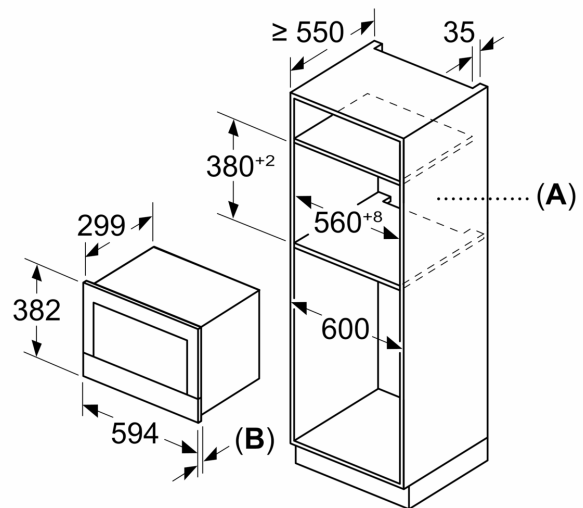

### Izmēri:

- Ierīces izmēri (axplxzd): 382 x 594 x 318 mm
- Nišas izmēri (axplxzd): 560 - 568 x 362 - 382 x 300 mm
- "Lūdzu, ievērojiet uzstādīšanas shēmā norādītos iebūvēšanas izmērus"

**Sērija 8, Iebūvējama mikroviļņu krāsns, Balts**  
**BFL7221W1**

Izmēri mm

**A:** Aizmugures siena noņemta  
**B:** 19,5 mm

Izmēri mm

**A:** Aizmugures siena noņemta  
**B:** 19,5 mm

Izmēri mm

**A:** Pārkare augšā:  
 Niša 362: 6 mm  
 Niša 365: 3 mm  
**B:** Pārkare apakšā: 14 mm