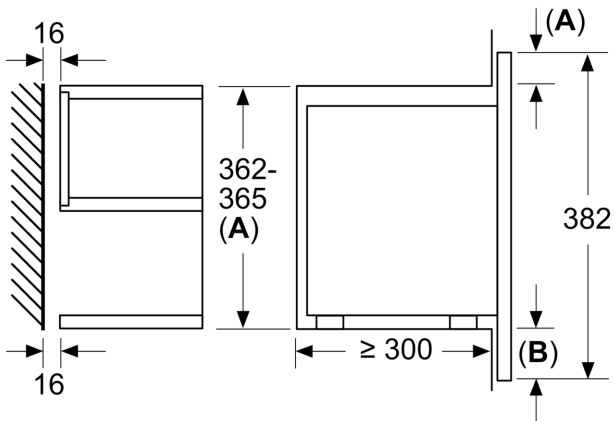

### Izmēri:

- Ierīces izmēri (axplxzd): 382 x 594 x 318 mm
- Nišas izmēri (axplxzd): 560 - 568 x 362 - 382 x 300 mm
- "Lūdzu, ievērojiet uzstādīšanas shēmā norādītos iebūvēšanas izmērus"

**Sērija 8, Iebūvējama mikroviļņu krāsns, Balts**  
**BFL7221W1**

Izmēri mm

**A:** Aizmugures siena noņemta  
**B:** 19,5 mm

Izmēri mm

**A:** Aizmugures siena noņemta  
**B:** 19,5 mm

Izmēri mm

**A:** Pārkare augšā:  
 Niša 362: 6 mm  
 Niša 365: 3 mm  
**B:** Pārkare apakšā: 14 mm