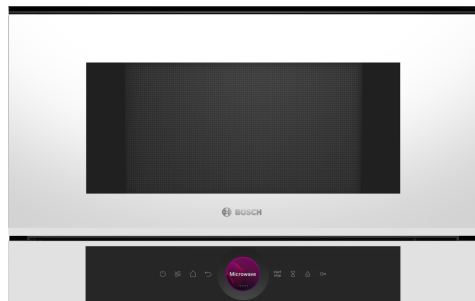

**Sērija 8, Iebūvējama mikroviļņu krāsns, Balts  
BFL7221W1**

**Papildu piederumi**

HEZ6UCC0 :  
HEZG9AS00S :

**Kompakta, 38 cm liela mikroviļņu krāsns.  
Invertera tehnoloģija: nepārtrauka  
mikroviļņu jauda pakāpeniskai ēdiena  
uzsildīšanai. Funkcija Microwave Boost:  
ātra un viegla uzsildīšana.**

- **Digitālās vadības gredzens:** inovatīvs un vienkāršs veids, kā pārvaldīt cepeškrāsns iestatījumus.
- **TFT skārienekrāns:** vienkārša vadība, pateicoties inovatīvajam digitālajam vadības gredzenam un TFT skārienekrānam.
- **AutoPilot 7:** katrs ēdiens ir ideāls, pateicoties 7 iepriekš iestatītām, automatiskām programmām.
- **Nerūsējošā tērauda iekšpuse:** viegli tīrāma iekšpuse, pateicoties gludām virsmām bez asām malām.
- **Tīrīšanas asistents:** uzkopšana bez pūlēm

## Sērija 8, Iebūvējama mikroviļņu krāsns, Balts BFL7221W1

**Kompakta, 38 cm liela mikroviļņu krāsns. Invertera tehnoloģija: nepārtrauka mikroviļņu jauda pakāpeniskai ēdiena uzsildīšanai. Funkcija Microwave Boost: ātra un viegla uzsildīšana.**