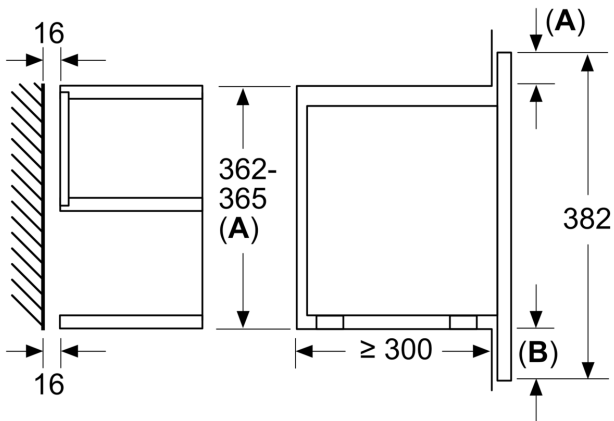

### Izmēri:

- Ierīces izmēri (axplx dz): 382 x 594 x 318 mm
- Nišas izmēri (axplx dz): 560 - 568 x 362 - 382 x 300 mm
- "Lūdzu, ievērojiet uzstādīšanas shēmā norādītos iebūvēšanas izmērus"

**Sērija 8, Iebūvējama mikroviļņu krāsns, Melns  
BFL7221B1**

Izmēri mm

**A:** Aizmugures siena noņemta  
**B:** 19,5 mm

Izmēri mm

**A:** Aizmugures siena noņemta  
**B:** 19,5 mm

Izmēri mm

**A:** Pārkare augšā:  
Niša 362: 6 mm  
Niša 365: 3 mm  
**B:** Pārkare apakšā: 14 mm