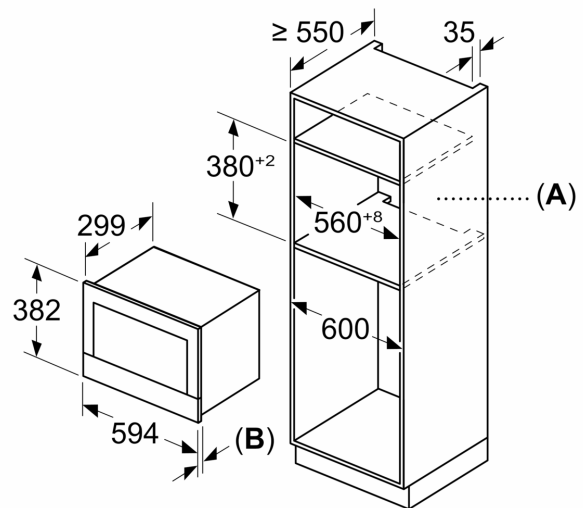

### Izmēri:

- Ierīces izmēri (axplx dz): 382 x 594 x 318 mm
- Nišas izmēri (axplx dz): 560 - 568 x 362 - 382 x 300 mm
- "Lūdzu, ievērojiet uzstādīšanas shēmā norādītos iebūvēšanas izmērus"

**Sērija 8, Iebūvējama mikroviļņu krāsns, Melns  
BFL7221B1**

Izmēri mm

**A:** Aizmugures siena noņemta  
**B:** 19,5 mm

Izmēri mm

**A:** Aizmugures siena noņemta  
**B:** 19,5 mm

Izmēri mm

**A:** Pārkare augšā:  
Niša 362: 6 mm  
Niša 365: 3 mm  
**B:** Pārkare apakšā: 14 mm