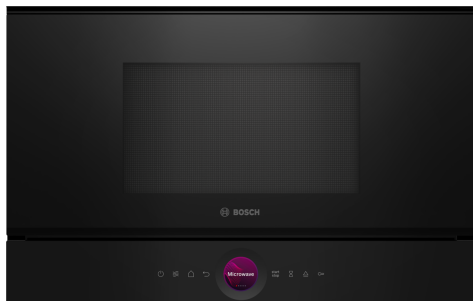

## Sērija 8, Iebūvējama mikroviļņu krāsns, Melns BFL7221B1

## Kompakta, 38 cm liela mikroviļņu krāsns. Invertera tehnoloģija: nepārtrauka mikroviļņu jauda pakāpeniskai ēdiena uzsildīšanai. Funkcija Microwave Boost: ātra un viegla uzsildīšana.

- **Digitālās vadības gredzens:** inovatīvs un vienkāršs veids, kā pārvaldīt cepeškrāsns iestatījumus.
- **TFT skārienekrāns:** vienkārša vadība, pateicoties inovatīvajam digitālajam vadības gredzenam un TFT skārienekrānam.
- **AutoPilot 7:** katrs ēdiens ir ideāls, pateicoties 7 iepriekš iestatītām, automatiskām programmām.
- **Nerūsējošā tērauda iekšpuse:** viegli tīrāma iekšpuse, pateicoties gludām virsmām bez asām malām.
- **Tīrīšanas asistents:** uzkopšana bez pūlēm

## Sērija 8, Iebūvējama mikroviļņu krāsns, Melns BFL7221B1

**Kompakta, 38 cm liela mikroviļņu krāsns. Invertera tehnoloģija: nepārtrauka mikroviļņu jauda pakāpeniskai ēdiena uzsildīšanai. Funkcija Microwave Boost: ātra un viegla uzsildīšana.**