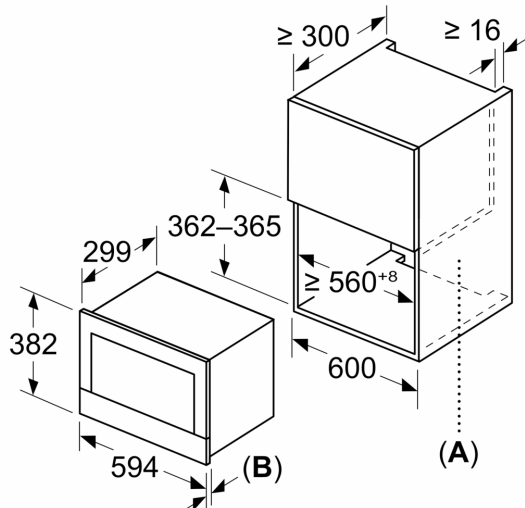

### Tehniskā informācija:

- Barošanas kabeļa garums: 175 cm
- Kop. pieslēg.vērt., elektrība: 1.22 kW
- Nominālais spriegums: 220 - 240 V Nominālais spriegums: 220 - 240 V Nominālais spriegums: 220 - 240 V
- Iebūvējams skapis: Pilna augstuma skapis

### Izmēri:

- Ierīces izmēri (axplx dz): 382 x 594 x 318 mm
- Nišas izmēri (axplx dz): 560 - 568 x 362 - 382 x 300 mm
- "Lūdzu, ievērojiet uzstādīšanas shēmā norādītos iebūvēšanas izmērus"

**Sērija 8, Iebūvējama mikroviļņu krāsns, Melns  
BFL7221B1**

Izmēri mm

**A:** Aizmugures siena noņemta  
**B:** 19,5 mm

Izmēri mm

**A:** Aizmugures siena noņemta  
**B:** 19,5 mm

Izmēri mm

**A:** Pārkare augšā:  
Niša 362: 6 mm  
Niša 365: 3 mm  
**B:** Pārkare apakšā: 14 mm