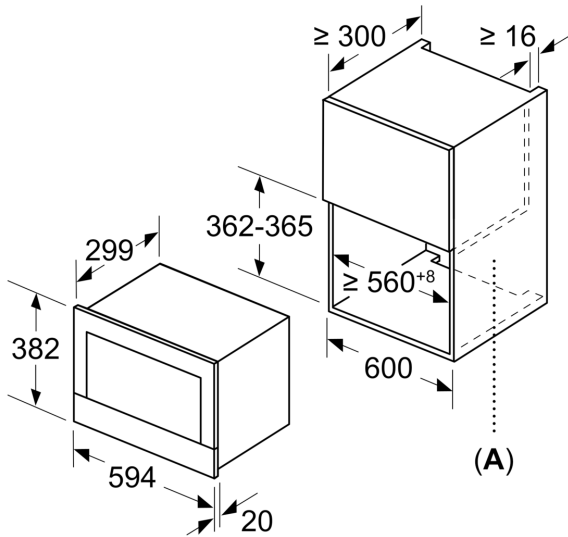

Tehniskā informācija

Papildu funkcija: Tikai mikroviļņu krāsns
Kontroles veids: elektroniskā
Produkta izmēri: 382 x 594 x 318 mm
Nodalījuma izmēri: 220 x 350 x 270 mm
Strāvas vada garums: 150.0 cm
Neto svars: 16.7 kg
Bruto svars: 18.9 kg
EAN kods: 4242002813783
Maksimālā mikroviļņu jauda: 900 W
Savienojuma jauda: 1220 W
Drošinātāju aizsardzība: 10 A
Spriegums: 220-240 V
Frekvence: 50; 60 Hz
Kontaktdakšas veids: Gardy kontaktdakša ar zemējumu

4 242002 813783

Sērija 8, Iebūvējama mikroviļņu krāsns, Balts BFL634GW1

Mikroviļņu un karsēšanas funkcijas

- Viedā invertora tehnoloģija: ilgstošas darbības laikā maksimālā izejas jauda tiks ierobežota uz 600 W

Dizains

Komforts

- LED apgaismojums
- Ieslēgšanas/ izslēgšanas poga
- Durtiņu vēršanās puse: pa kreisi

**Sērija 8, Iebūvējama mikroviļņu
krāsns, Balts
BFL634GW1**

Izmēri mm

A: Aizmugure atvērta

Izmēri mm

A: Pārkare augšā:
Niša 362: 6 mm
Niša 365: 3 mm
B: Pārkare apakšā: 14 mm

Izmēri (mm)