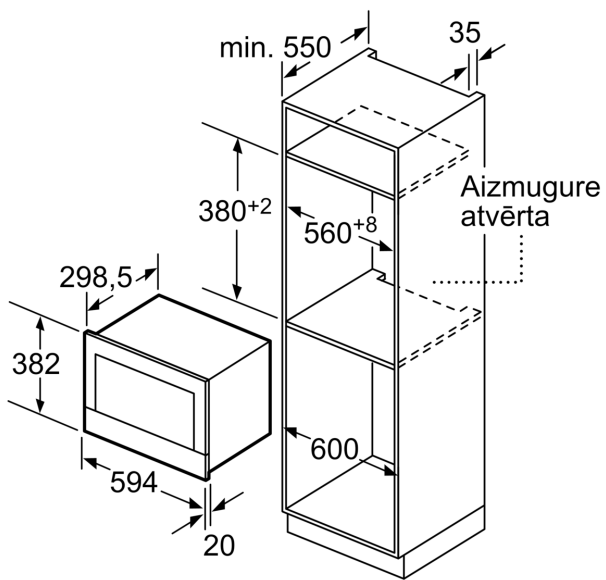

Tehniskā informācija

Papildu funkcija: Tikai mikroviļņu krāsns
Kontroles veids: elektroniskā
Produkta izmēri: 382 x 594 x 318 mm
Nodalījuma izmēri: 220 x 350 x 270 mm
Strāvas vada garums: 150.0 cm
Neto svars: 16.7 kg
Bruto svars: 18.9 kg
EAN kods: 4242002813783
Maksimālā mikroviļņu jauda: 900 W
Savienojuma jauda: 1220 W
Drošinātāju aizsardzība: 10 A
Spriegums: 220-240 V
Frekvence: 50; 60 Hz
Kontaktdakšas veids: Gardy kontaktdakša ar zemējumu

Dizains

Komforts

- LED apgaismojums
- Ieslēgšanas/ izslēgšanas poga
- Durtiņu vēršanās puse: pa kreisi

**Sērija 8, Iebūvējama mikroviļņu
krāsns, Balts
BFL634GW1**

Izmēri mm

A: Aizmugure atvērta

Izmēri mm

A: Pārkare augšā:
Niša 362: 6 mm
Niša 365: 3 mm
B: Pārkare apakšā: 14 mm

Izmēri (mm)