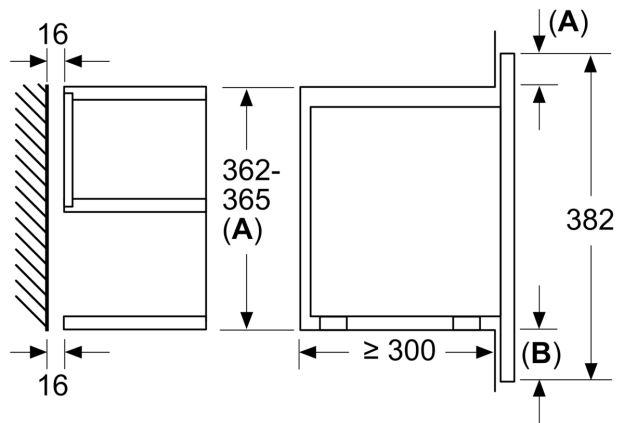

Tehniskā informācija

Papildu funkcija: Tikai mikroviļņu krāsns
Kontroles veids: elektroniskā
Produkta izmēri: 382 x 594 x 318 mm
Nodalījuma izmēri: 220 x 350 x 270 mm
Strāvas vada garums: 150.0 cm
Neto svars: 16.7 kg
Bruto svars: 18.9 kg
EAN kods: 4242002813783
Maksimālā mikroviļņu jauda: 900 W
Savienojuma jauda: 1220 W
Drošinātāju aizsardzība: 10 A
Spriegums: 220-240 V
Frekvence: 50; 60 Hz
Kontaktdakšas veids: Gardy kontaktdakša ar zemējumu

Dizains

Komforts

- LED apgaismojums
- Ieslēgšanas/ izslēgšanas poga
- Durtiņu vēršanās puse: pa kreisi

**Sērija 8, Iebūvējama mikroviļņu
krāsns, Balts
BFL634GW1**

Izmēri mm

A: Aizmugure atvērta

Izmēri mm

A: Pārkare augšā:
Niša 362: 6 mm
Niša 365: 3 mm
B: Pārkare apakšā: 14 mm

Izmēri (mm)