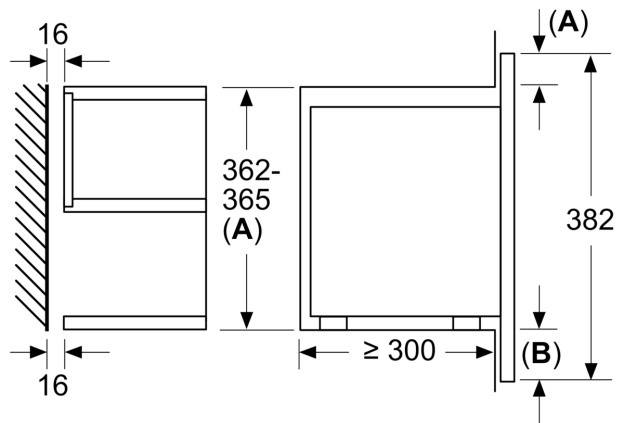

Tehniskā informācija

Papildu funkcija: Tikai mikroviļņu krāsns
Kontroles veids: elektroniskā
Produkta izmēri: 382 x 594 x 318 mm
Nodalījuma izmēri: 220 x 350 x 270 mm
Strāvas vada garums: 150.0 cm
Neto svars: 16.7 kg
Bruto svars: 18.9 kg
EAN kods: 4242002813769
Maksimālā mikroviļņu jauda: 900 W
Savienojuma jauda: 1220 W
Drošinātāju aizsardzība: 10 A
Spriegums: 220-240 V
Frekvence: 50; 60 Hz
Kontaktdakšas veids: Gardy kontaktdakša ar zemējumu

Dizains

Komforts

- LED apgaismojums
- Ieslēgšanas/ izslēgšanas poga
- Durtiņu vēršanās puse: pa kreisi

Sērija 8, Iebūvējama mikroviļņu krāsns, Nerūsējošais tērauds BFL634GS1

Izmēri mm

A: Aizmugure atvērta

Izmēri mm

- A: Pārkare augšā:
 Niša 362: 6 mm
 Niša 365: 3 mm
 B: Pārkare apakšā: 14 mm

Izmēri (mm)