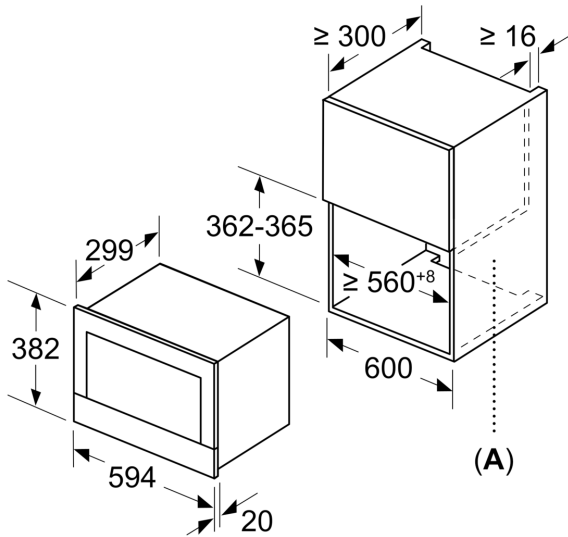

Tehniskā informācija

Papildu funkcija: Tikai mikroviļņu krāsns
Kontroles veids: elektroniskā
Produkta izmēri: 382 x 594 x 318 mm
Nodalījuma izmēri: 220 x 350 x 270 mm
Strāvas vada garums: 150.0 cm
Neto svars: 16.7 kg
Bruto svars: 18.9 kg
EAN kods: 4242002813769
Maksimālā mikroviļņu jauda: 900 W
Savienojuma jauda: 1220 W
Drošinātāju aizsardzība: 10 A
Spriegums: 220-240 V
Frekvence: 50; 60 Hz
Kontaktdakšas veids: Gardy kontaktdakša ar zemējumu

Dizains

Komforts

- LED apgaismojums
- Ieslēgšanas/ izslēgšanas poga
- Durtiņu vēršanās puse: pa kreisi

Sērija 8, Iebūvējama mikroviļņu krāsns, Nerūsējošais tērauds BFL634GS1

Izmēri mm

A: Aizmugure atvērta

Izmēri mm

- A: Pārkare augšā:
 Niša 362: 6 mm
 Niša 365: 3 mm
 B: Pārkare apakšā: 14 mm

Izmēri (mm)