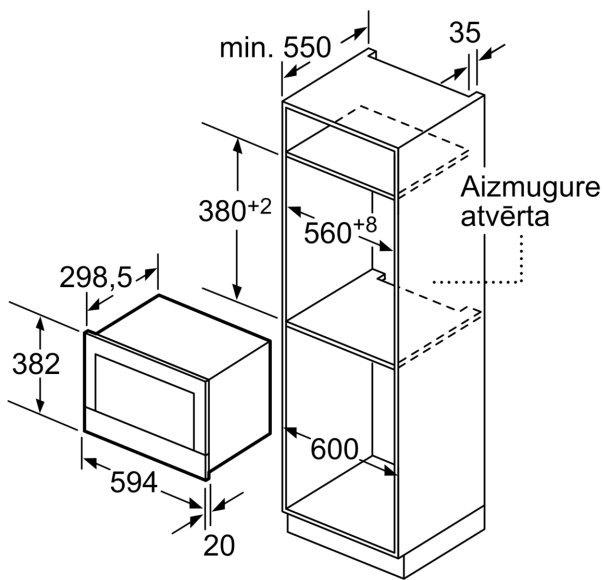

Tehniskā informācija

Papildu funkcija: Tikai mikroviļņu krāsns
Kontroles veids: elektroniskā
Produkta izmēri: 382 x 594 x 318 mm
Nodalījuma izmēri: 220 x 350 x 270 mm
Strāvas vada garums: 150.0 cm
Neto svars: 16.7 kg
Bruto svars: 18.9 kg
EAN kods: 4242002813769
Maksimālā mikroviļņu jauda: 900 W
Savienojuma jauda: 1220 W
Drošinātāju aizsardzība: 10 A
Spriegums: 220-240 V
Frekvence: 50; 60 Hz
Kontaktdakšas veids: Gardy kontaktdakša ar zemējumu

Dizains

Komforts

- LED apgaismojums
- Ieslēgšanas/ izslēgšanas poga
- Durtiņu vēršanās puse: pa kreisi

Sērija 8, Iebūvējama mikroviļņu krāsns, Nerūsējošais tērauds BFL634GS1

Izmēri mm

A: Aizmugure atvērta

Izmēri mm

- A: Pārkare augšā:
 Niša 362: 6 mm
 Niša 365: 3 mm
 B: Pārkare apakšā: 14 mm

Izmēri (mm)