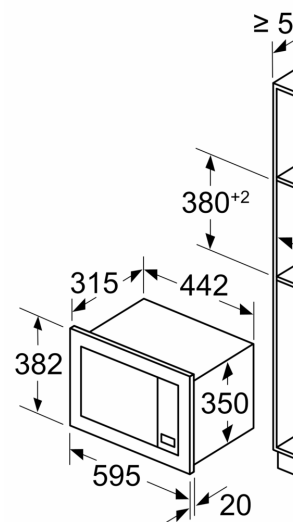

Tehniskā informācija

Papildu funkcija: Tikai mikroviļņu krāsns
Kontroles veids: elektroniskā
Produkta izmēri: 382 x 595 x 335 mm
Nodalījuma izmēri: 180 x 280 x 300 mm
Strāvas vada garums: 130.0 cm
Neto svars: 13.0 kg
Bruto svars: 15.7 kg
EAN kods: 4242005290833
Maksimālā mikroviļņu jauda: 800 W
Savienojuma jauda: 1270 W
Drošinātāju aizsardzība: 10 A
Spriegums: 220-230 V
Frekvence: 50 Hz
Kontaktdakšas veids: Gardy kontaktdakša ar zemējumu

**Sērija 2, Iebūvējama mikroviļņu krāsns, Nerūsējošais tērauds
BFL623MS3**

Izmēri (mm)
20 l mikroviļņu krāsns
sienas skapī

A: Pārkare augšā:
Niša 362: 6 mm
Niša 365: 3 mm
B: Pārkare apakšā: 14

Izmēri mm

A: Aizmugure atvērta

Izmēri (mm)
20 l mikroviļņu krāsns
augstajā skapī

A: Pārkare augšā: 1 n
B: Pārkare apakšā: 1

Izmēri mm

A: Aizmugure atvērta