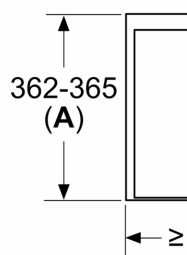

Tehniskā informācija

Papildu funkcija: Tikai mikroviļņu krāsns
Kontroles veids: elektroniskā
Produkta izmēri: 382 x 595 x 335 mm
Nodalījuma izmēri: 180 x 280 x 300 mm
Strāvas vada garums: 130.0 cm
Neto svars: 13.0 kg
Bruto svars: 15.7 kg
EAN kods: 4242005290833
Maksimālā mikroviļņu jauda: 800 W
Savienojuma jauda: 1270 W
Drošinātāju aizsardzība: 10 A
Spriegums: 220-230 V
Frekvence: 50 Hz
Kontaktdakšas veids: Gardy kontaktdakša ar zemējumu

**Sērija 2, Iebūvējama mikroviļņu krāsns, Nerūsējošais tērauds
BFL623MS3**

Izmēri (mm)
20 l mikroviļņu krāsns
sienas skapī

A: Pārkare augšā:
Niša 362: 6 mm
Niša 365: 3 mm
B: Pārkare apakšā: 14

Izmēri mm

A: Aizmugure atvērta

Izmēri (mm)
20 l mikroviļņu krāsns
augstajā skapī

A: Pārkare augšā: 1 n
B: Pārkare apakšā: 1

Izmēri mm

A: Aizmugure atvērta