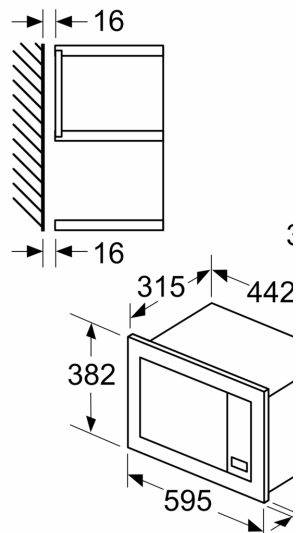

Tehniskā informācija

Papildu funkcija: Tikai mikroviļņu krāsns
Kontroles veids: elektroniskā
Produkta izmēri: 382 x 595 x 335 mm
Nodalījuma izmēri: 180 x 280 x 300 mm
Strāvas vada garums: 130.0 cm
Neto svars: 13.0 kg
Bruto svars: 15.7 kg
EAN kods: 4242005290833
Maksimālā mikroviļņu jauda: 800 W
Savienojuma jauda: 1270 W
Drošinātāju aizsardzība: 10 A
Spriegums: 220-230 V
Frekvence: 50 Hz
Kontaktdakšas veids: Gardy kontaktdakša ar zemējumu

**Sērija 2, Iebūvējama mikroviļņu krāsns, Nerūsējošais tērauds
BFL623MS3**

Izmēri (mm)
20 l mikroviļņu krāsns
sienas skapī

A: Pārkare augšā:
Niša 362: 6 mm
Niša 365: 3 mm
B: Pārkare apakšā: 14

Izmēri mm

A: Aizmugure atvērta

Izmēri (mm)
20 l mikroviļņu krāsns
augstajā skapī

A: Pārkare augšā: 1 n
B: Pārkare apakšā: 1

Izmēri mm

A: Aizmugure atvērta