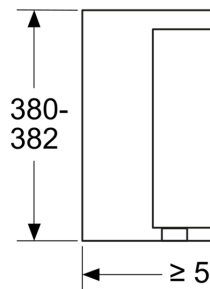

Tehniskā informācija

Papildu funkcija: Tikai mikroviļņu krāsns
Kontroles veids: elektroniskā
Produkta izmēri: 382 x 595 x 335 mm
Nodalījuma izmēri: 180 x 280 x 300 mm
Strāvas vada garums: 130.0 cm
Neto svars: 13.0 kg
Bruto svars: 15.7 kg
EAN kods: 4242005290833
Maksimālā mikroviļņu jauda: 800 W
Savienojuma jauda: 1270 W
Drošinātāju aizsardzība: 10 A
Spriegums: 220-230 V
Frekvence: 50 Hz
Kontaktdakšas veids: Gardy kontaktdakša ar zemējumu

**Sērija 2, Iebūvējama mikroviļņu krāsns, Nerūsējošais tērauds
BFL623MS3**

Izmēri (mm)
20 l mikroviļņu krāsns
sienas skapī

A: Pārkare augšā:
Niša 362: 6 mm
Niša 365: 3 mm
B: Pārkare apakšā: 14

Izmēri mm

A: Aizmugure atvērta

Izmēri (mm)
20 l mikroviļņu krāsns
augstajā skapī

A: Pārkare augšā: 1 n
B: Pārkare apakšā: 1

Izmēri mm

A: Aizmugure atvērta