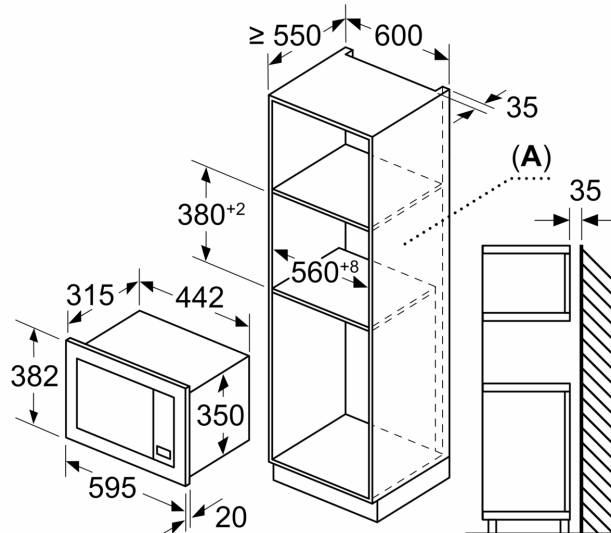

Tehniskā informācija

Papildu funkcija: Tikai mikroviļņu krāsns
Kontroles veids: elektroniskā
Produkta izmēri: 382 x 595 x 335 mm
Nodalījuma izmēri: 180 x 280 x 300 mm
Strāvas vada garums: 130.0 cm
Neto svars: 13.4 kg
Bruto svars: 16.1 kg
EAN kods: 4242005291236
Maksimālā mikroviļņu jauda: 800 W
Savienojuma jauda: 1270 W
Drošinātāju aizsardzība: 10 A
Spriegums: 220-230 V
Frekvence: 50 Hz
Kontaktdakšas veids: Gardy kontaktdakša ar zemējumu

Izmēri:

- Ierīces izmēri (axplxdz): 382 x 595 x 335 mm
- Nišas izmēri (axplxdz): 560 - 568 x 362 - 365 x 320 mm
- "Lūdzu, ievērojiet uzstādīšanas shēmā norādītos iebūvēšanas izmērus"

Sērija 2, Iebūvējama mikroviļņu krāsns, Melns
BFL623MB3

Izmēri (mm)
 20 l mikroviļņu krāsns uzstādīšana sienas skapī

A: Pārkare augšā:
 Niša 362: 6 mm
 Niša 365: 3 mm
B: Pārkare apakšā: 14 mm

Izmēri (mm)
 20 l mikroviļņu krāsns uzstādīšana augstajā skapī

A: Pārkare augšā: 1 mm
B: Pārkare apakšā: 1 mm

Izmēri mm

A: Aizmugure atvērta

Izmēri mm

A: Aizmugure atvērta