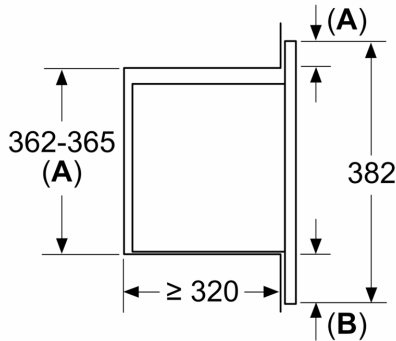

Sērija 2, Iebūvējama mikroviļņu krāsns, Melns
BFL623MB3

Izmēri (mm)
20 l mikroviļņu krāsns uzstādīšana sienas skapī