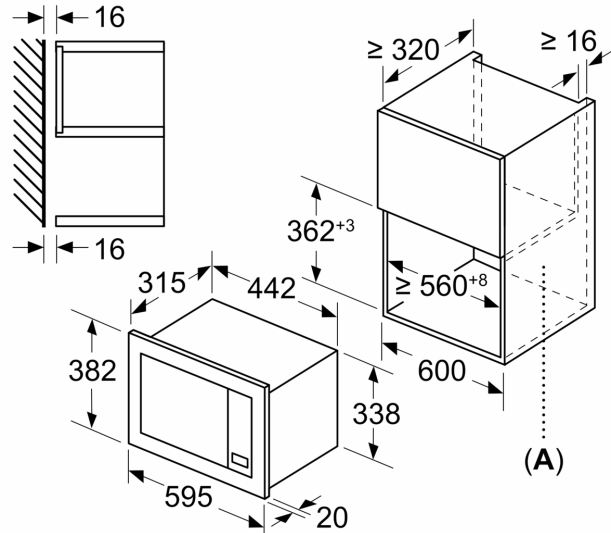

Tehniskā informācija

Papildu funkcija: Tikai mikroviļņu krāsns
Kontroles veids: elektroniskā
Produkta izmēri: 382 x 595 x 335 mm
Nodalījuma izmēri: 180 x 280 x 300 mm
Strāvas vada garums: 130.0 cm
Neto svars: 13.4 kg
Bruto svars: 16.1 kg
EAN kods: 4242005291236
Maksimālā mikroviļņu jauda: 800 W
Savienojuma jauda: 1270 W
Drošinātāju aizsardzība: 10 A
Spriegums: 220-230 V
Frekvence: 50 Hz
Kontaktdakšas veids: Gardy kontaktdakša ar zemējumu

Izmēri:

- Ierīces izmēri (axplxdz): 382 x 595 x 335 mm
- Nišas izmēri (axplxdz): 560 - 568 x 362 - 365 x 320 mm
- "Lūdzu, ievērojiet uzstādīšanas shēmā norādītos iebūvēšanas izmērus"

Sērija 2, Iebūvējama mikroviļņu krāsns, Melns
BFL623MB3

Izmēri (mm)
 20 l mikroviļņu krāsns uzstādīšana sienas skapī

A: Pārkare augšā:
 Niša 362: 6 mm
 Niša 365: 3 mm
B: Pārkare apakšā: 14 mm

Izmēri (mm)
 20 l mikroviļņu krāsns uzstādīšana augstajā skapī

A: Pārkare augšā: 1 mm
B: Pārkare apakšā: 1 mm

Izmēri mm

A: Aizmugure atvērta

Izmēri mm

A: Aizmugure atvērta