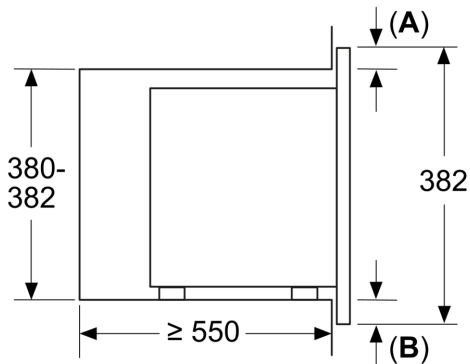

Tehniskā informācija

Papildu funkcija: Tikai mikroviļņu krāsns
Kontroles veids: elektroniskā
Produkta izmēri: 382 x 595 x 335 mm
Nodalījuma izmēri: 180 x 280 x 300 mm
Strāvas vada garums: 130.0 cm
Neto svars: 13.4 kg
Bruto svars: 16.1 kg
EAN kods: 4242005291236
Maksimālā mikroviļņu jauda: 800 W
Savienojuma jauda: 1270 W
Drošinātāju aizsardzība: 10 A
Spriegums: 220-230 V
Frekvence: 50 Hz
Kontaktdakšas veids: Gardy kontaktdakša ar zemējumu

Izmēri:

- Ierīces izmēri (axplxdz): 382 x 595 x 335 mm
- Nišas izmēri (axplxdz): 560 - 568 x 362 - 365 x 320 mm
- "Lūdzu, ievērojiet uzstādīšanas shēmā norādītos iebūvēšanas izmērus"

Sērija 2, Iebūvējama mikroviļņu krāsns, Melns
BFL623MB3

Izmēri (mm)
 20 l mikroviļņu krāsns uzstādīšana sienas skapī

A: Pārkare augšā:
 Niša 362: 6 mm
 Niša 365: 3 mm
B: Pārkare apakšā: 14 mm

Izmēri (mm)
 20 l mikroviļņu krāsns uzstādīšana augstajā skapī

A: Pārkare augšā: 1 mm
B: Pārkare apakšā: 1 mm

Izmēri mm

A: Aizmugure atvērta

Izmēri mm

A: Aizmugure atvērta