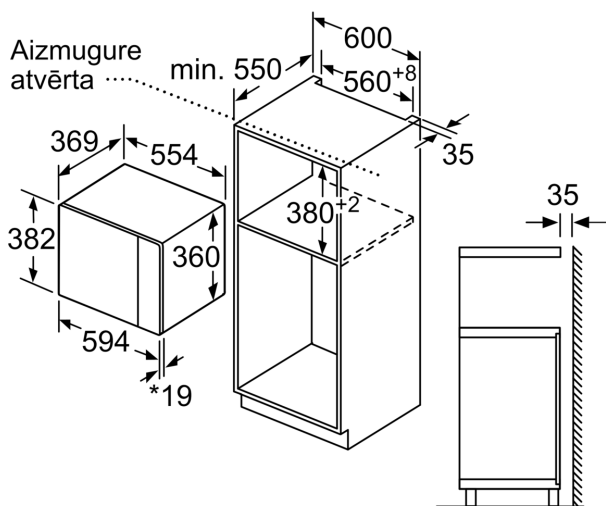

Tehniskā informācija

Papildu funkcija: Tikai mikroviļņu krāsns
 Kontroles veids: elektroniskā
 Produkta izmēri: 382 x 594 x 388 mm
 Nodalījuma izmēri: 208.0 x 328.0 x 369.0 mm
 Strāvas vada garums: 130.0 cm
 Neto svars: 18.5 kg
 Bruto svars: 21.6 kg
 EAN kods: 4242005038978
 Maks. mikroviļņu jaudas līmenis: 900 W
 Savienojuma jauda: 1450 W
 Strāva: 10 A
 Spriegums: 220-230 V
 Frekvence: 50 Hz
 Kontaktdakšas veids: Schuko/Gardy kontakts ar zem. piederumi: 1 x Rotējošais paliktnis

Dizains

- LED
- Durtiņu vēršanās puse: pa kreisi

Komforts

- Lietotājam draudzīga elektronika – izcili vienkārša un ērta darbināšana
- LED apgaismojums
- Rotējošs stikla šķīvis 31.5 mm diametrā
- Elektronisks pulkstenis
- Integrēts dzesēšanas ventilators

**Sērija 6, Iebūvējama mikroviļņu krāsns, 59 x 38 cm, White
BFL554MW0**

Mikroviļņu krāsns
Uzstādišana stūrī

Izmēri mm

* Ar priekšējiem metāla paneliem – 20 mm.

Izmēri (mm)

* Ar priekšējiem metāla paneliem – 20 mm.

Izmēri (mm)

Izmēri (mm)