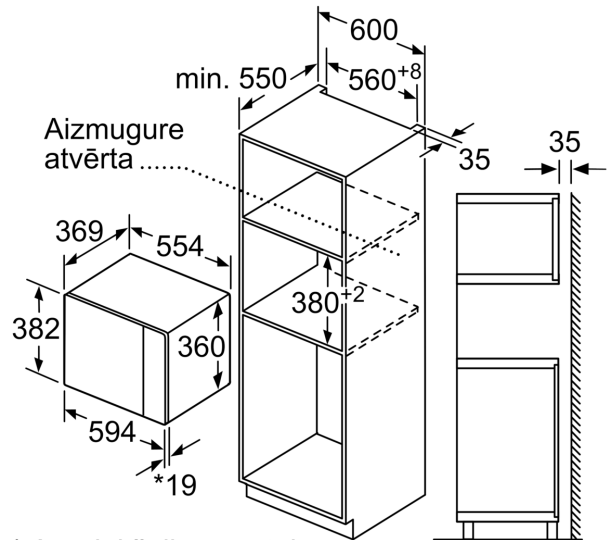

Tehniskā informācija

Papildu funkcija: Tikai mikroviļņu krāsns
 Kontroles veids: elektroniskā
 Produkta izmēri: 382 x 594 x 388 mm
 Nodalījuma izmēri: 208.0 x 328.0 x 369.0 mm
 Strāvas vada garums: 130.0 cm
 Neto svars: 18.5 kg
 Bruto svars: 21.6 kg
 EAN kods: 4242005038978
 Maks. mikroviļņu jaudas līmenis: 900 W
 Savienojuma jauda: 1450 W
 Strāva: 10 A
 Spriegums: 220-230 V
 Frekvence: 50 Hz
 Kontaktdakšas veids: Schuko/Gardy kontakts ar zem. piederumi: 1 x Rotējošais paliktnis

Dizains

- LED
- Durtiņu vēršanās puse: pa kreisi

Komforts

- Lietotājam draudzīga elektronika – izcili vienkārša un ērta darbināšana
- LED apgaismojums
- Rotējošs stikla šķīvis 31.5 mm diametrā
- Elektronisks pulkstenis
- Integrēts dzesēšanas ventilators

**Sērija 6, Iebūvējama mikroviļņu krāsns, 59 x 38 cm, White
BFL554MW0**

Mikroviļņu krāsns
Uzstādišana stūrī

Izmēri mm

* Ar priekšējiem metāla paneliem – 20 mm.

Izmēri (mm)

* Ar priekšējiem metāla paneliem – 20 mm.

Izmēri (mm)

Izmēri (mm)