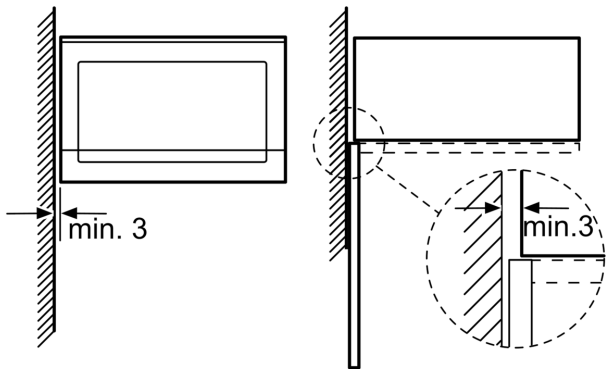

Tehniskā informācija

Papildu funkcija: Tikai mikroviļņu krāsns
 Kontroles veids: elektroniskā
 Produkta izmēri: 382 x 594 x 388 mm
 Nodalījuma izmēri: 208.0 x 328.0 x 369.0 mm
 Strāvas vada garums: 130.0 cm
 Neto svars: 18.5 kg
 Bruto svars: 21.6 kg
 EAN kods: 4242005038978
 Maks. mikroviļņu jaudas līmenis: 900 W
 Savienojuma jauda: 1450 W
 Strāva: 10 A
 Spriegums: 220-230 V
 Frekvence: 50 Hz
 Kontaktdakšas veids: Schuko/Gardy kontakts ar zem. piederumi: 1 x Rotējošais paliktnis

Dizains

- LED
- Durtiņu vēršanās puse: pa kreisi

Komforts

- Lietotājam draudzīga elektronika – izcili vienkārša un ērta darbināšana
- LED apgaismojums
- Rotējošs stikla šķīvis 31.5 mm diametrā
- Elektronisks pulkstenis
- Integrēts dzesēšanas ventilators

**Sērija 6, Iebūvējama mikroviļņu krāsns, 59 x 38 cm, White
BFL554MW0**

Mikroviļņu krāsns
Uzstādišana stūrī

Izmēri mm

* Ar priekšējiem metāla paneliem – 20 mm.

Izmēri (mm)

* Ar priekšējiem metāla paneliem – 20 mm.