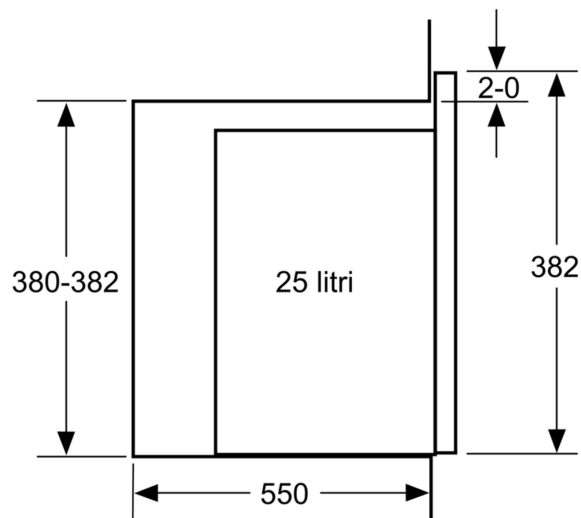

Tehniskā informācija

Papildu funkcija: Tikai mikroviļņu krāsns
 Kontroles veids: elektroniskā
 Produkta izmēri: 382 x 594 x 388 mm
 Nodalījuma izmēri: 208.0 x 328.0 x 369.0 mm
 Strāvas vada garums: 130.0 cm
 Neto svars: 18.5 kg
 Bruto svars: 21.6 kg
 EAN kods: 4242005038978
 Maks. mikroviļņu jaudas līmenis: 900 W
 Savienojuma jauda: 1450 W
 Strāva: 10 A
 Spriegums: 220-230 V
 Frekvence: 50 Hz
 Kontaktdakšas veids: Schuko/Gardy kontakts ar zem. piederumi: 1 x Rotējošais paliktnis

**Sērija 6, Iebūvējama mikroviļņu krāsns, 59 x 38 cm, White
BFL554MW0**

Mikroviļņu krāsns
Uzstādišana stūrī

Izmēri mm

* Ar priekšējiem metāla paneliem – 20 mm.

Izmēri (mm)

* Ar priekšējiem metāla paneliem – 20 mm.

Izmēri (mm)

Izmēri (mm)