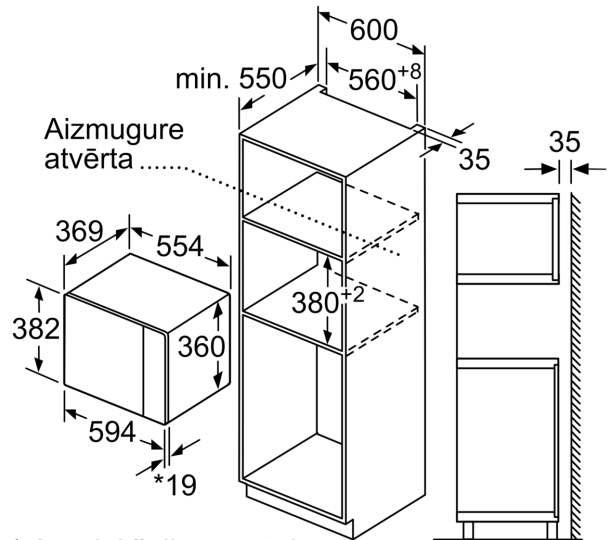

Tehniskā informācija

Papildu funkcija: Tikai mikroviļņu krāns
Kontroles veids: elektroniskā
Produkta izmēri: 382 x 594 x 388 mm
Nodalījuma izmēri: 208.0 x 328.0 x 369.0 mm
Strāvas vada garums: 130.0 cm
Neto svars: 18.5 kg
Bruto svars: 21.6 kg
EAN kods: 4242005038985
Maksimālā mikroviļņu jauda: 900 W
Savienojuma jauda: 1450 W
Drošinātāju aizsardzība: 10 A
Spriegums: 220-230 V
Frekvence: 50 Hz
Kontaktdakšas veids: Gardy kontaktdakša ar zemējumu
Iekļautie piederumi: 1 x Rotējošais paliktnis

Dizains

- LED
- Durtiņu vēršanās puse: pa kreisi

Komforts

- Lietotājam draudzīga elektronika – izcili vienkārša un ērta darbināšana
- LED apgaismojums
- Rotējošs stikla šķīvis 31.5 mm diametrā
- Elektronisks pulkstenis
- Integrēts dzesēšanas ventilators

Sērija 6, Iebūvējama mikroviļņu krāsns
krāsns, 59 x 38 cm, Melns
BFL554MB0

Mikroviļņu krāsns
 Uzstādīšana stūrī

Izmēri mm

* Ar priekšējiem metāla paneliem – 20 mm.

Izmēri (mm)

* Ar priekšējiem metāla paneliem – 20 mm.

Izmēri (mm)