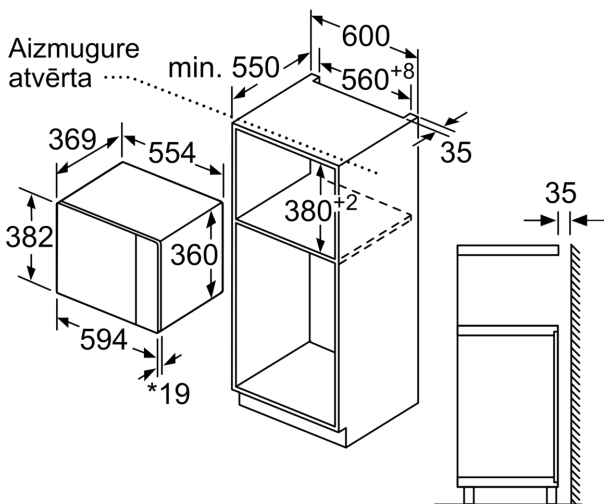

Tehniskā informācija

Papildu funkcija: Tikai mikroviļņu krāns
Kontroles veids: elektroniskā
Produkta izmēri: 382 x 594 x 388 mm
Nodalījuma izmēri: 208.0 x 328.0 x 369.0 mm
Strāvas vada garums: 130.0 cm
Neto svars: 18.5 kg
Bruto svars: 21.6 kg
EAN kods: 4242005038985
Maksimālā mikroviļņu jauda: 900 W
Savienojuma jauda: 1450 W
Drošinātāju aizsardzība: 10 A
Spriegums: 220-230 V
Frekvence: 50 Hz
Kontaktdakšas veids: Gardy kontaktdakša ar zemējumu
Iekļautie piederumi: 1 x Rotējošais paliktnis

Dizains

- LED
- Durtiņu vēršanās puse: pa kreisi

Komforts

- Lietotājam draudzīga elektronika – izcili vienkārša un ērta darbināšana
- LED apgaismojums
- Rotējošs stikla šķīvis 31.5 mm diametrā
- Elektronisks pulkstenis
- Integrēts dzesēšanas ventilators

Sērija 6, Iebūvējama mikroviļņu krāsns
krāsns, 59 x 38 cm, Melns
BFL554MB0

Mikroviļņu krāsns
 Uzstādīšana stūrī

Izmēri mm

* Ar priekšējiem metāla paneliem – 20 mm.

Izmēri (mm)

* Ar priekšējiem metāla paneliem – 20 mm.

Izmēri (mm)