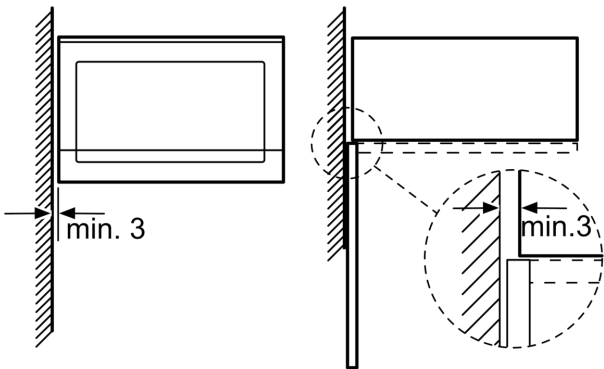

Tehniskā informācija

Papildu funkcija: Tikai mikroviļņu krāns
Kontroles veids: elektroniskā
Produkta izmēri: 382 x 594 x 388 mm
Nodalījuma izmēri: 208.0 x 328.0 x 369.0 mm
Strāvas vada garums: 130.0 cm
Neto svars: 18.5 kg
Bruto svars: 21.6 kg
EAN kods: 4242005038985
Maksimālā mikroviļņu jauda: 900 W
Savienojuma jauda: 1450 W
Drošinātāju aizsardzība: 10 A
Spriegums: 220-230 V
Frekvence: 50 Hz
Kontaktdakšas veids: Gardy kontaktdakša ar zemējumu
Iekļautie piederumi: 1 x Rotējošais paliktnis

Dizains

- LED
- Durtiņu vēršanās puse: pa kreisi

Komforts

- Lietotājam draudzīga elektronika – izcili vienkārša un ērta darbināšana
- LED apgaismojums
- Rotējošs stikla šķīvis 31.5 mm diametrā
- Elektronisks pulkstenis
- Integrēts dzesēšanas ventilators

Sērija 6, Iebūvējama mikroviļņu krāsns
krāsns, 59 x 38 cm, Melns
BFL554MB0

Mikroviļņu krāsns
 Uzstādīšana stūrī

Izmēri mm

* Ar priekšējiem metāla paneliem – 20 mm.

Izmēri (mm)

* Ar priekšējiem metāla paneliem – 20 mm.

Izmēri (mm)