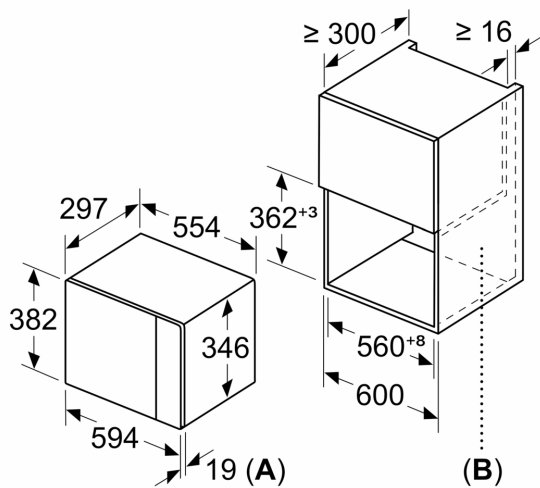

Tehniskā informācija

Papildu funkcija: Tikai mikroviļņu krāsns
Kontroles veids: elektroniskā
Produkta izmēri: 382 x 594 x 317 mm
Nodalījuma izmēri: 201.0 x 308.0 x 282.0 mm
Strāvas vada garums: 130.0 cm
Neto svars: 16.9 kg
Bruto svars: 19.2 kg
EAN kods: 4242005039104
Maksimālā mikroviļņu jauda: 800 W
Savienojuma jauda: 1270 W
Drošinātāju aizsardzība: 10 A
Spriegums: 220-230 V
Frekvence: 50 Hz
Kontaktdakšas veids: Gardy kontaktdakša ar zemējumu
Iekļautie piederumi: 1 x Rotējošais paliktnis

Dizains

- LED
- Durtiņu vēršanās puse: pa kreisi

Komforts

- Lietotājam draudzīga elektronika – izcili vienkārša un ērta darbināšana
- LED apgaismojums
- Rotējošs stikla šķīvis 25.5 mm diametrā
- Elektronisks pulkstenis
- Integrēts dzesēšanas ventilators

Sērija 6, Iebūvējama mikroviļņu krāsns, White
BFL524MW0

Mikroviļņu krāsns
 Uzstādīšana stūrī

Izmēri mm

* Ar priekšējiem metāla paneļiem – 20 mm.

Izmēri (mm)

Izmēri mm

A: Ar priekšējiem metāla paneļiem – 20 mm
B: Aizmugure atvērta

Izmēri (mm)