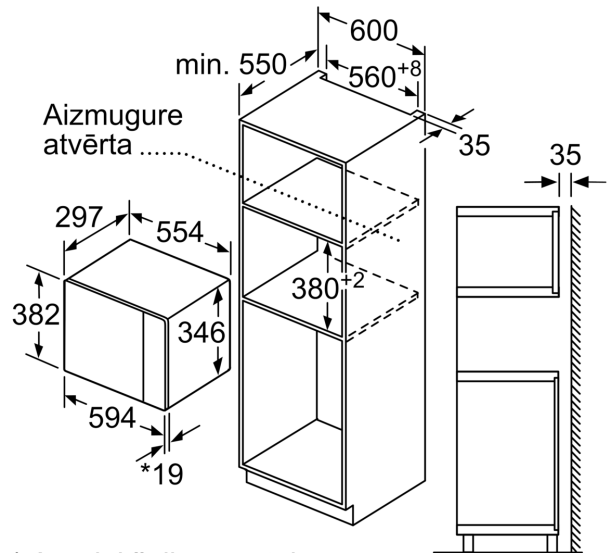

Tehniskā informācija

Papildu funkcija: Tikai mikroviļņu krāsns
Kontroles veids: elektroniskā
Produkta izmēri: 382 x 594 x 317 mm
Nodalījuma izmēri: 201.0 x 308.0 x 282.0 mm
Strāvas vada garums: 130.0 cm
Neto svars: 16.9 kg
Bruto svars: 19.2 kg
EAN kods: 4242005039104
Maksimālā mikroviļņu jauda: 800 W
Savienojuma jauda: 1270 W
Drošinātāju aizsardzība: 10 A
Spriegums: 220-230 V
Frekvence: 50 Hz
Kontaktdakšas veids: Gardy kontaktdakša ar zemējumu
Iekļautie piederumi: 1 x Rotējošais paliktnis

Dizains

- LED
- Durtiņu vēršanās puse: pa kreisi

Komforts

- Lietotājam draudzīga elektronika – izcili vienkārša un ērta darbināšana
- LED apgaismojums
- Rotējošs stikla šķīvis 25.5 mm diametrā
- Elektronisks pulkstenis
- Integrēts dzesēšanas ventilators

Sērija 6, Iebūvējama mikroviļņu krāsns, White
BFL524MW0

Mikroviļņu krāsns
 Uzstādīšana stūrī

Izmēri mm

* Ar priekšējiem metāla paneļiem – 20 mm.

Izmēri (mm)

Izmēri mm

A: Ar priekšējiem metāla paneļiem – 20 mm
B: Aizmugure atvērta

Izmēri (mm)