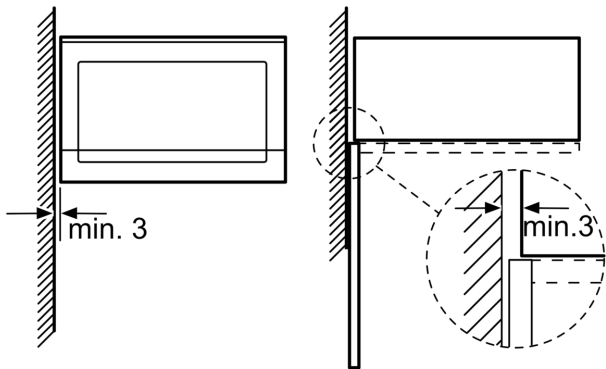

Tehniskā informācija

Papildu funkcija: Tikai mikroviļņu krāsns
Kontroles veids: elektroniskā
Produkta izmēri: 382 x 594 x 317 mm
Nodalījuma izmēri: 201.0 x 308.0 x 282.0 mm
Strāvas vada garums: 130.0 cm
Neto svars: 16.9 kg
Bruto svars: 19.2 kg
EAN kods: 4242005039104
Maksimālā mikroviļņu jauda: 800 W
Savienojuma jauda: 1270 W
Drošinātāju aizsardzība: 10 A
Spriegums: 220-230 V
Frekvence: 50 Hz
Kontaktdakšas veids: Gardy kontaktdakša ar zemējumu
Iekļautie piederumi: 1 x Rotējošais paliktnis

Dizains

- LED
- Durtiņu vēršanās puse: pa kreisi

Komforts

- Lietotājam draudzīga elektronika – izcili vienkārša un ērta darbināšana
- LED apgaismojums
- Rotējošs stikla šķīvis 25.5 mm diametrā
- Elektronisks pulkstenis
- Integrēts dzesēšanas ventilators

Sērija 6, Iebūvējama mikroviļņu krāsns, White
BFL524MW0

Mikroviļņu krāsns
 Uzstādīšana stūrī

Izmēri mm

* Ar priekšējiem metāla paneļiem – 20 mm.

Izmēri (mm)

Izmēri mm

A: Ar priekšējiem metāla paneļiem – 20 mm
B: Aizmugure atvērta

Izmēri (mm)