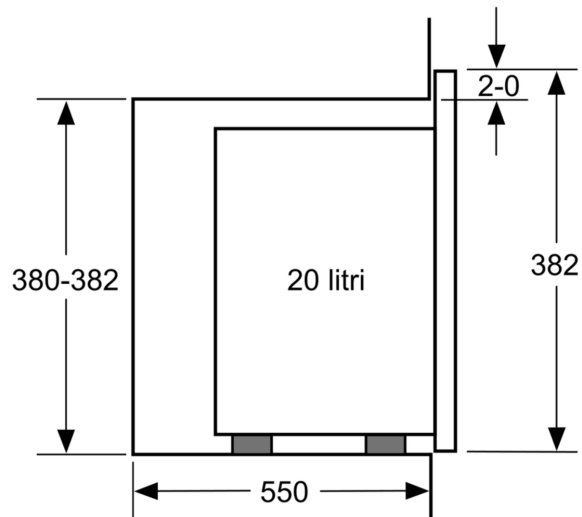

Tehniskā informācija

Papildu funkcija: Tikai mikroviļņu krāsns
Kontroles veids: elektroniskā
Produkta izmēri: 382 x 594 x 317 mm
Nodalījuma izmēri: 201.0 x 308.0 x 282.0 mm
Strāvas vada garums: 130.0 cm
Neto svars: 16.9 kg
Bruto svars: 19.2 kg
EAN kods: 4242005039104
Maksimālā mikroviļņu jauda: 800 W
Savienojuma jauda: 1270 W
Drošinātāju aizsardzība: 10 A
Spriegums: 220-230 V
Frekvence: 50 Hz
Kontaktdakšas veids: Gardy kontaktdakša ar zemējumu
Iekļautie piederumi: 1 x Rotējošais paliktnis

Sērija 6, Iebūvējama mikroviļņu krāsns, White
BFL524MW0

Mikroviļņu krāsns
 Uzstādīšana stūrī

Izmēri mm

* Ar priekšējiem metāla paneļiem – 20 mm.

Izmēri (mm)

Izmēri mm

A: Ar priekšējiem metāla paneļiem – 20 mm
B: Aizmugure atvērta

Izmēri (mm)